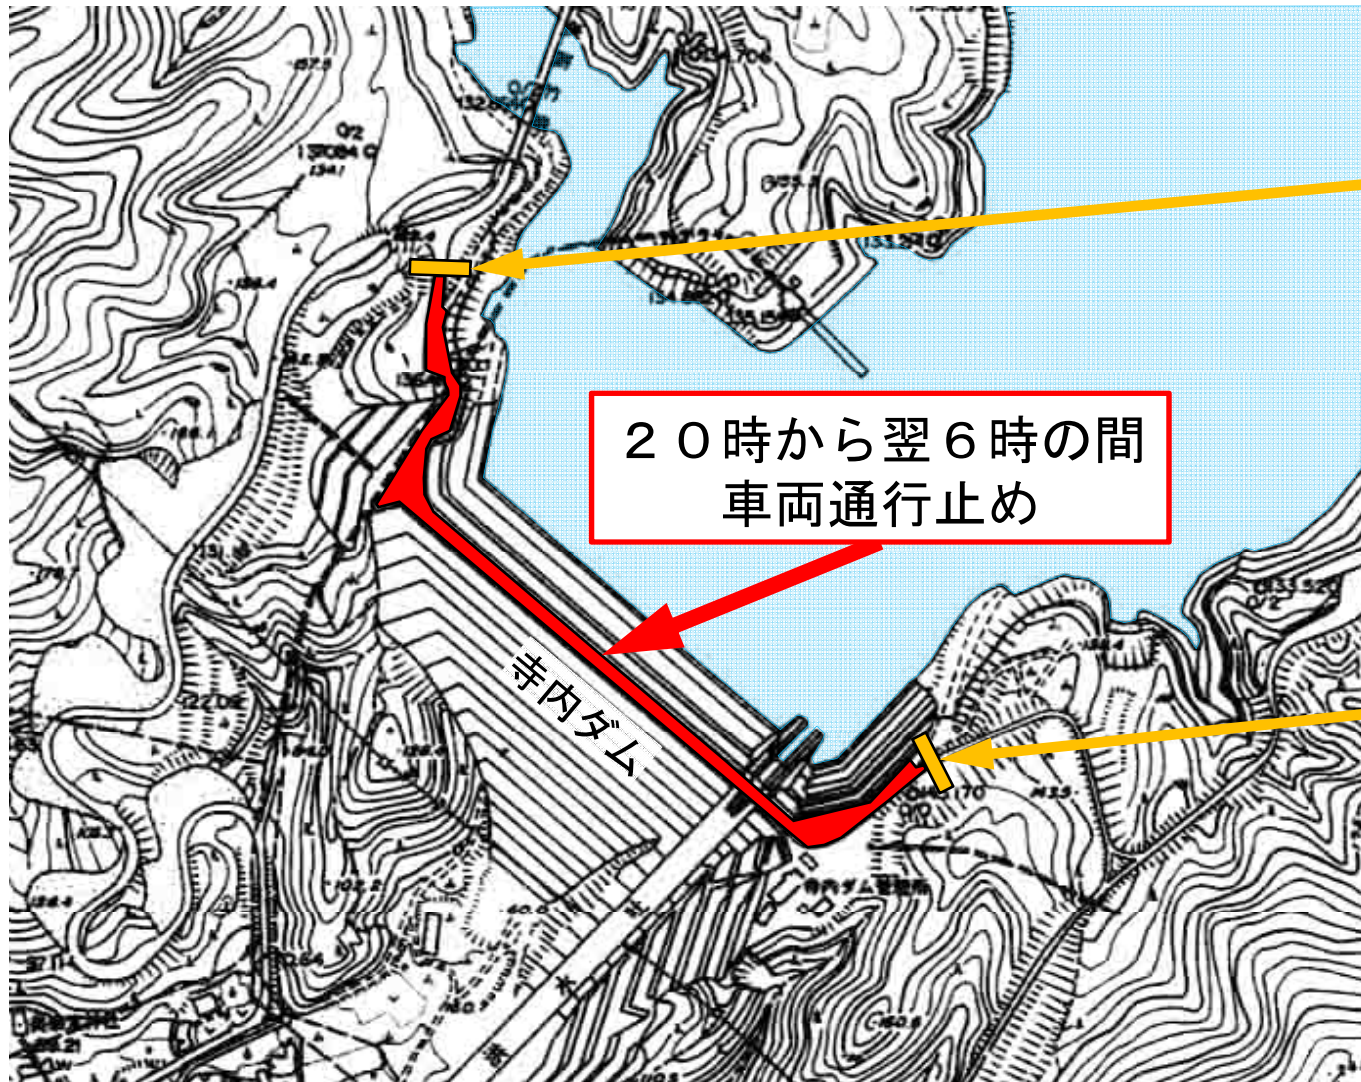

寺内ダム堤頂道路の車両通行止めについて

寺内ダムの上の道路は、20時から翌6時までは、車両通行止めです。
門扉が閉まりますので、閉門前の退出をお願いします。

右岸側門扉

左岸側門扉

寺内ダム管理所