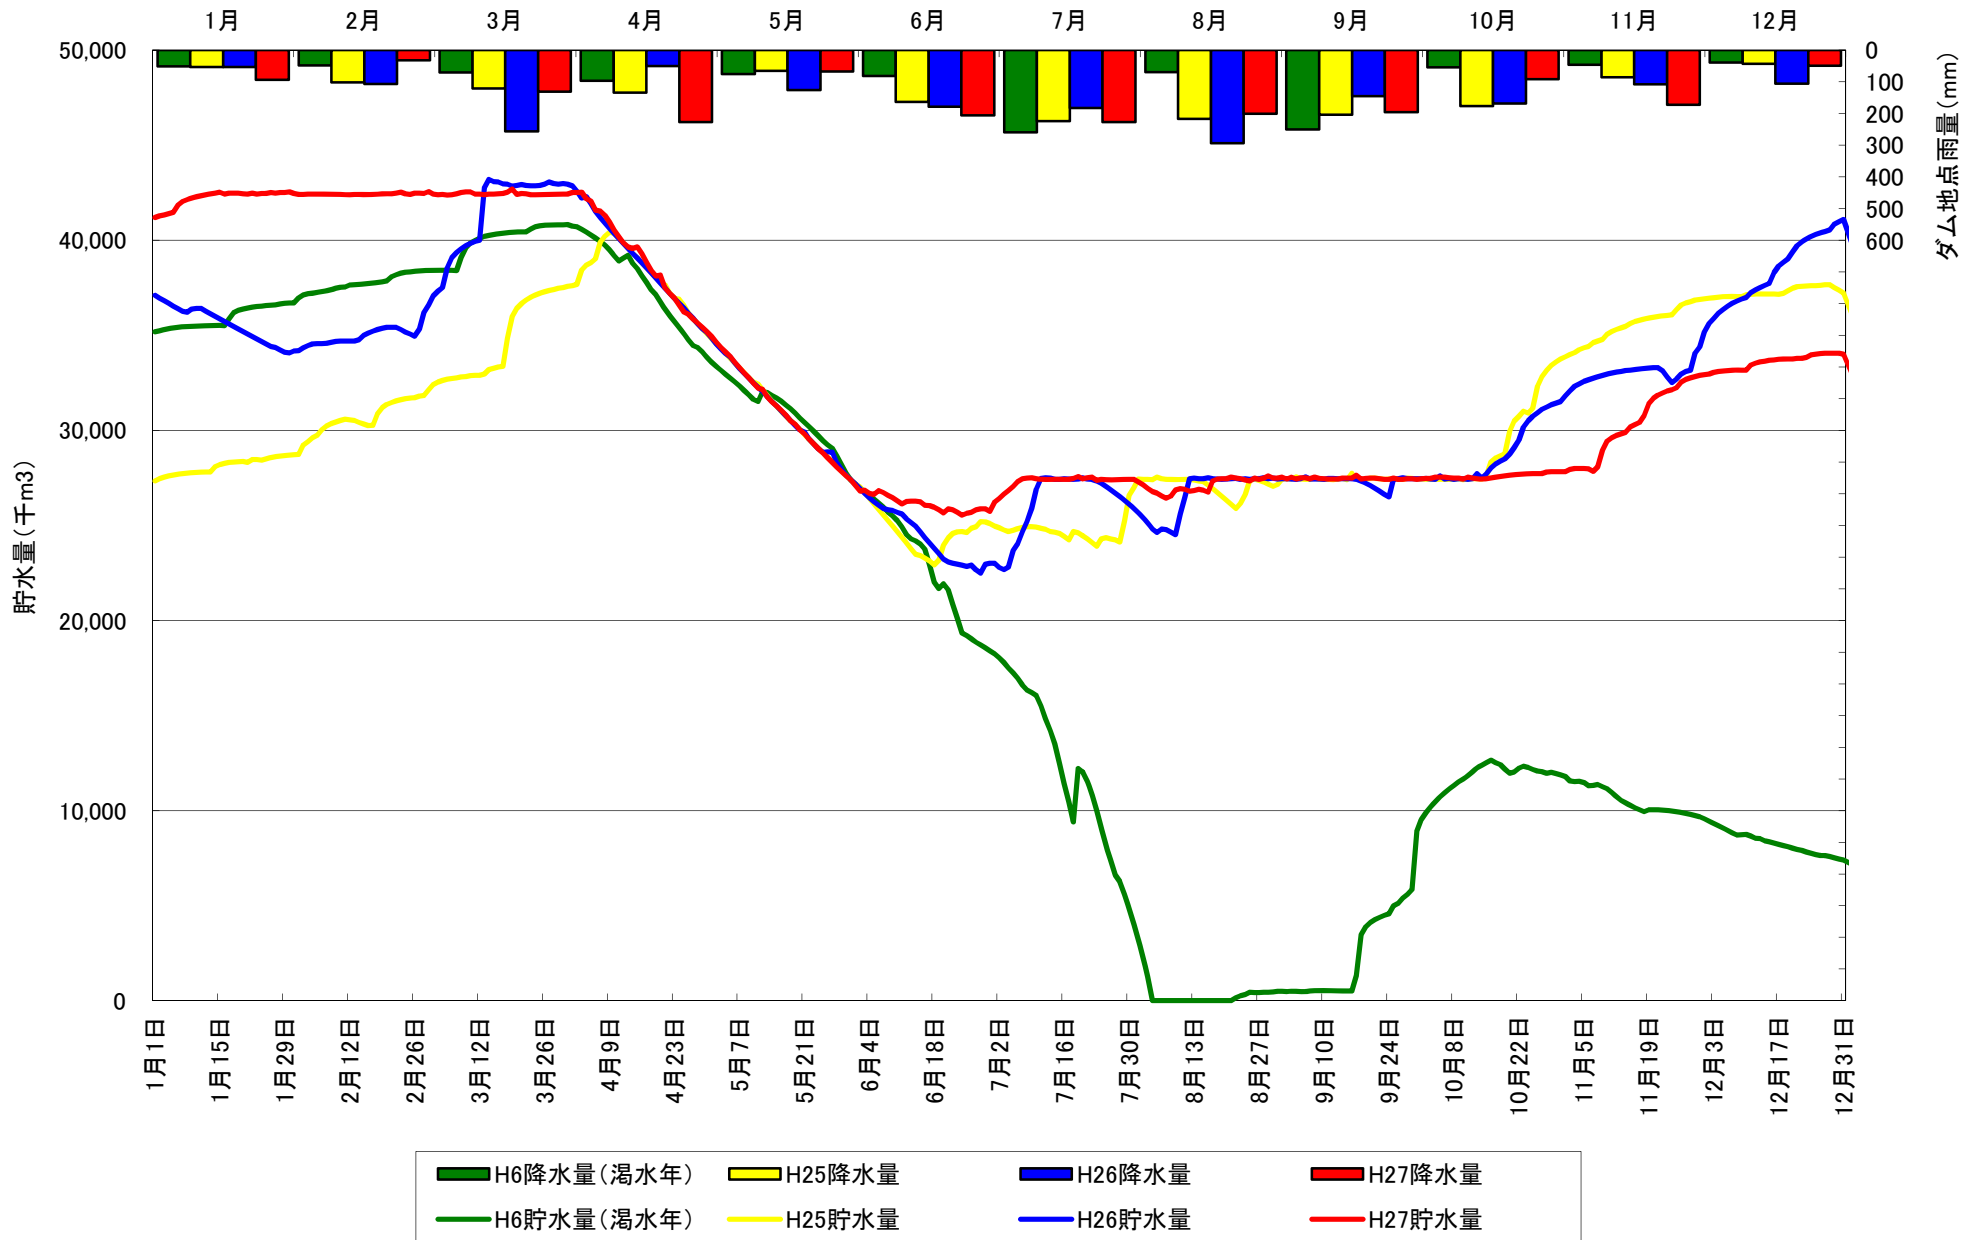

阿木川ダムの管理状況(ダム容量曲線)

阿木川ダムの管理状況(利水補給)