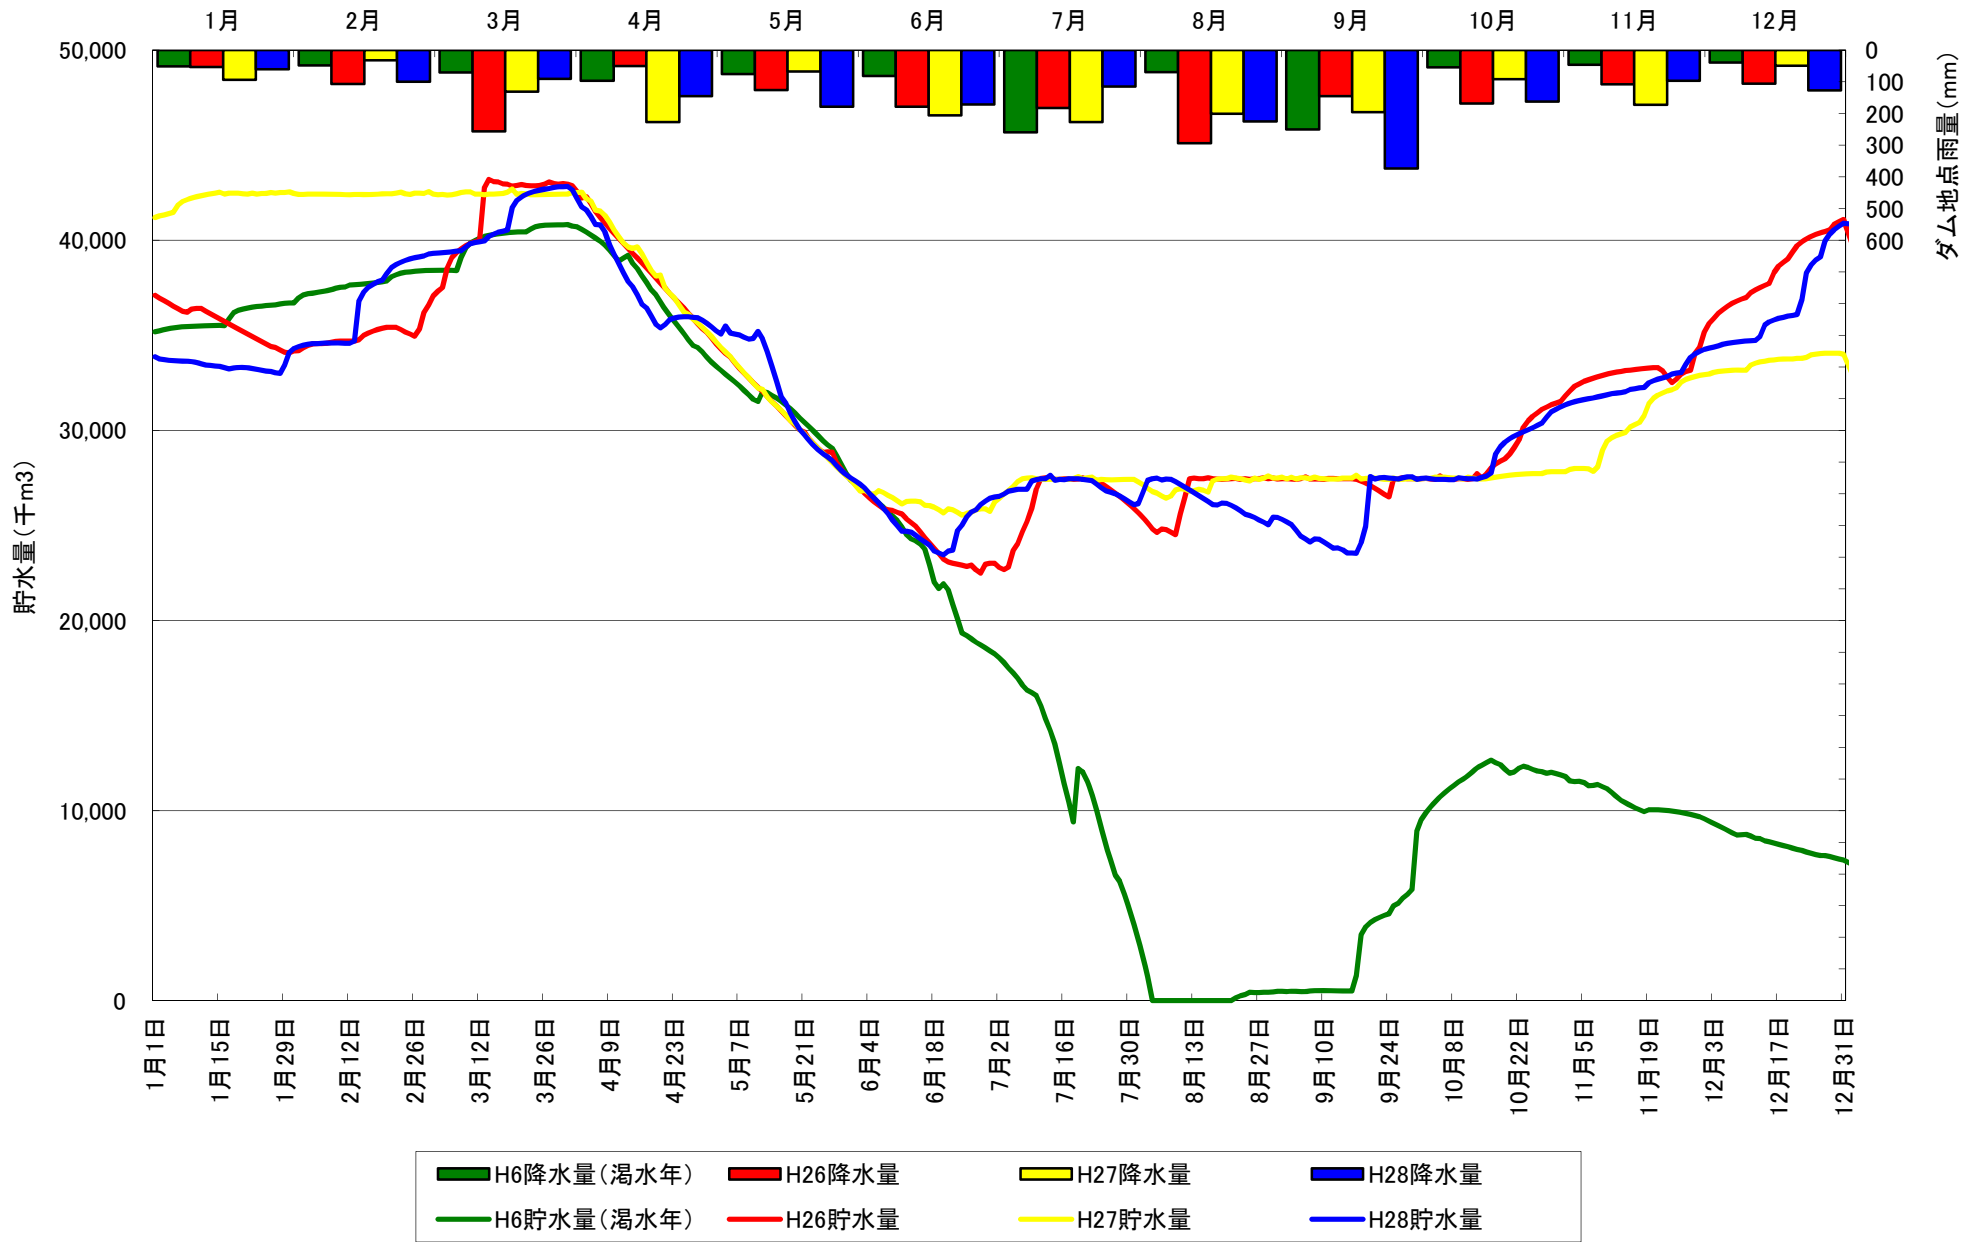

阿木川ダムの管理状況(ダム容量曲線)

阿木川ダムの管理状況(利水補給)