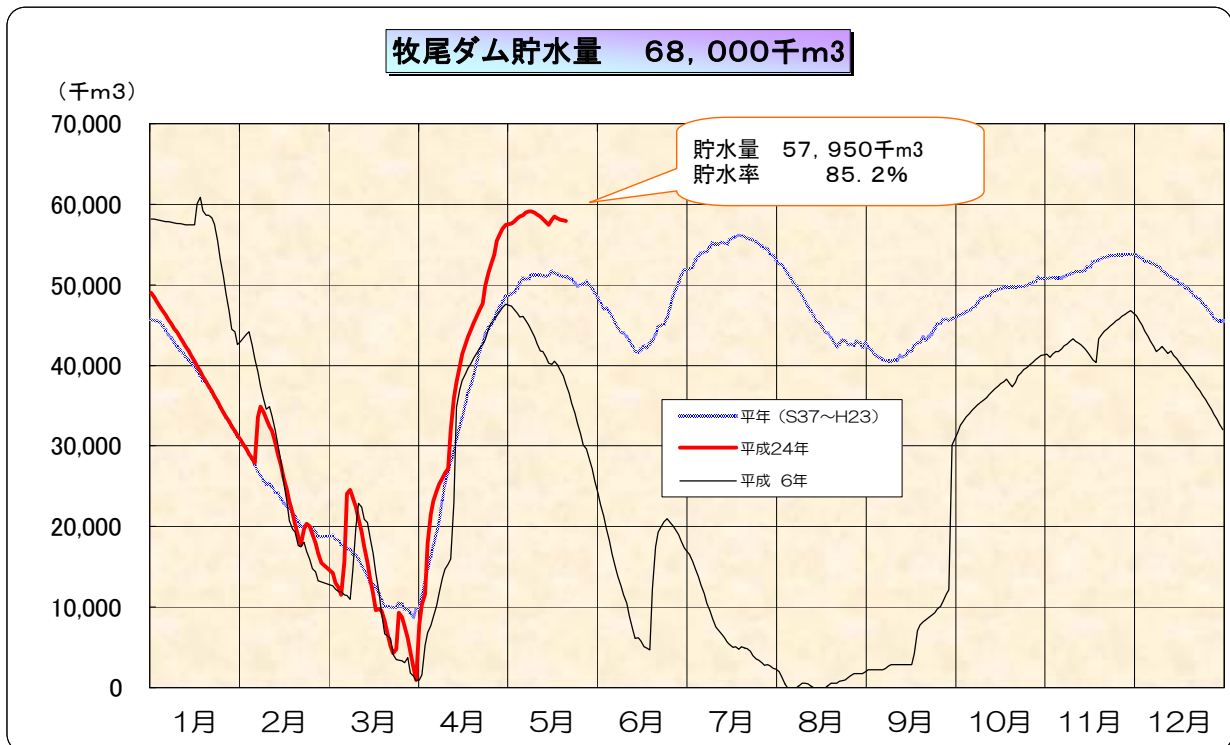

水源の状況（牧尾ダム）

降雨の状況

牧尾ダム地点の降水量（平年・平成24年）

平成24年5月21日 現在

ダムの貯水状況

牧尾ダムの貯水量（平年・平成24年）

平成24年5月21日 現在

〔参考〕 平成23年 降水量・貯水量（牧尾ダム）

降 水 量

牧尾ダム地点（平年・平成23年）

貯 水 量

牧尾ダムの貯水量（平年・平成23年）