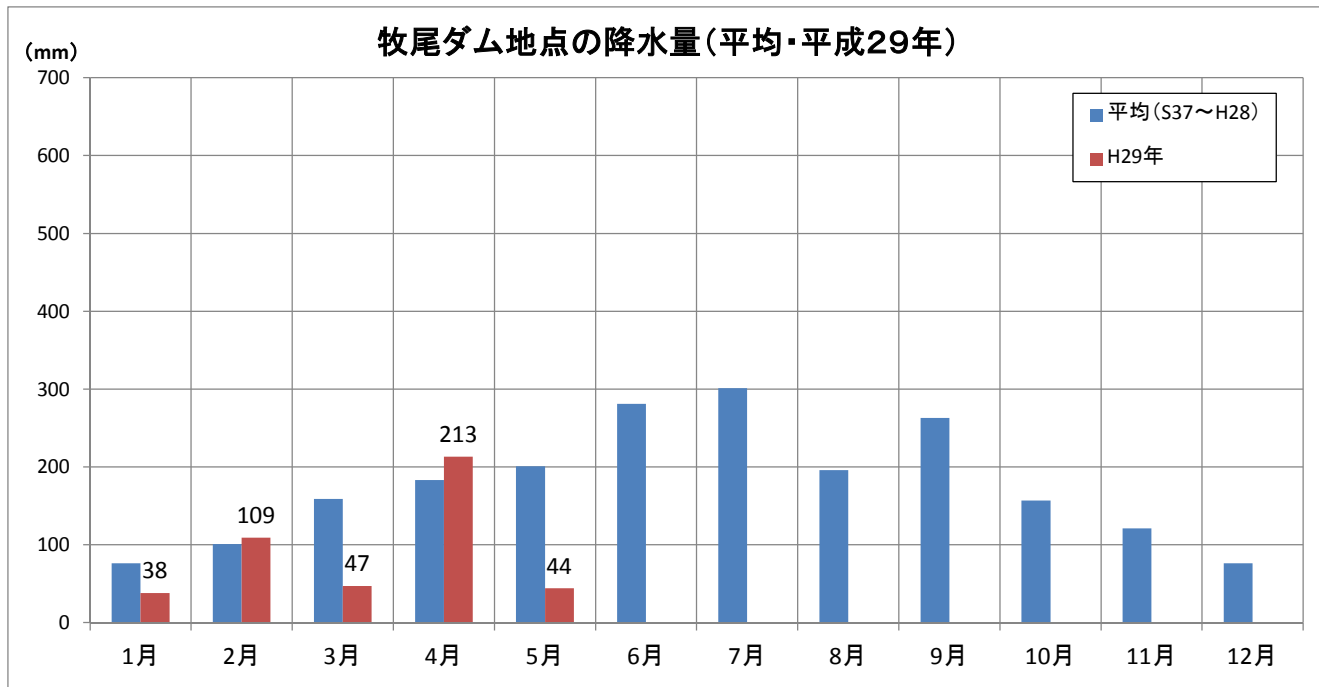

水源の状況（牧尾ダム）

降雨の状況

牧尾ダム地点の降水量（平均・平成29年）

平成29年5月26日 現在

ダムの貯水状況

牧尾ダムの貯水量（平均・平成29年）

平成29年5月26日 現在

〔参考〕 平成28年 降水量・貯水量（牧尾ダム）

降 水 量

牧尾ダム地点（平均・平成28年）

貯 水 量

牧尾ダムの貯水量（平均・平成28年）