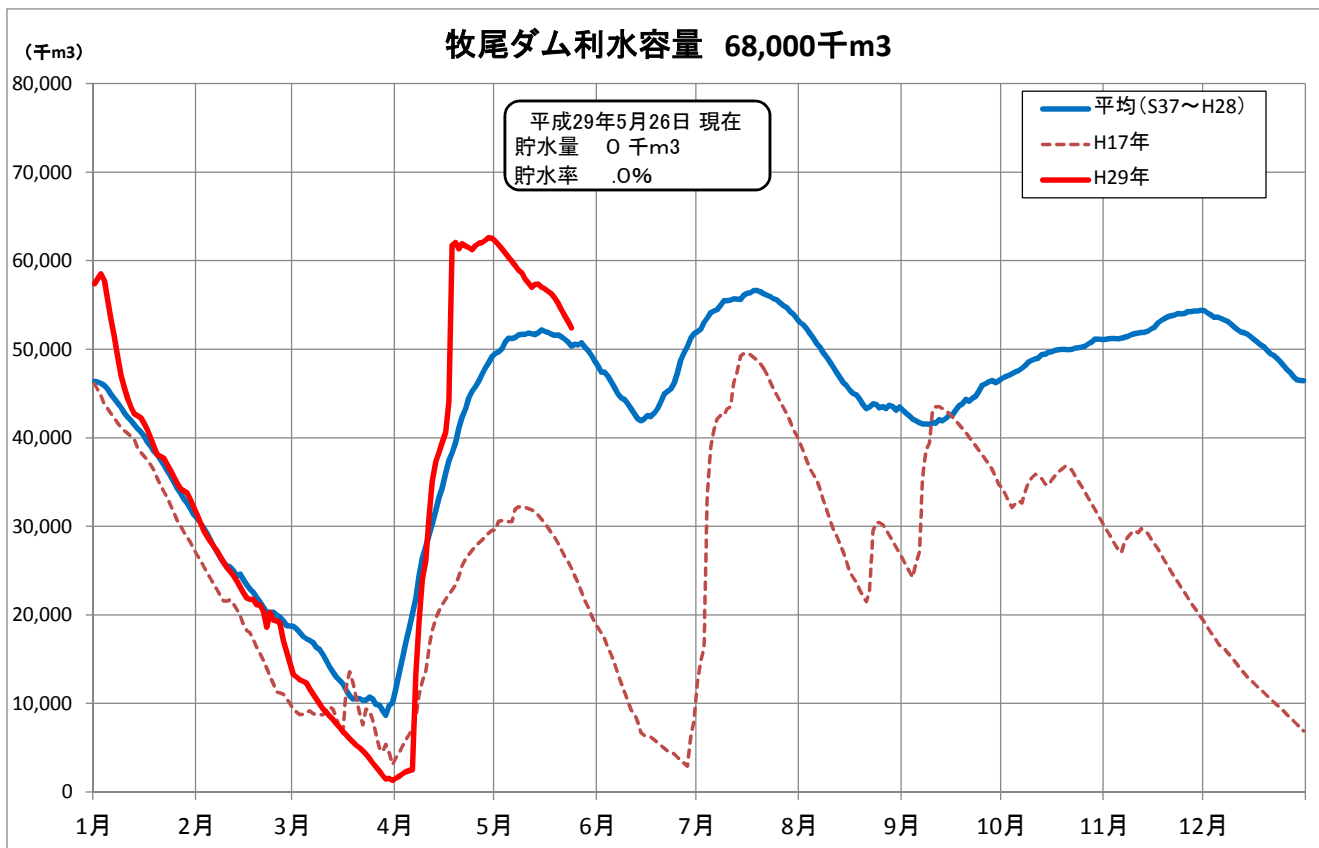

水源の状況（牧尾ダム）

降雨の状況

牧尾ダム地点の降水量（平均・平成29年）

平成29年5月26日 現在

ダムの貯水状況

牧尾ダムの貯水量（平均・平成29年）

平成29年5月26日 現在

〔参考〕 平成28年 降水量・貯水量（牧尾ダム）

降 水 量

牧尾ダム地点（平均・平成28年）

貯 水 量

牧尾ダムの貯水量（平均・平成28年）