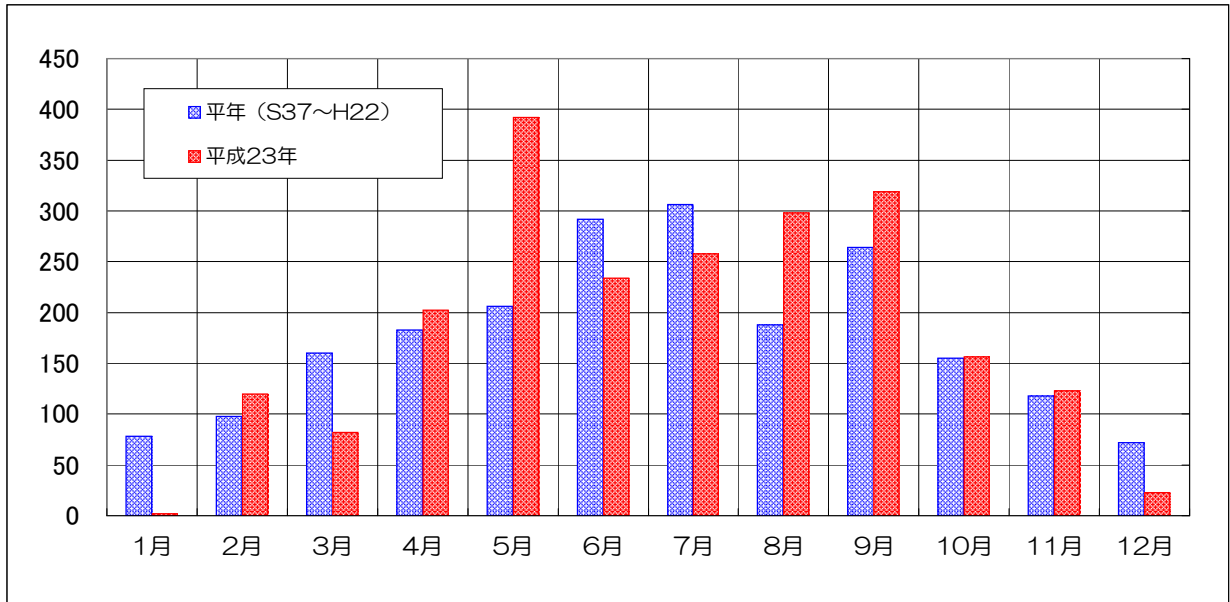

水源の状況（牧尾ダム）

降雨の状況

牧尾ダム地点の降水量（平年・平成24年）

平成24年5月21日 現在

ダムの貯水状況

牧尾ダムの貯水量（平年・平成24年）

平成24年5月21日 現在

〔参考〕 平成23年 降水量・貯水量（牧尾ダム）

降 水 量

牧尾ダム地点（平年・平成23年）

貯 水 量

牧尾ダムの貯水量（平年・平成23年）