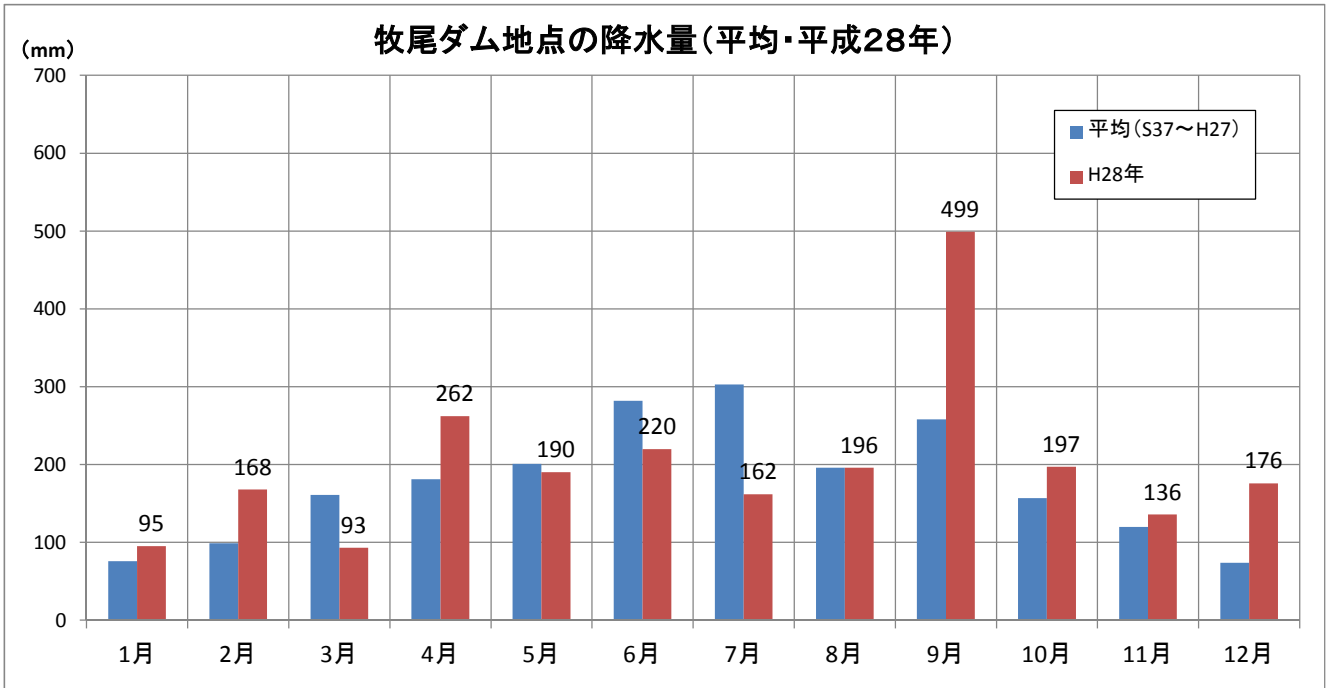

水源の状況（牧尾ダム）

降雨の状況

牧尾ダム地点の降水量（平均・平成29年）

平成29年5月26日 現在

ダムの貯水状況

牧尾ダムの貯水量（平均・平成29年）

平成29年5月26日 現在

〔参考〕 平成28年 降水量・貯水量（牧尾ダム）

降 水 量

牧尾ダム地点（平均・平成28年）

貯 水 量

牧尾ダムの貯水量（平均・平成28年）