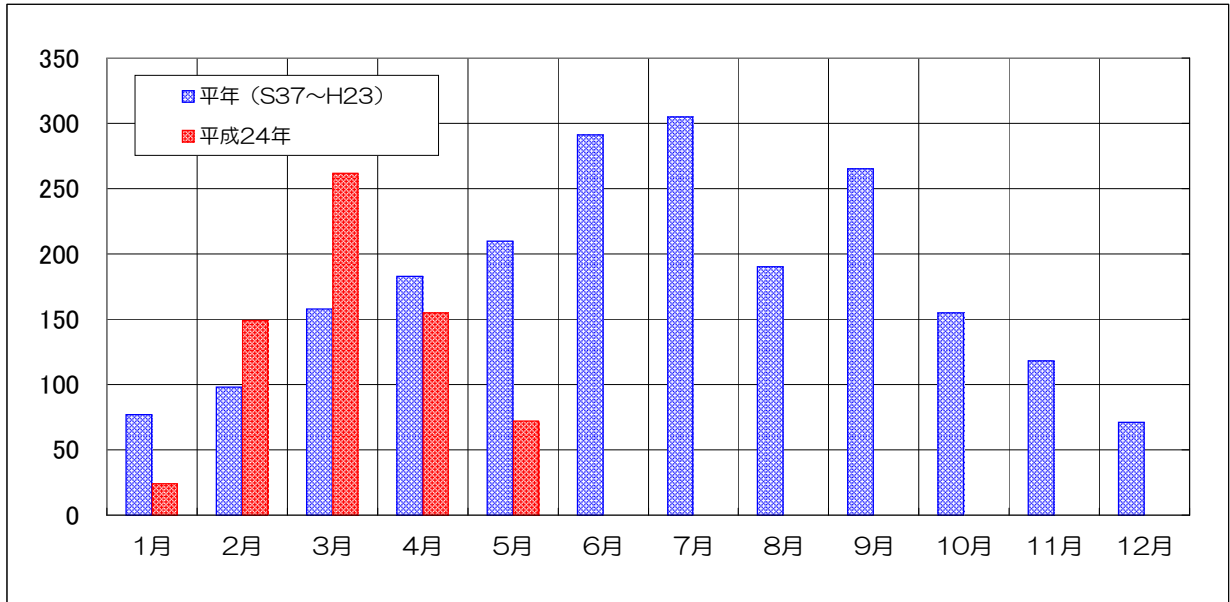

水源の状況（牧尾ダム）

降雨の状況

牧尾ダム地点の降水量（平年・平成24年）

平成24年5月21日 現在

ダムの貯水状況

牧尾ダムの貯水量（平年・平成24年）

平成24年5月21日 現在

〔参考〕 平成23年 降水量・貯水量（牧尾ダム）

降 水 量

牧尾ダム地点（平年・平成23年）

貯 水 量

牧尾ダムの貯水量（平年・平成23年）