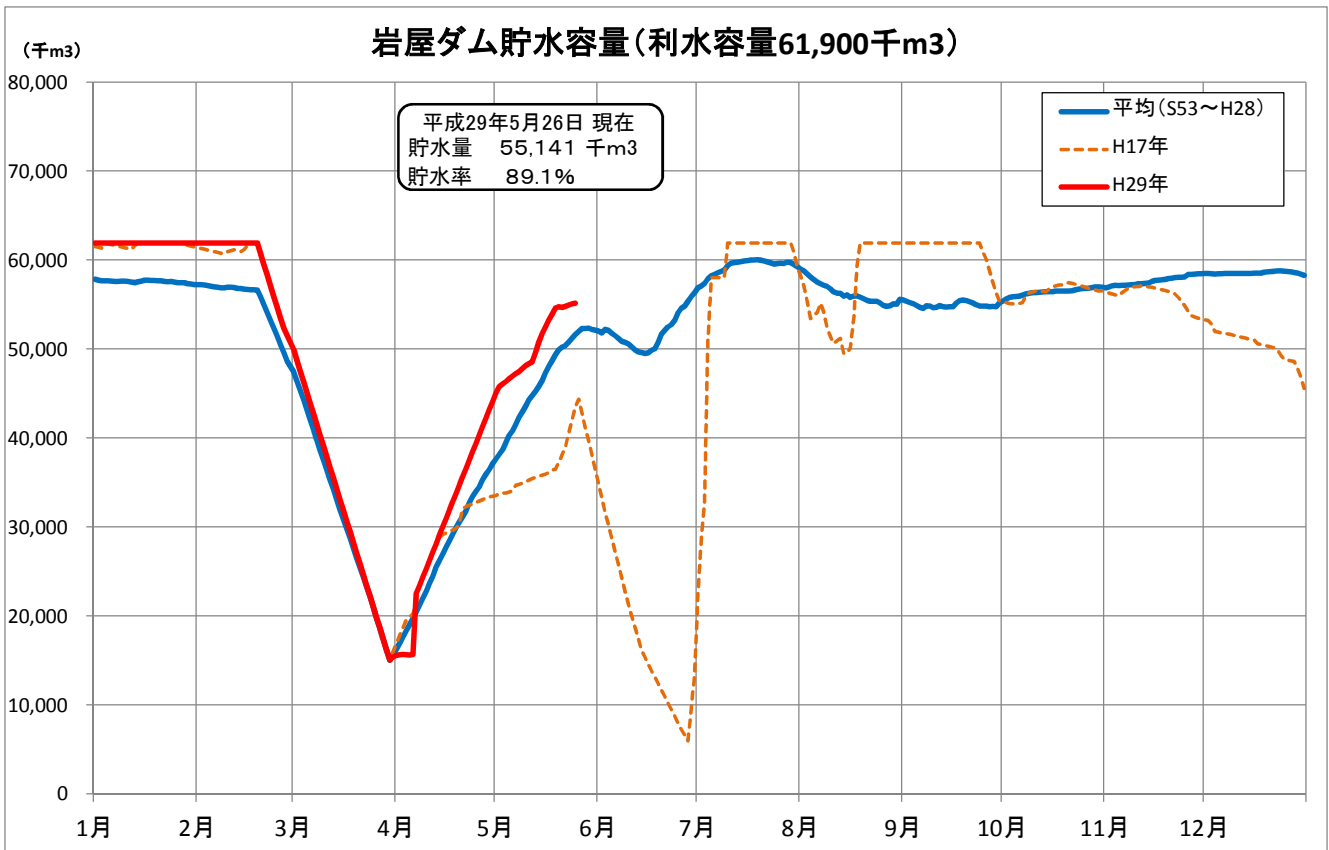

水源の状況（岩屋ダム）

降雨の状況

岩屋ダム地点の降水量（平均・平成29年）

平成29年5月26日 現在

ダムの貯水状況

岩屋ダムの貯水量（平均・平成29年）

平成29年5月26日 現在

〔参考〕 平成28年 降水量・貯水量（岩屋ダム）

降 水 量

岩屋ダム地点（平均・平成28年）

貯 水 量

岩屋ダムの貯水量（平均・平成28年）