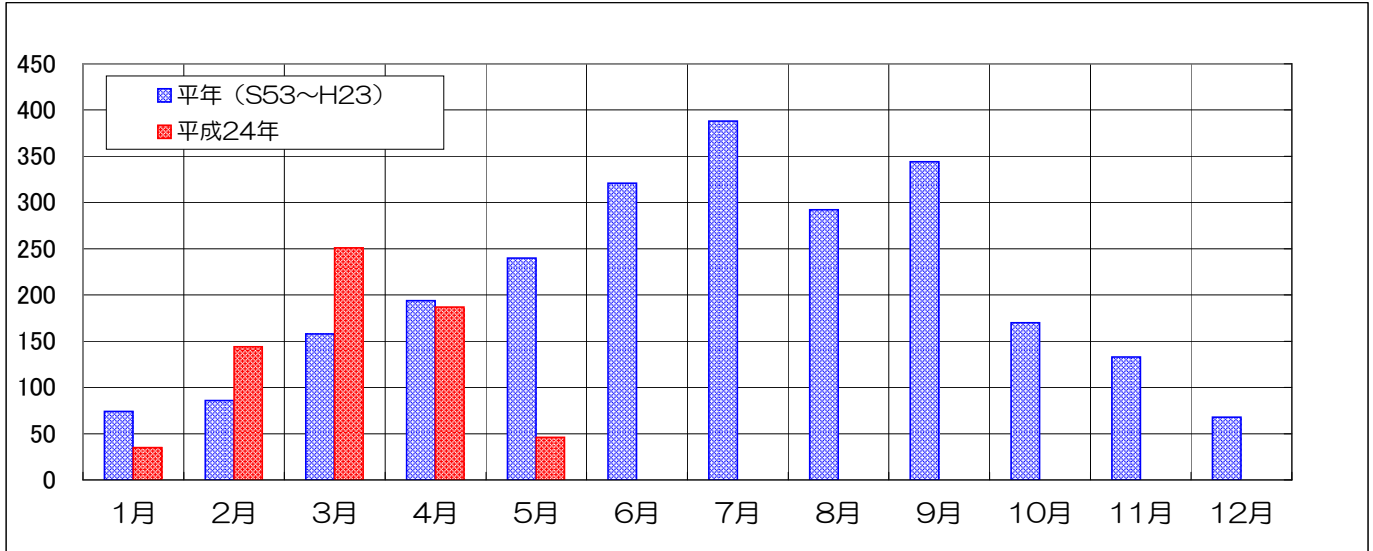

水源の状況（岩屋ダム）

降雨の状況

岩屋ダム地点の降水量（平年・平成24年）

平成24年5月21日 現在

ダムの貯水状況

岩屋ダムの利水容量（平年・平成24年）

平成24年5月21日 現在

〔参考〕 平成23年 降水量・貯水量（岩屋ダム）