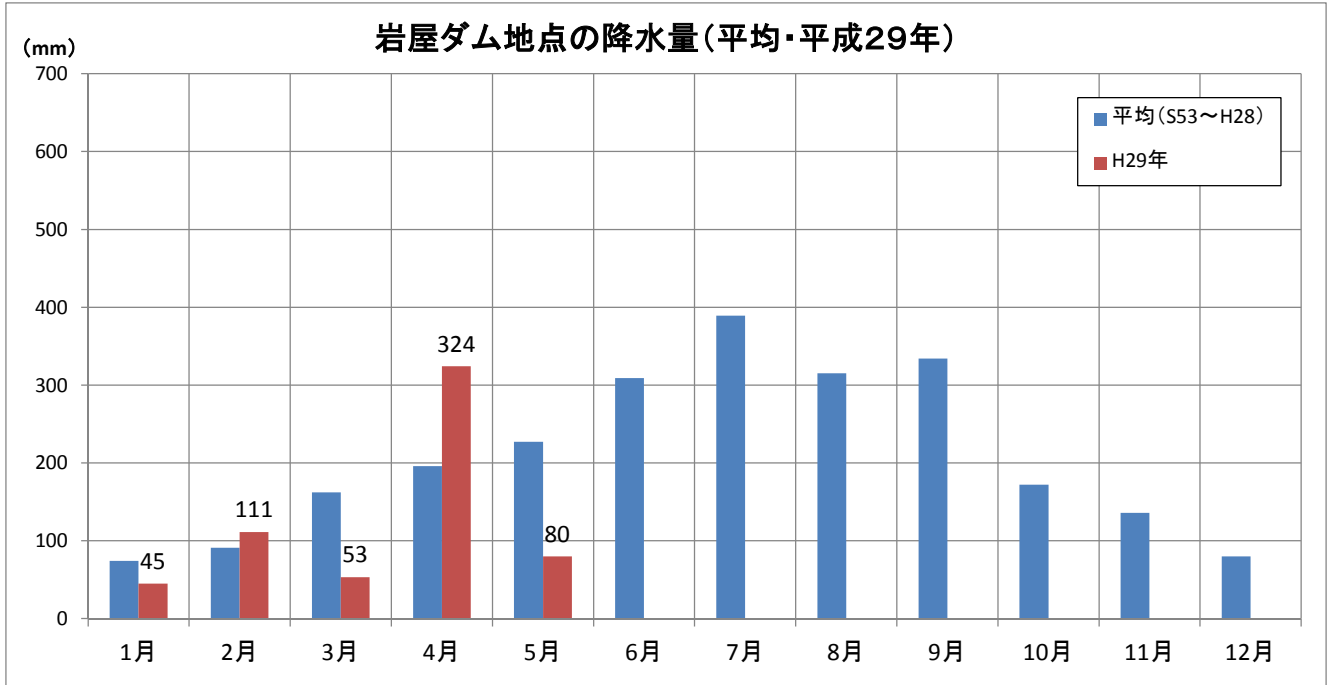

水源の状況（岩屋ダム）

降雨の状況

岩屋ダム地点の降水量（平均・平成29年）

平成29年5月26日 現在

ダムの貯水状況

岩屋ダムの貯水量（平均・平成29年）

平成29年5月26日 現在

〔参考〕 平成28年 降水量・貯水量（岩屋ダム）

降 水 量

岩屋ダム地点（平均・平成28年）

貯 水 量

岩屋ダムの貯水量（平均・平成28年）