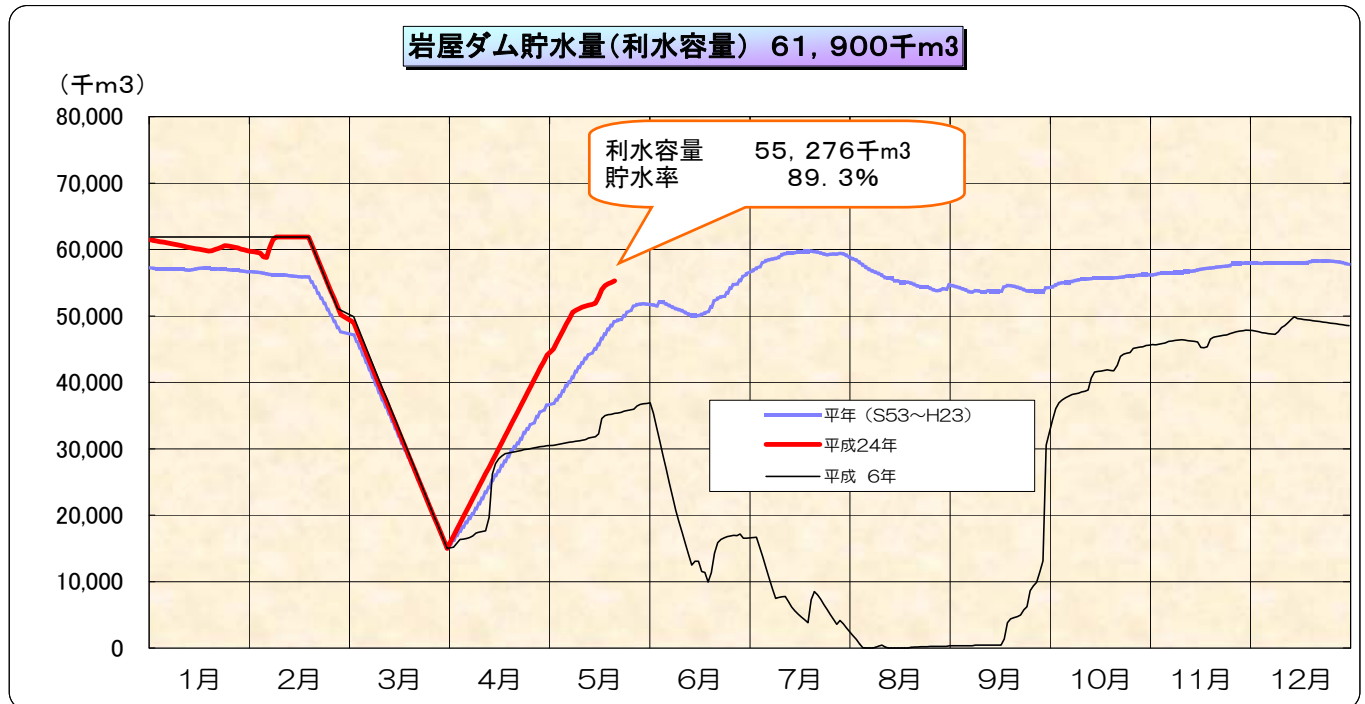

水源の状況（岩屋ダム）

降雨の状況

岩屋ダム地点の降水量（平年・平成24年）

平成24年5月21日 現在

ダムの貯水状況

岩屋ダムの利水容量（平年・平成24年）

平成24年5月21日 現在

〔参考〕 平成23年 降水量・貯水量（岩屋ダム）

降 水 量

岩屋ダム地点（平年・平成23年）

貯 水 量

岩屋ダムの利水容量（平年・平成23年）