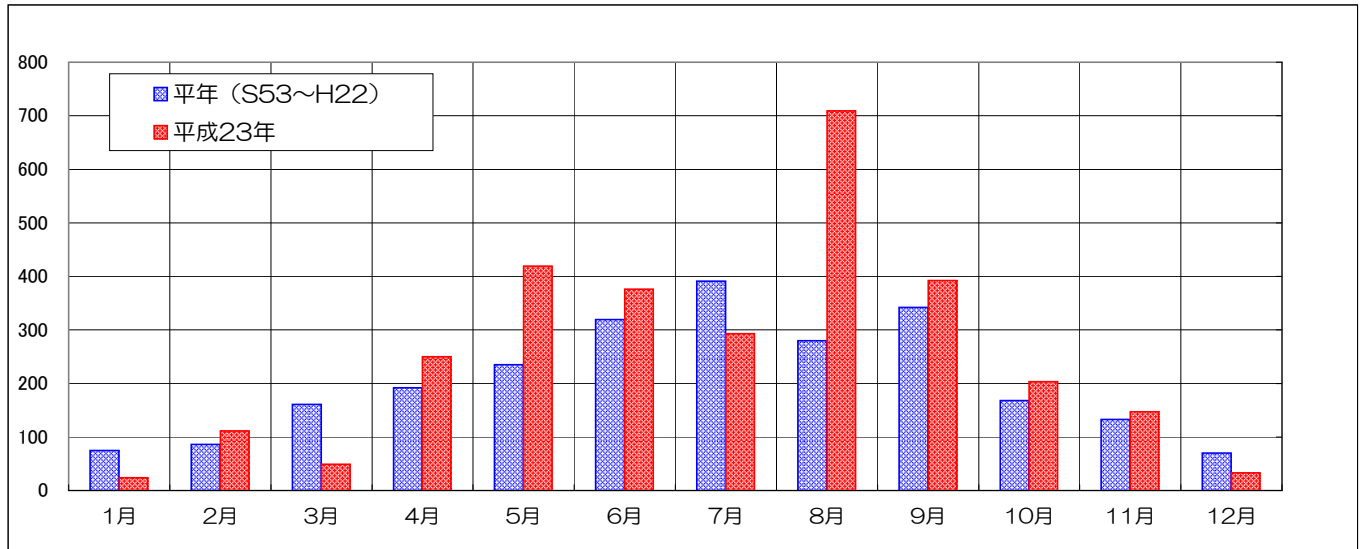

〔参考〕 平成23年 降水量・貯水量（岩屋ダム）

降 水 量

岩屋ダム地点（平年・平成23年）