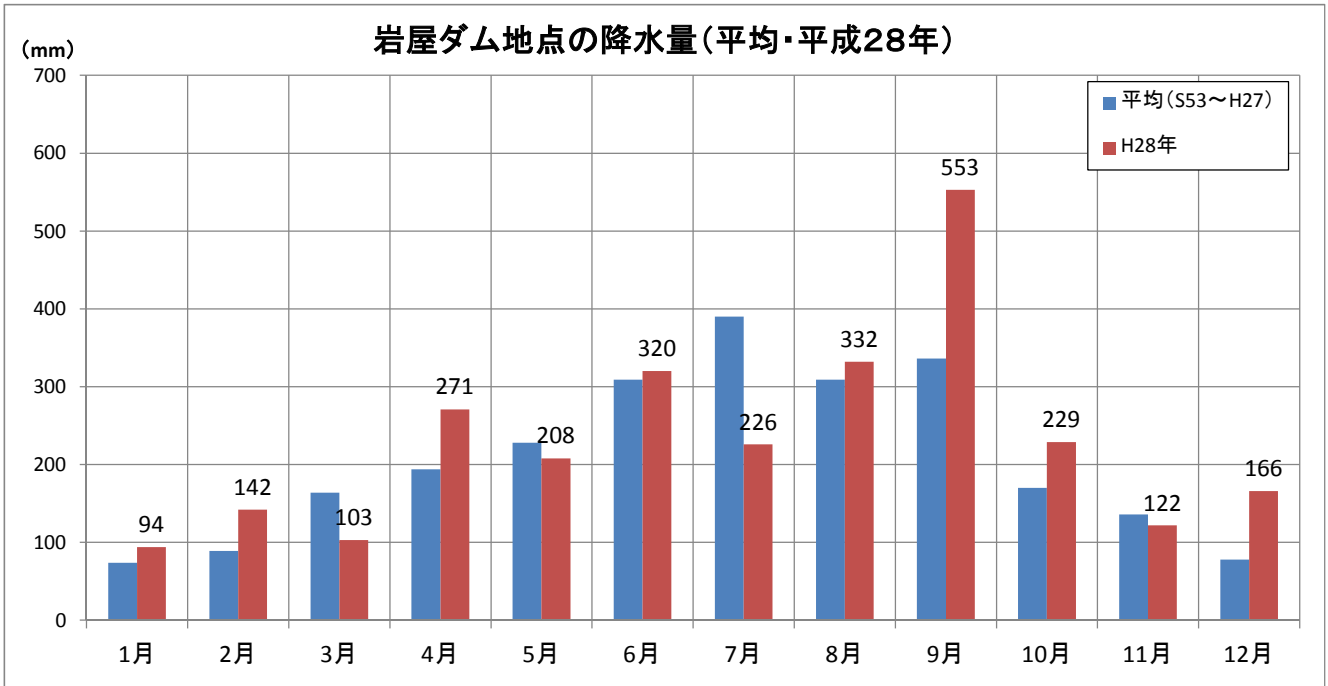

水源の状況（岩屋ダム）

降雨の状況

岩屋ダム地点の降水量（平均・平成29年）

平成29年5月26日 現在

ダムの貯水状況

岩屋ダムの貯水量（平均・平成29年）

平成29年5月26日 現在

〔参考〕 平成28年 降水量・貯水量（岩屋ダム）

降 水 量

岩屋ダム地点（平均・平成28年）

貯 水 量

岩屋ダムの貯水量（平均・平成28年）