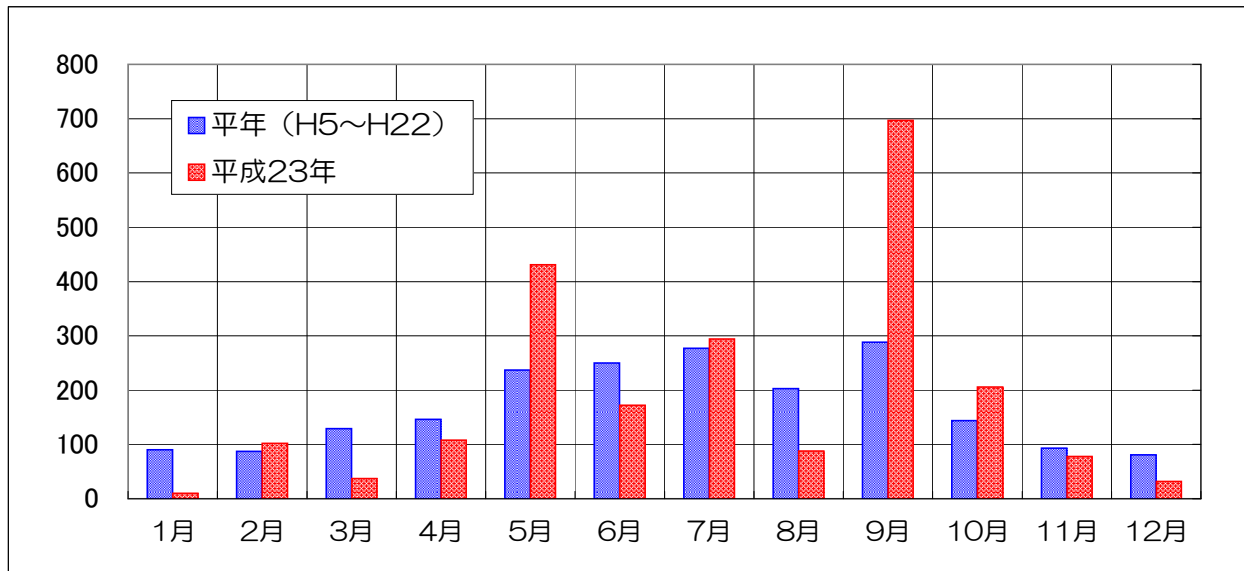

水源の状況（三重用水）

降雨の状況

中里ダム地点の降水量（平年・平成24年）

平成24年2月3日 現在

ダムの貯水状況

三重用水4ダム（中里・宮川・菟野・加佐登）の貯水量（平年・平成24年）

平成24年2月3日 現在

〔参考〕 平成23年 降水量・貯水量（三重用水）

降 水 量

中里ダム地点（平年・平成23年）

貯 水 量

三重用水4ダム（中里・宮川・菰野・加佐登）の貯水量（平年・平成23年）