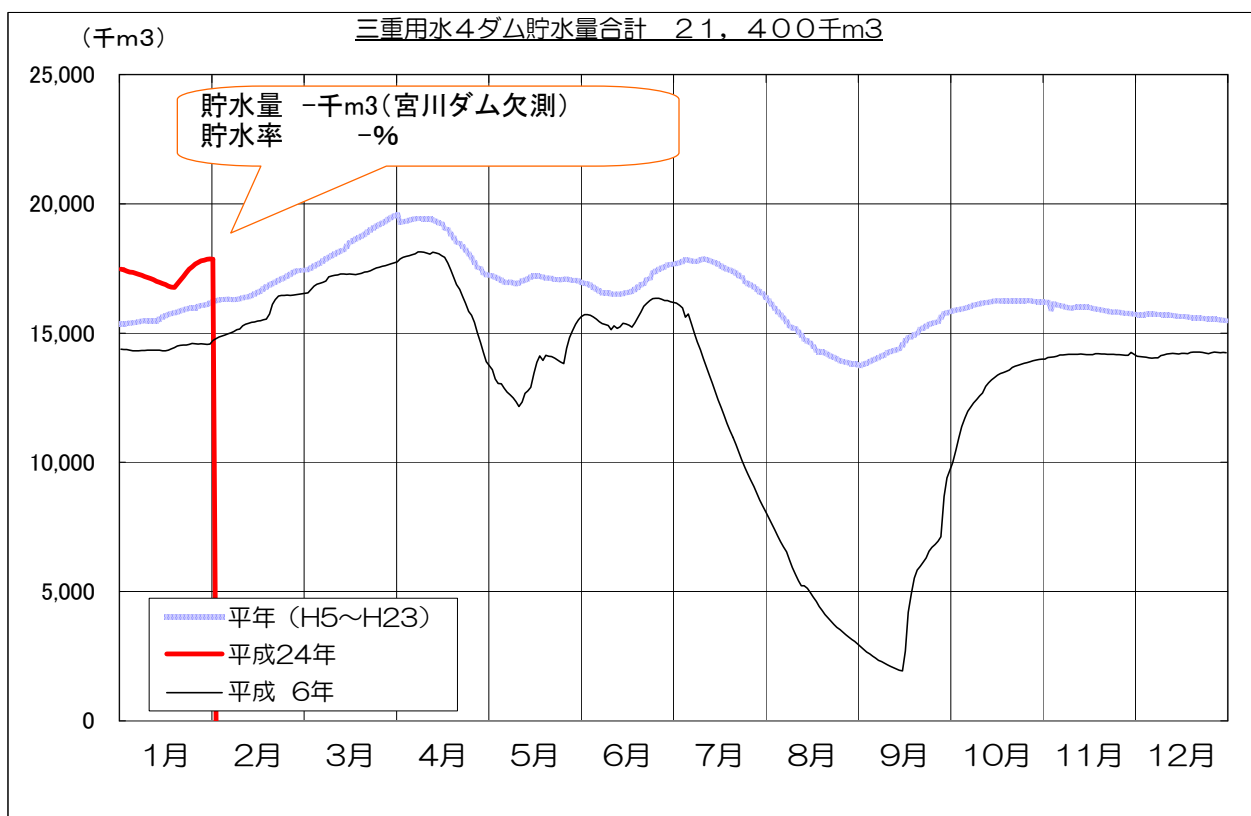

水源の状況（三重用水）

降雨の状況

中里ダム地点の降水量（平年・平成24年）

平成24年2月3日 現在

ダムの貯水状況

三重用水4ダム（中里・宮川・菟野・加佐登）の貯水量（平年・平成24年）

平成24年2月3日 現在

〔参考〕 平成23年 降水量・貯水量（三重用水）

降 水 量

中里ダム地点（平年・平成23年）

貯 水 量

三重用水4ダム（中里・宮川・菰野・加佐登）の貯水量（平年・平成23年）