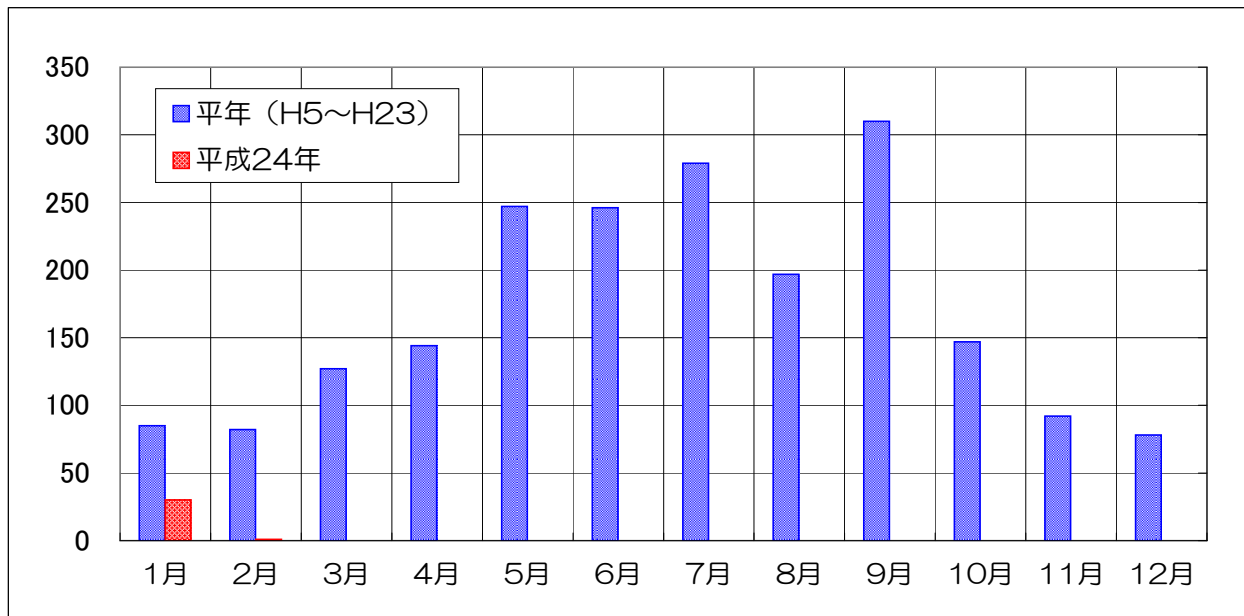

水源の状況（三重用水）

降雨の状況

中里ダム地点の降水量（平年・平成24年）

平成24年2月3日 現在

ダムの貯水状況

三重用水4ダム（中里・宮川・菟野・加佐登）の貯水量（平年・平成24年）

平成24年2月3日 現在

〔参考〕 平成23年 降水量・貯水量（三重用水）

降 水 量

中里ダム地点（平年・平成23年）

貯 水 量

三重用水4ダム（中里・宮川・菰野・加佐登）の貯水量（平年・平成23年）