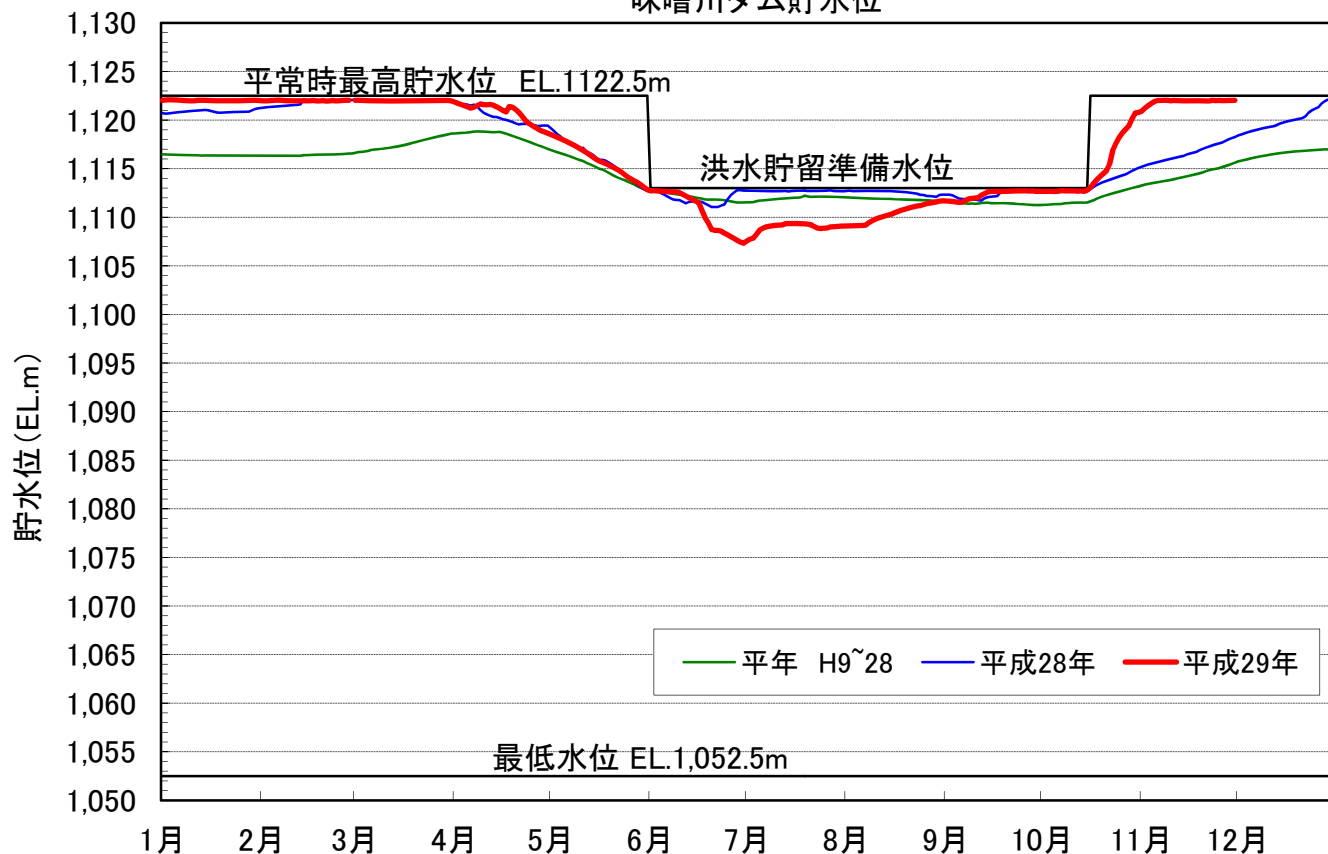

味噌川ダム貯水位

雨量(味噌川ダム地点)

雨量(mm)	1月	2月	3月	4月	5月	6月	7月	8月	9月	10月	11月	12月	年間
平年 平年 H9~28	74	98	159	159	197	227	269	175	226	174	140	84	1,982
前年 平成 28 年	111	140	96	223	230	217	157	192	507	175	169	179	2,396
当年 平成 29 年	38	123	55	196	107	90	172	142	183	406	74		
平年比	51%	126%	35%	123%	54%	40%	64%	81%	81%	233%	53%		
順位	17/21	8/21	21/21	7/21	15/21	20/21	15/21	11/21	11/21	2/21	15/21		