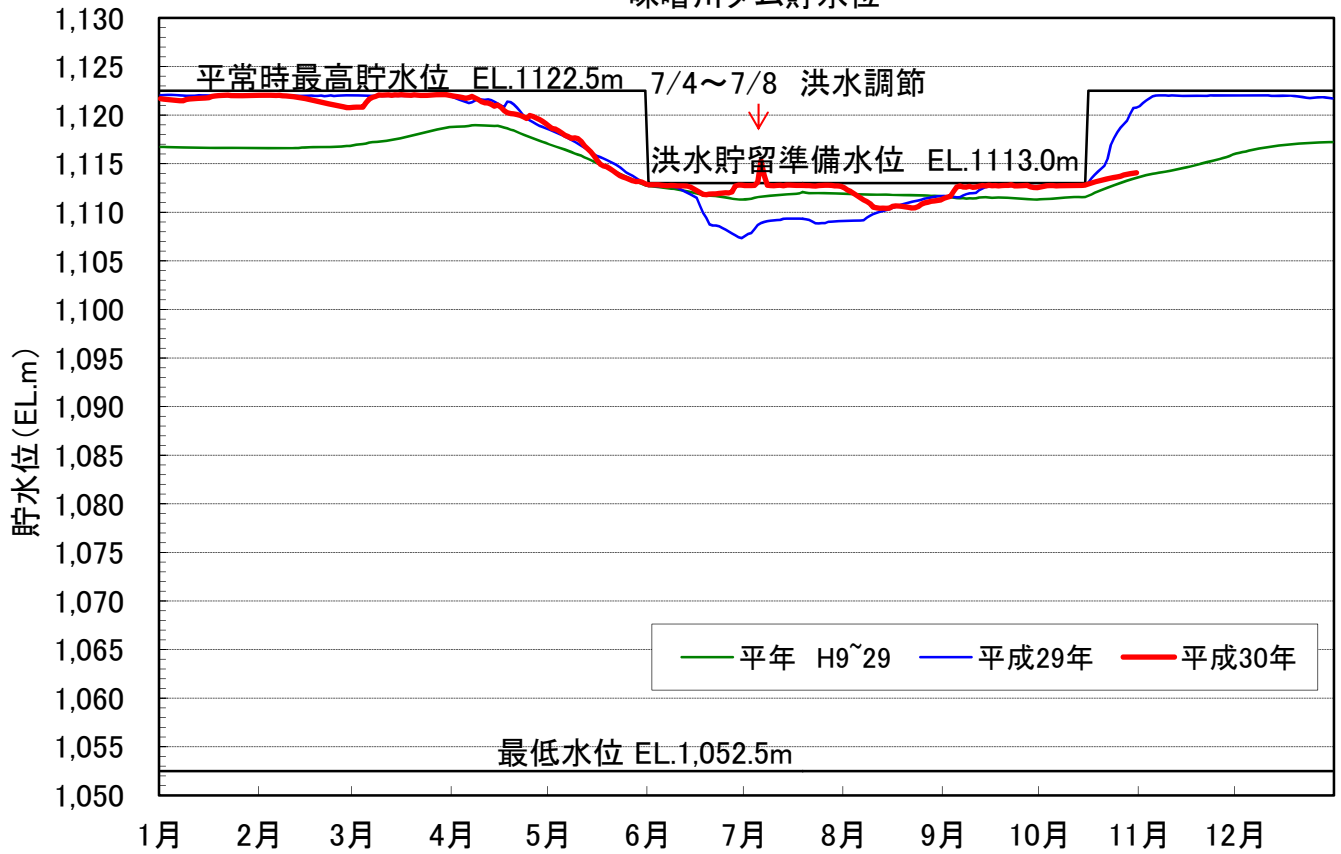

味噌川ダム貯水位

雨量(味噌川ダム地点)

雨量(mm)	1月	2月	3月	4月	5月	6月	7月	8月	9月	10月	11月	12月	年間
平年 平年 H9~29	73	99	154	160	193	221	265	174	224	185	137	82	1,967
前年 平成 29 年	38	123	55	196	107	90	172	142	183	406	74	37	1,623
当年 平成 30 年	125	24	206	266	249	226	311	185	544	64			
平年比	171%	24%	134%	166%	129%	102%	117%	106%	243%	35%			
順位	4/22	22/22	4/22	4/22	5/22	11/22	7/22	9/22	1/22	21/22			