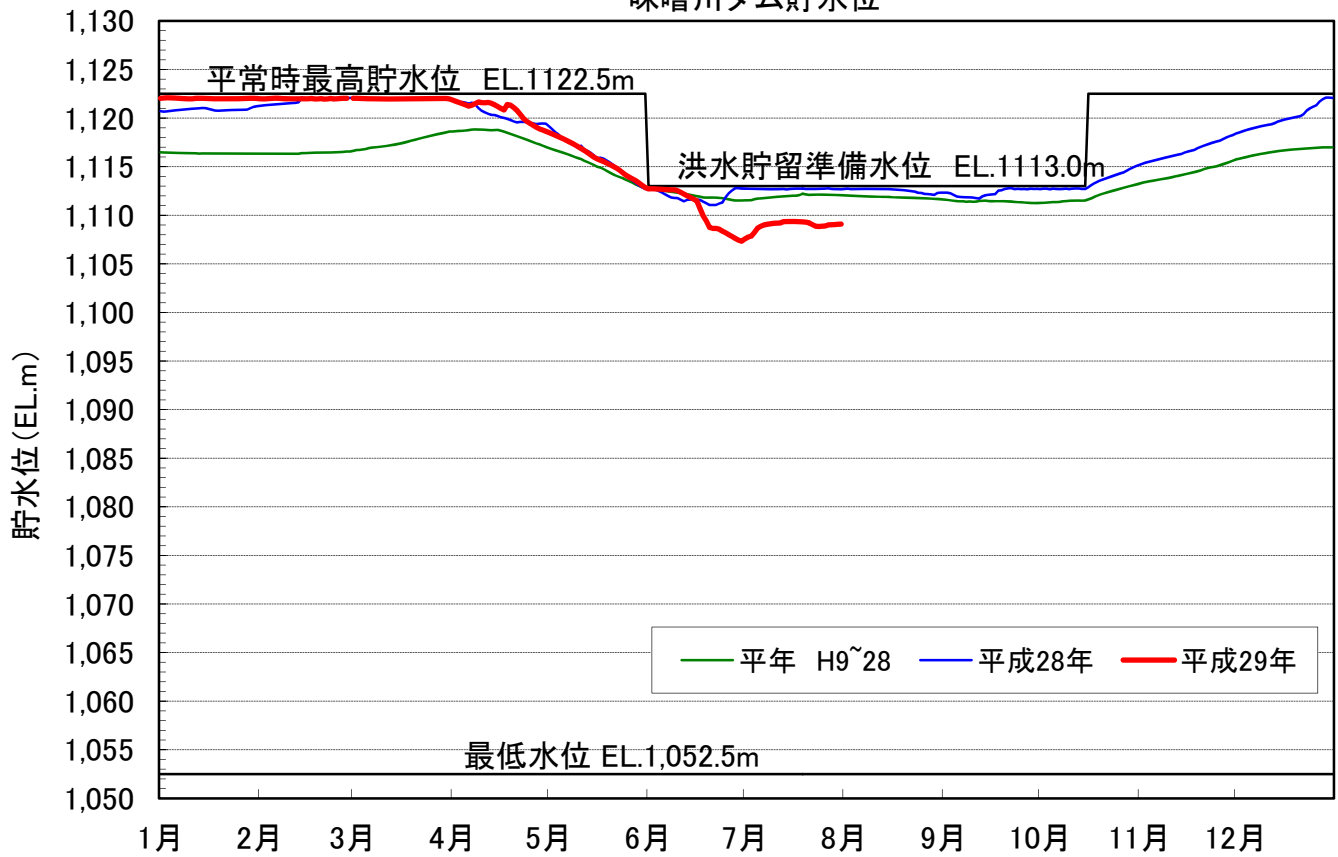

味噌川ダム貯水位

雨量(味噌川ダム地点)

雨量(mm)	1月	2月	3月	4月	5月	6月	7月	8月	9月	10月	11月	12月	年間
平年 平年 H9~28	74	98	159	159	197	227	269	175	226	174	140	84	1,982
前年 平成 28 年	111	140	96	223	230	217	157	192	507	175	169	179	2,396
当年 平成 29 年	38	123	55	196	107	90	172						
平年比	51%	126%	35%	123%	54%	40%	64%						
順位	17/21	8/21	21/21	7/21	15/21	20/21	15/21						