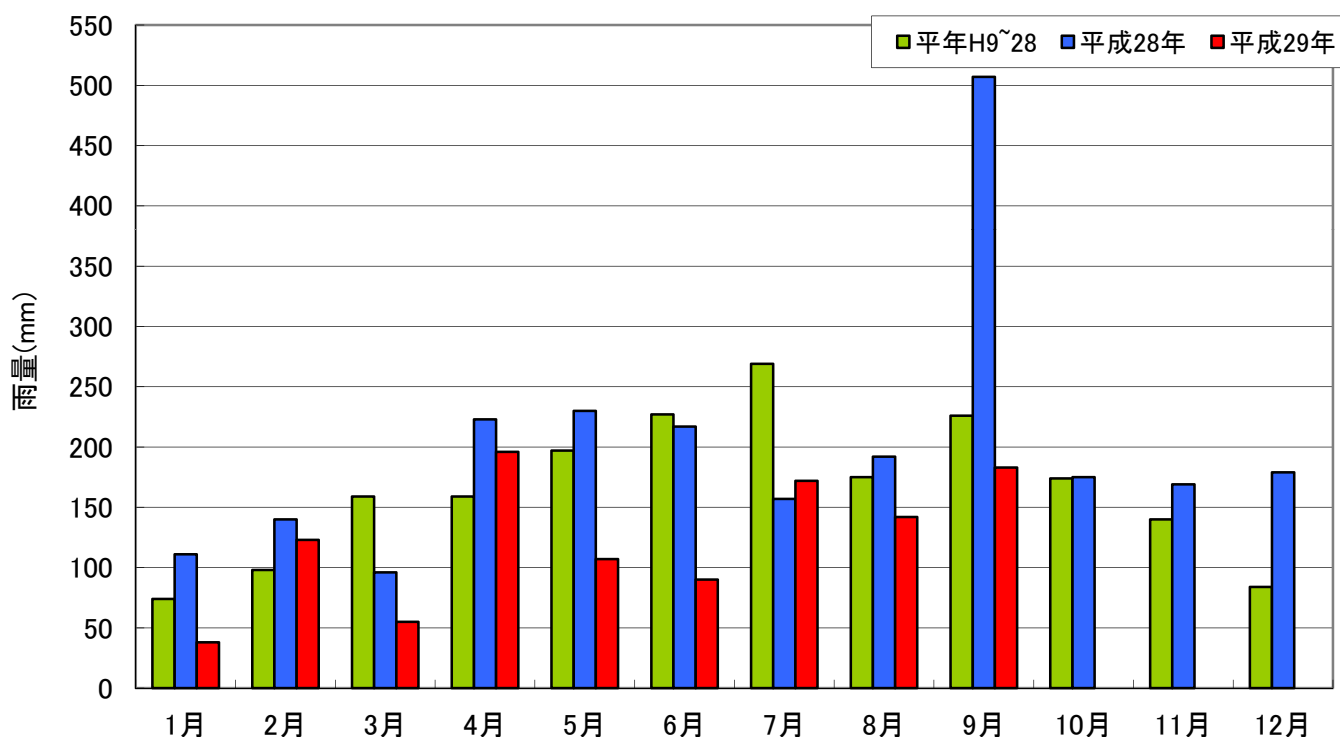

味噌川ダム貯水位

雨量(味噌川ダム地点)

雨量(mm)	1月	2月	3月	4月	5月	6月	7月	8月	9月	10月	11月	12月	年間
平年 平年 H9~28	74	98	159	159	197	227	269	175	226	174	140	84	1,982
前年 平成 28 年	111	140	96	223	230	217	157	192	507	175	169	179	2,396
当年 平成 29 年	38	123	55	196	107	90	172	142	183				
平年比	51%	126%	35%	123%	54%	40%	64%	81%	81%				
順位	17/21	8/21	21/21	7/21	15/21	20/21	15/21	11/21	11/21				