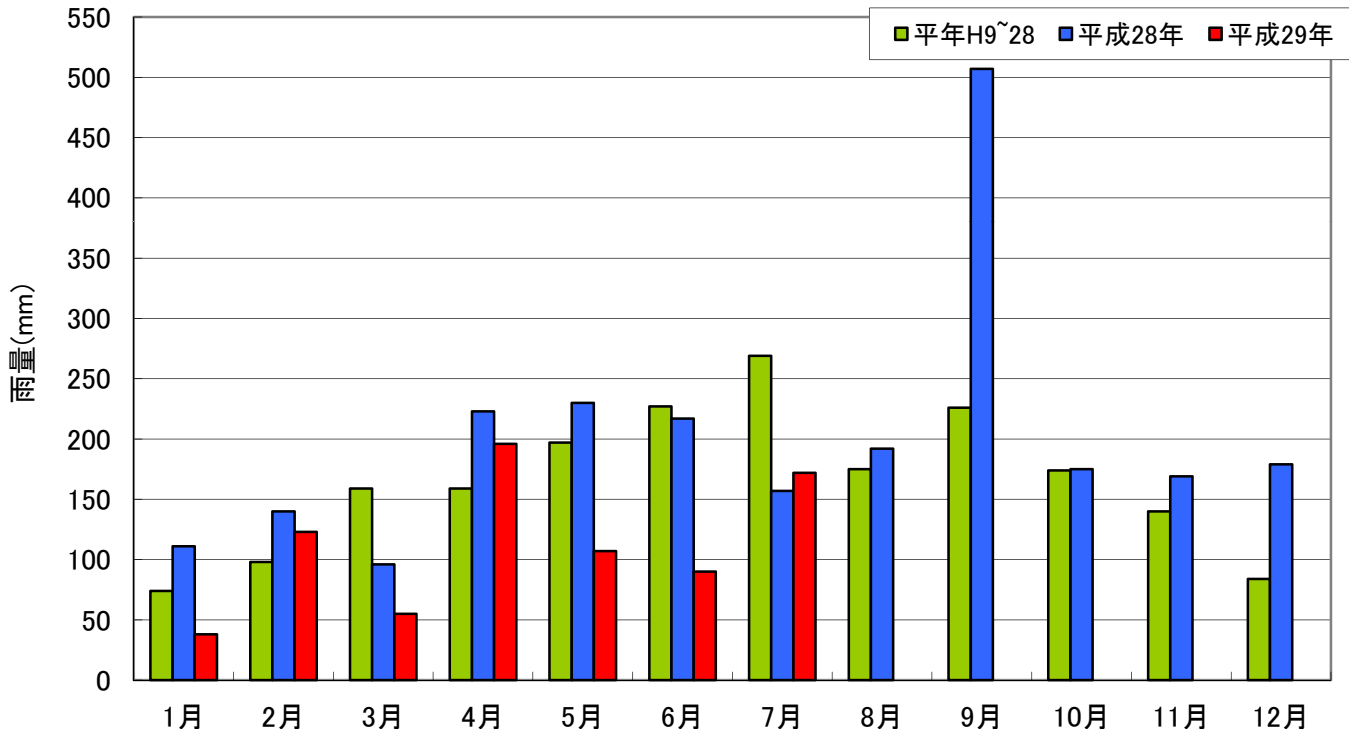

味噌川ダム貯水位

雨量(味噌川ダム地点)

雨量(mm)	1月	2月	3月	4月	5月	6月	7月	8月	9月	10月	11月	12月	年間
平年 平年 H9~28	74	98	159	159	197	227	269	175	226	174	140	84	1,982
前年 平成 28 年	111	140	96	223	230	217	157	192	507	175	169	179	2,396
当年 平成 29 年	38	123	55	196	107	90	172						
平年比	51%	126%	35%	123%	54%	40%	64%						
順位	17/21	8/21	21/21	7/21	15/21	20/21	15/21						