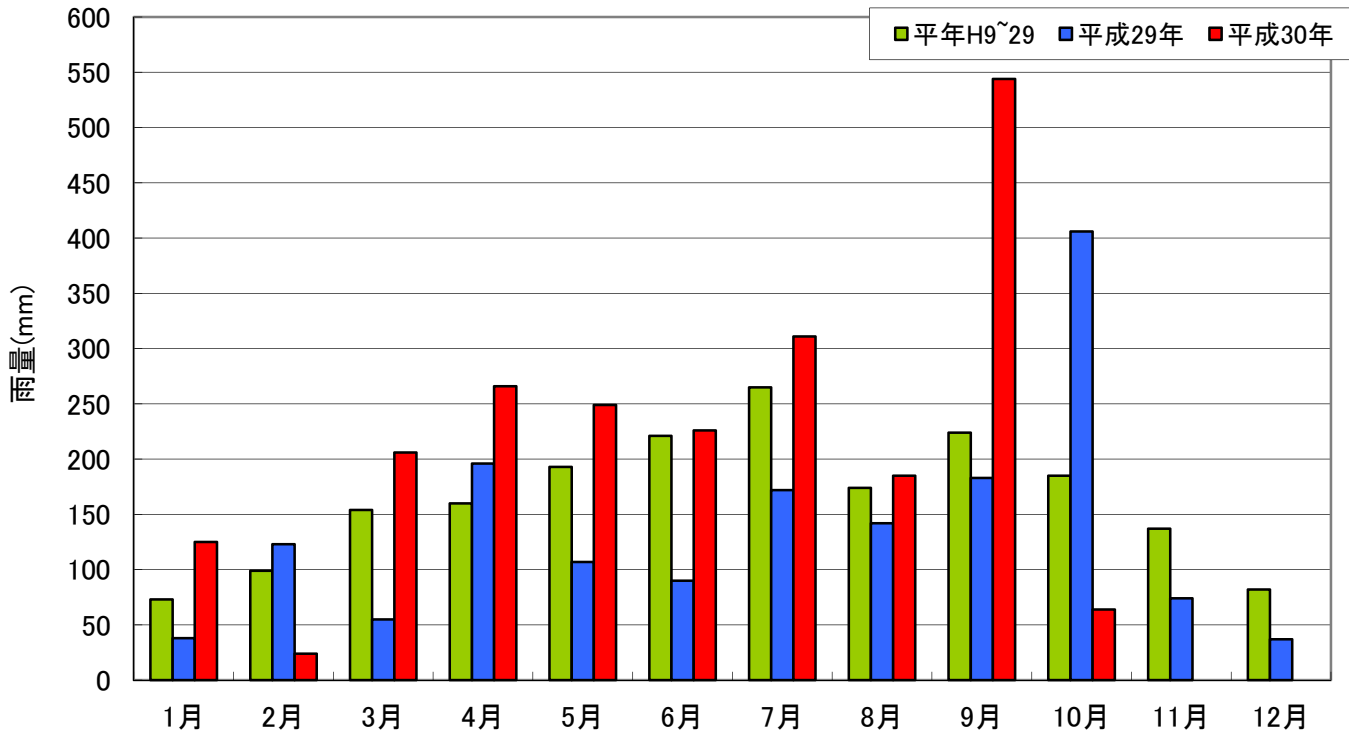

味噌川ダム貯水位

雨量(味噌川ダム地点)

雨量(mm)	1月	2月	3月	4月	5月	6月	7月	8月	9月	10月	11月	12月	年間
平年 平年 H9~29	73	99	154	160	193	221	265	174	224	185	137	82	1,967
前年 平成 29 年	38	123	55	196	107	90	172	142	183	406	74	37	1,623
当年 平成 30 年	125	24	206	266	249	226	311	185	544	64			
平年比	171%	24%	134%	166%	129%	102%	117%	106%	243%	35%			
順位	4/22	22/22	4/22	4/22	5/22	11/22	7/22	9/22	1/22	21/22			