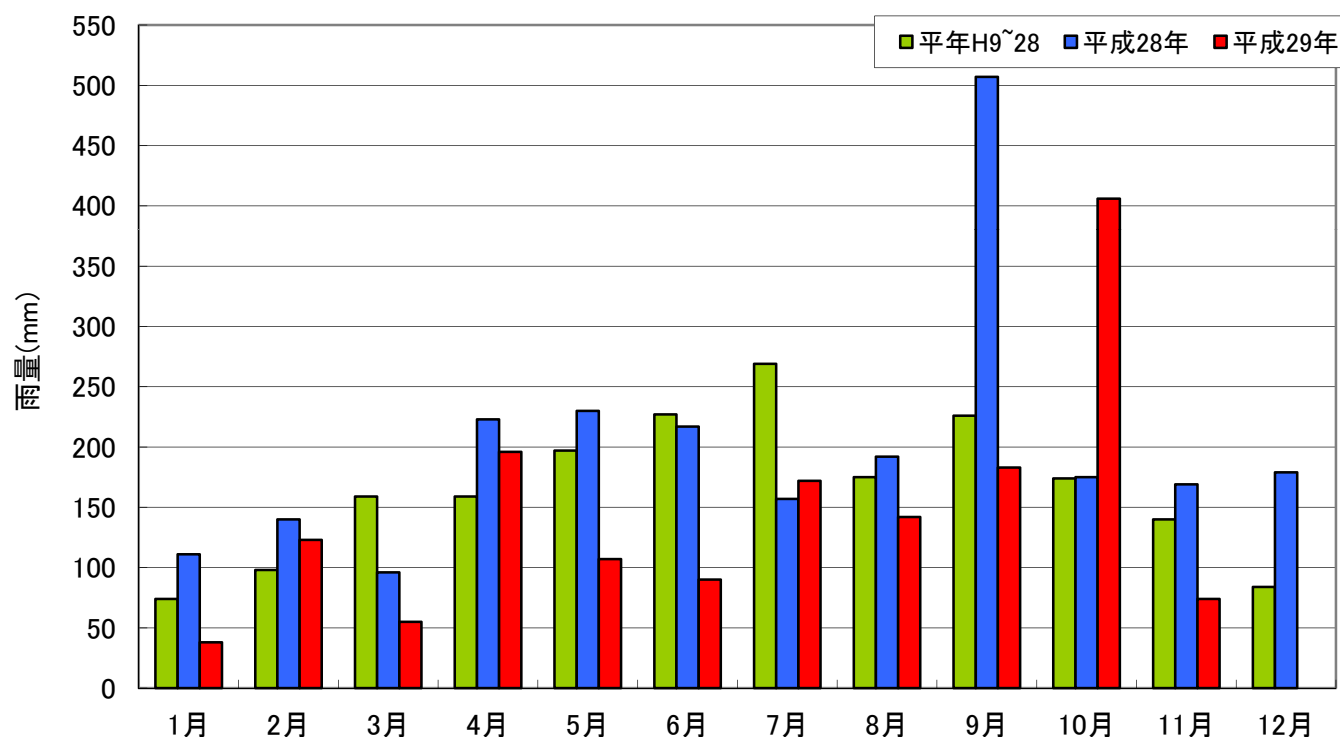

味噌川ダム貯水位

雨量(味噌川ダム地点)

雨量(mm)	1月	2月	3月	4月	5月	6月	7月	8月	9月	10月	11月	12月	年間
平年 平年 H9~28	74	98	159	159	197	227	269	175	226	174	140	84	1,982
前年 平成 28 年	111	140	96	223	230	217	157	192	507	175	169	179	2,396
当年 平成 29 年	38	123	55	196	107	90	172	142	183	406	74		
平年比	51%	126%	35%	123%	54%	40%	64%	81%	81%	233%	53%		
順位	17/21	8/21	21/21	7/21	15/21	20/21	15/21	11/21	11/21	2/21	15/21		