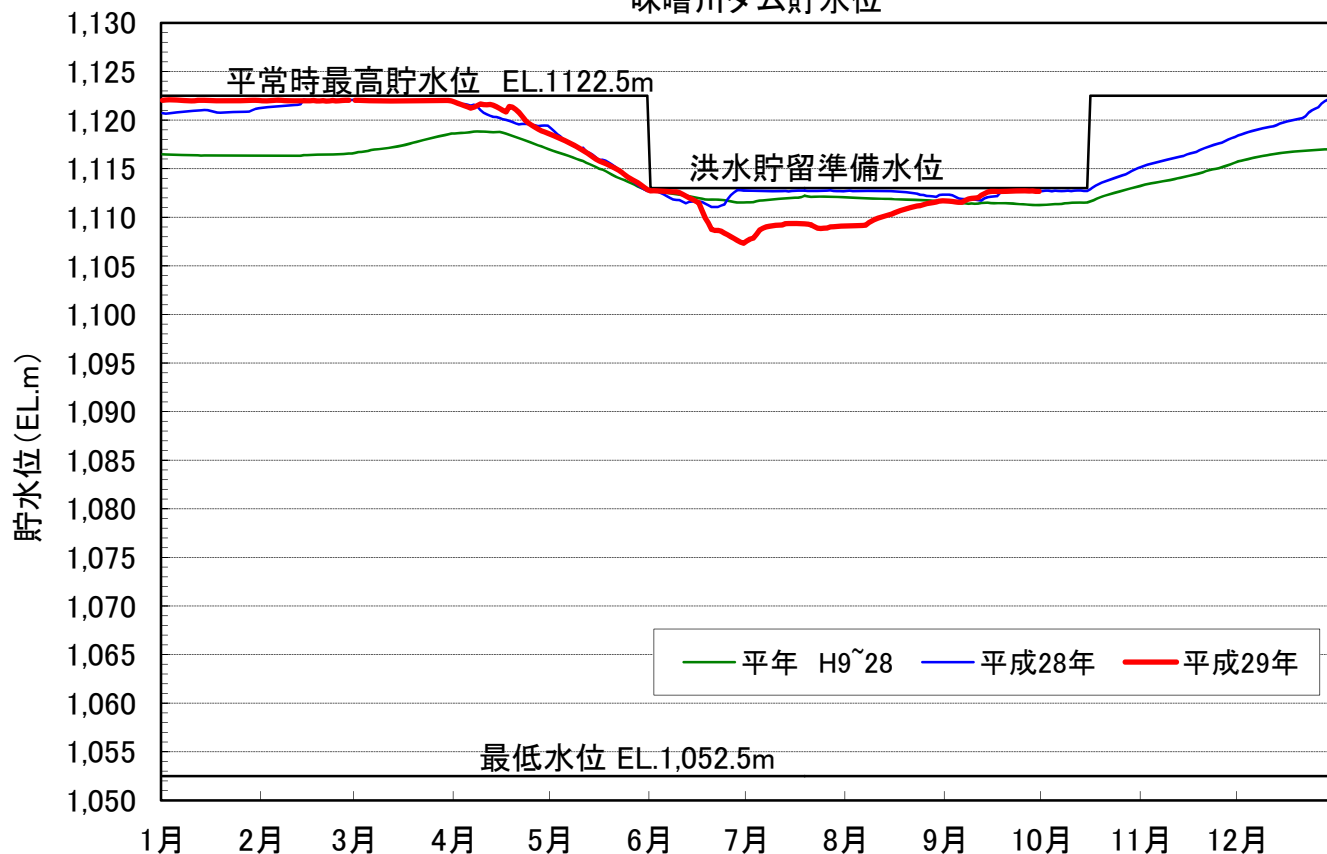

味噌川ダム貯水位

雨量(味噌川ダム地点)

雨量(mm)	1月	2月	3月	4月	5月	6月	7月	8月	9月	10月	11月	12月	年間
平年 平年 H9~28	74	98	159	159	197	227	269	175	226	174	140	84	1,982
前年 平成 28 年	111	140	96	223	230	217	157	192	507	175	169	179	2,396
当年 平成 29 年	38	123	55	196	107	90	172	142	183				
平年比	51%	126%	35%	123%	54%	40%	64%	81%	81%				
順位	17/21	8/21	21/21	7/21	15/21	20/21	15/21	11/21	11/21				