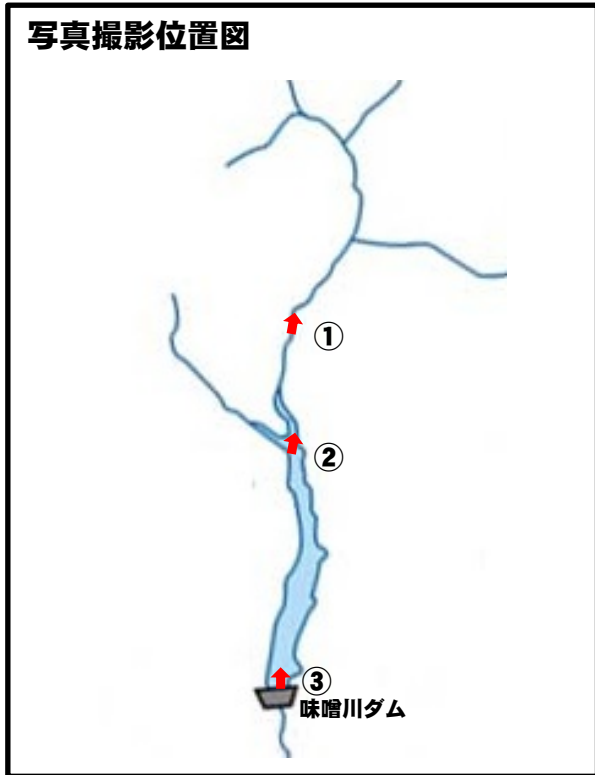

平成30年11月12日

味噌川ダムの流入河川及び貯水池の状況

写真撮影位置図

①

②

③