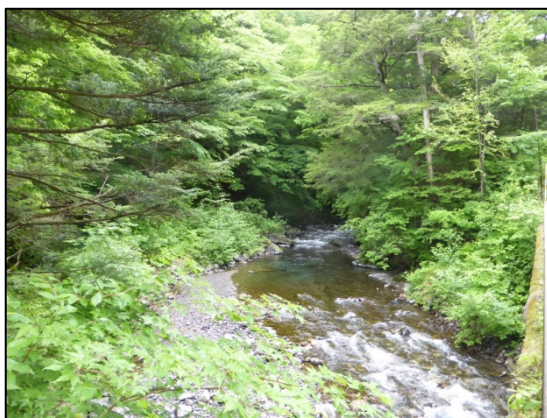

平成30年6月18日

味噌川ダムの流入河川及び貯水池の状況

写真撮影位置図

①

②

③