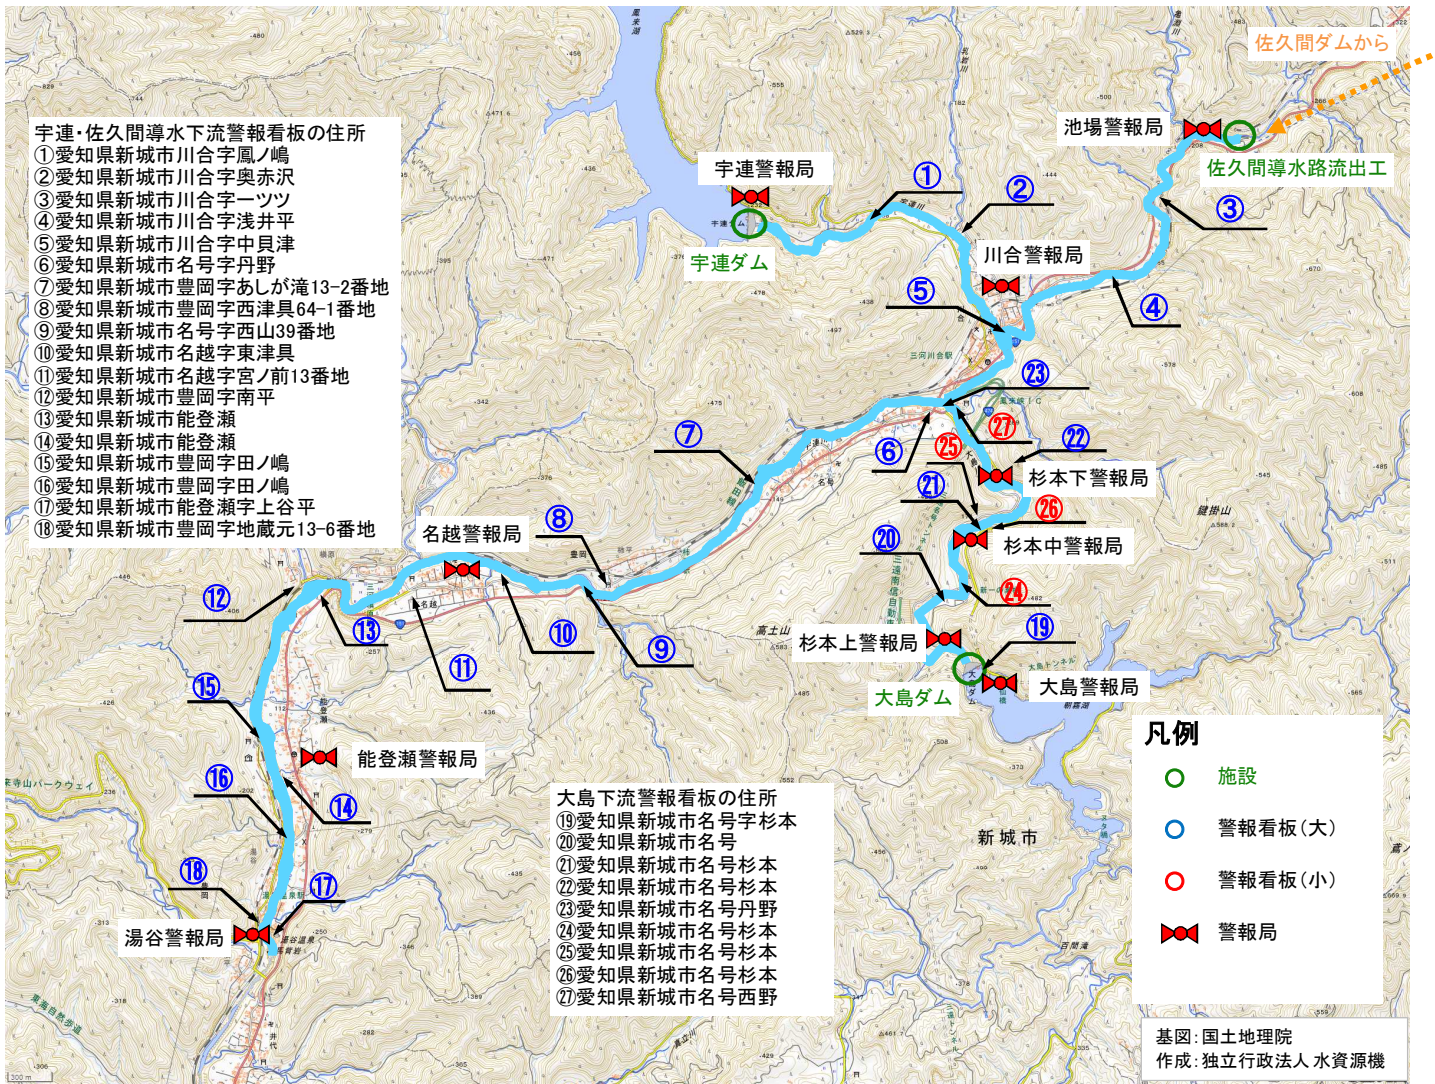

# 宇連ダム・大島ダム・佐久間導水放流 一般周知立札

宇連ダム 愛知県新城市川合字大嶋地内  
 大島ダム 愛知県新城市名号字水沢地内  
 佐久間導水路流出工 愛知県新城市池端字姥ヶ塚地内

## 注意！！

豊川用水総合事業部水源管理所ではダムの放流と導水路からの放流による増水についての注意を喚起するため、宇連川と大島川沿いに立札を設置しています。

ダムに貯まった水を放流し、または、導水路から水を放流し、川の水が急に増えることがありますので注意してください。

ダムに貯まった水を放流するときや、導水路から水を放流するときは、立札記載のとおり、サイレンで知らせますのでその際は、川に近づかないようお願いします。

宇連ダム的一般周知立札

大島ダム的一般周知立札

佐久間導水路の一般周知立札