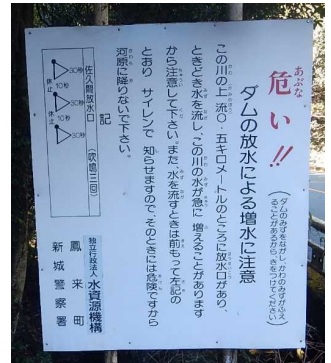

佐久間導水路の一般周知立札