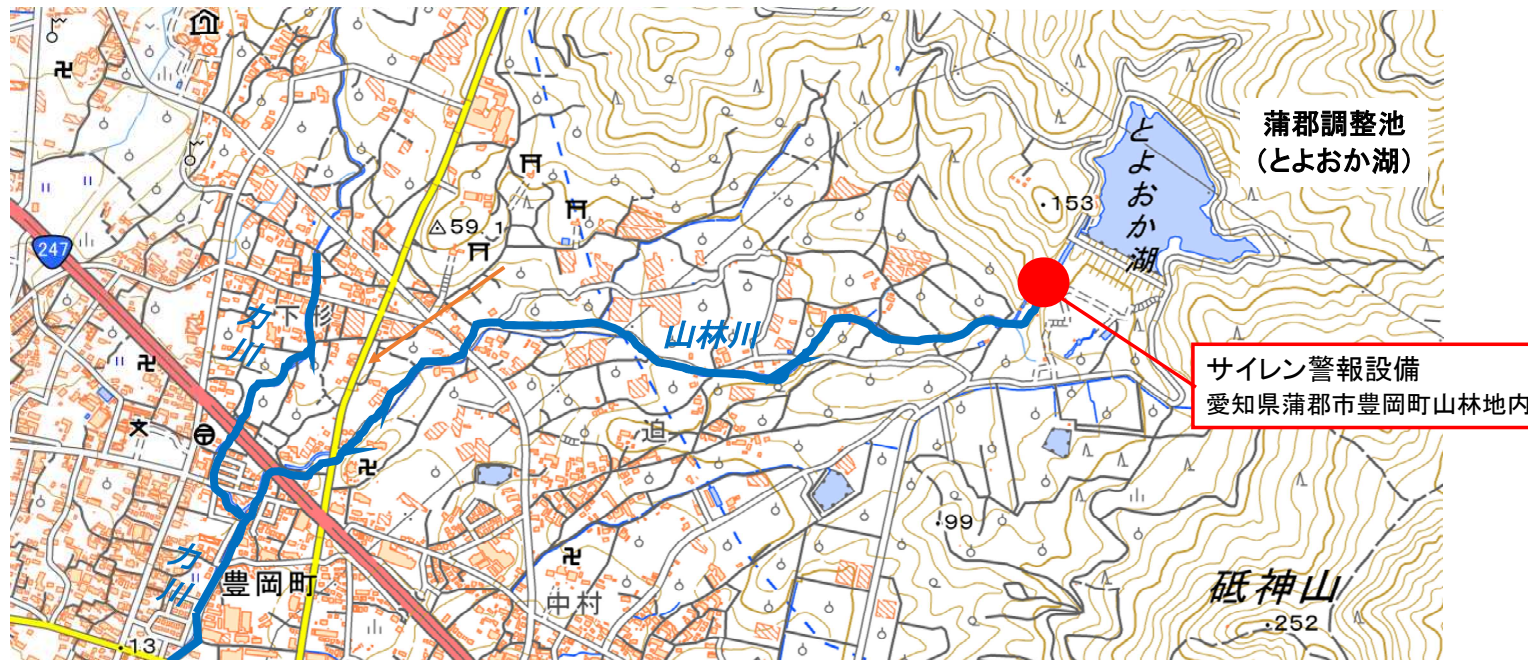

蒲郡調整池(とよおか湖)放流 サイレン警報

蒲郡調整池 愛知県蒲郡市豊岡町山林地内

注意！！

豊川用水総合事業部新城支所では蒲郡調整池の緊急放流による増水についての注意を喚起するため、山林川の放流地点にサイレン警報設備を設置しています。

池に貯まった水を流し、川の水が急に増えることがありますので注意してください。

池に貯まった水を放流するときはサイレンで知らせますのでその際は、川に近づかないようお願いします。

蒲郡調整池のサイレン警報設備

(愛知県蒲郡市豊岡町山林地内)