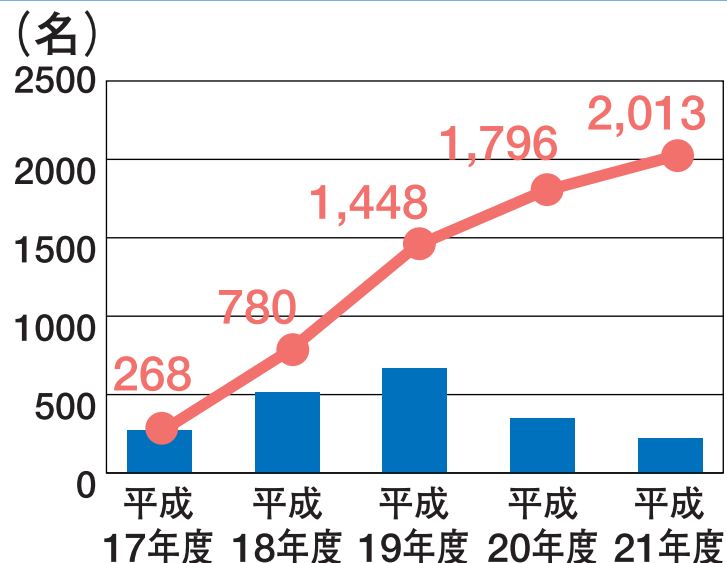

【平成21年度までの参加人数】

5年間で延べ2,013名の方が参加されています。

| 平成17年度 | | 平成18年度 | | 平成19年度 | | 平成20年度 | | 平成21年度 | |
|--------|---------|--------|---------|--------|---------|--------|---------|--------|---------|
| 月日 | 参加人数(名) | 月日 | 参加人数(名) | 月日 | 参加人数(名) | 月日 | 参加人数(名) | 月日 | 参加人数(名) |
| 5月15日 | 43 | 5月14日 | 43 | 5月13日 | 55 | 5月11日 | 47 | 6月7日 | 76 |
| 5月29日 | 46 | 5月28日 | 131 | 5月27日 | 300 | 5月25日 | 90 | 10月4日 | 141 |
| 6月12日 | 41 | 6月11日 | 174 | 6月10日 | 204 | 6月8日 | 91 | | |
| 10月2日 | 67 | 10月15日 | 82 | 10月14日 | 109 | 10月5日 | 120 | | |
| 1月28日 | 71 | 3月18日 | 82 | | | | | | |