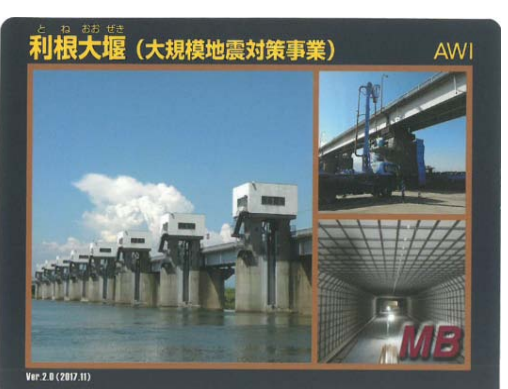

# ダムカード 拡張現実

独立行政法人  
水資源機構  
**美放流**

水資源機構が管理する施設の放流動画「美放流」YouTubeに公開しています。全ての施設名が分かれば、あなたもダムマニアかも！？是非、ご視聴してみてください。  
動画はこちら <https://youtu.be/OJ20XgYJGRA>

**COCOAR2** Download  
アプリをおとして、かざすだけ。 powered by startlab

スマホにアプリを取り込み、ダムカードをスマホをかざすと動画をみることができます。  
スマホの画面を横にしてご使用ください。