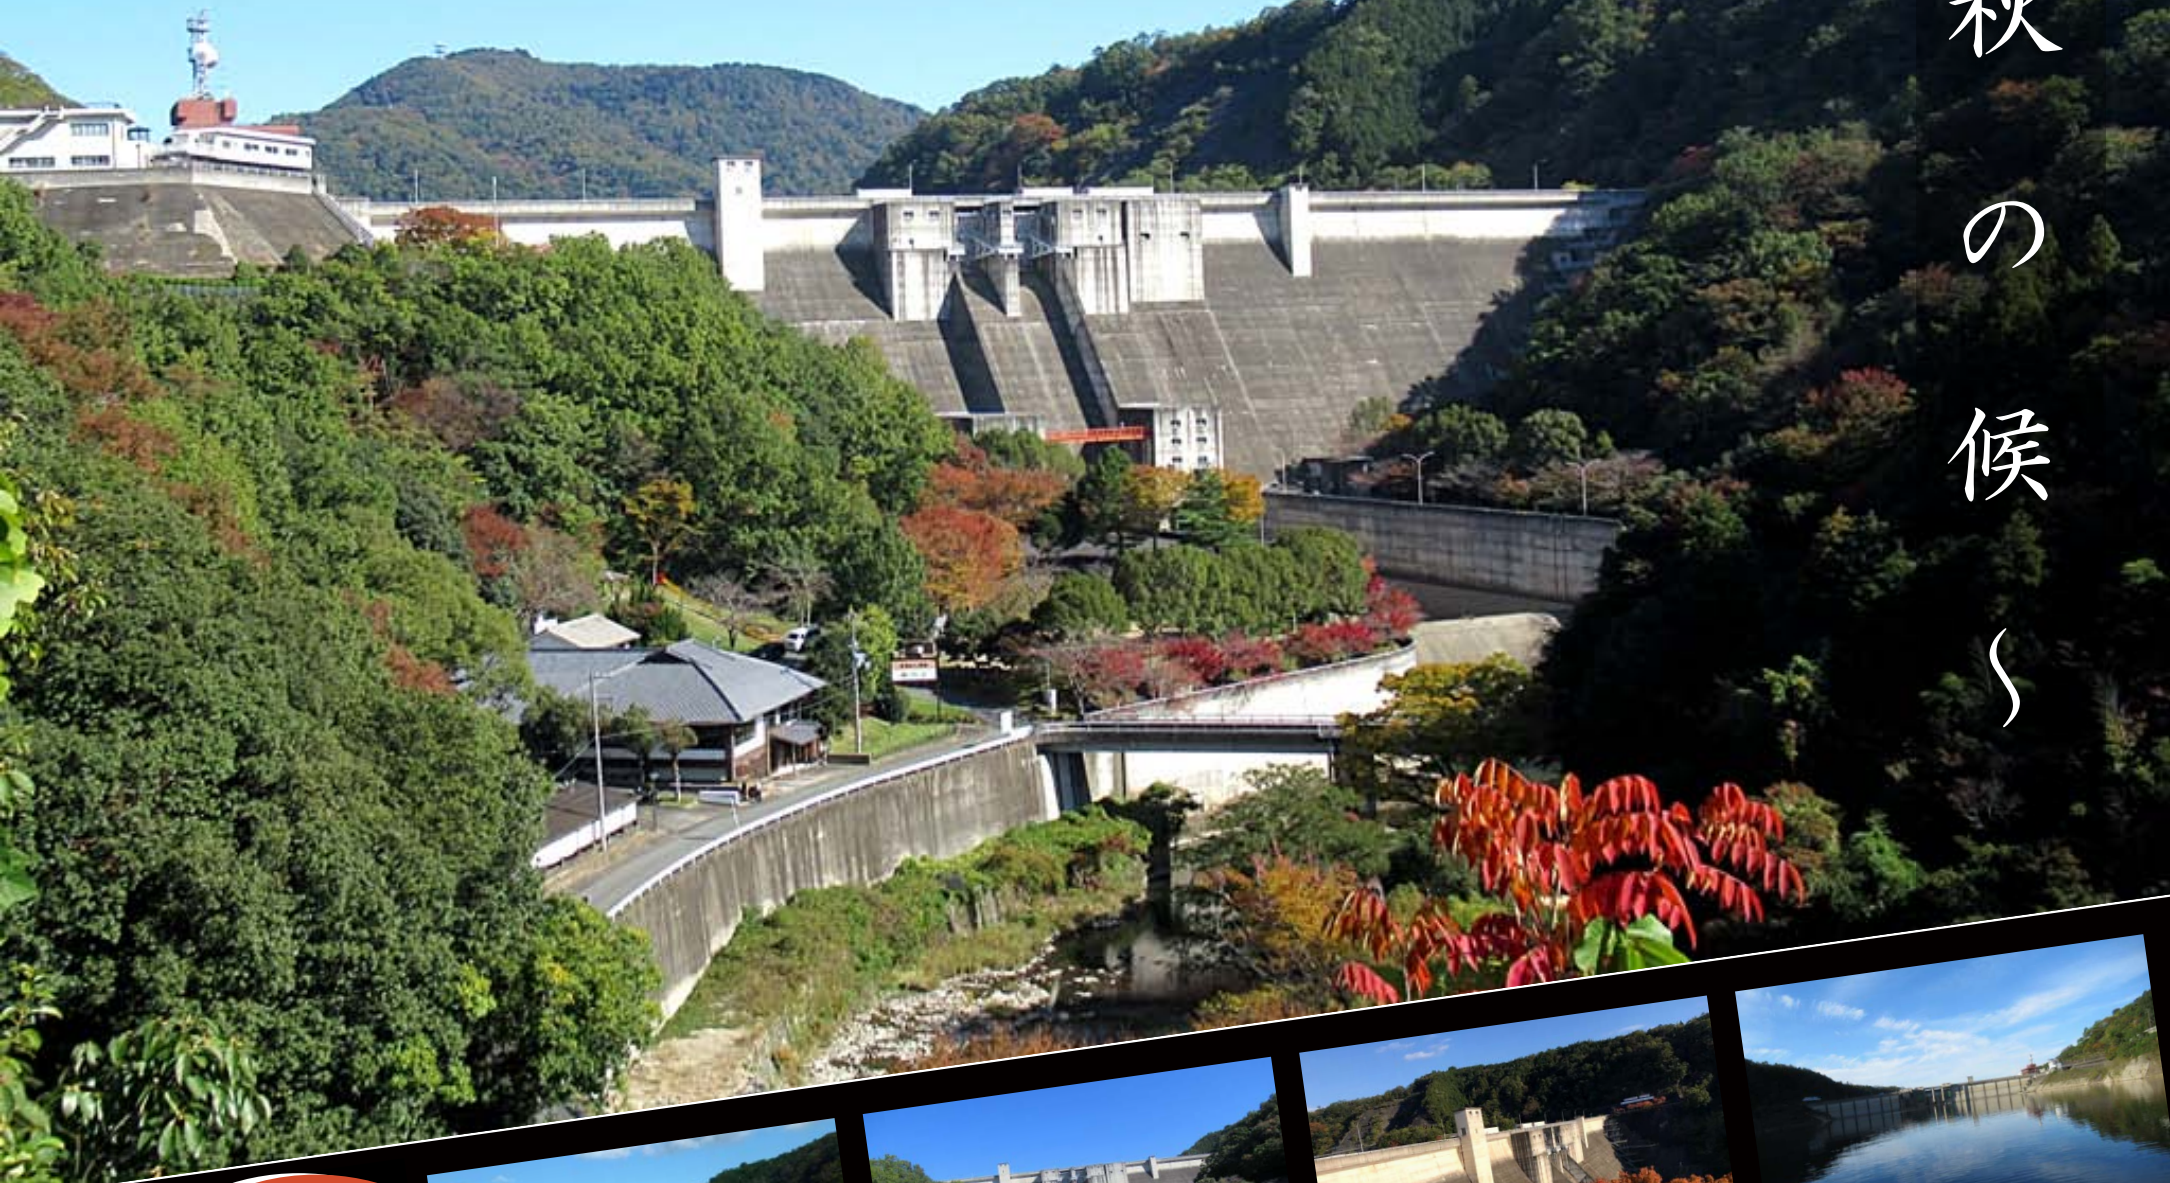

2020 HITOKURA DAM Calendar

爽
秋
の
候

令和二年
10
OCTOBER