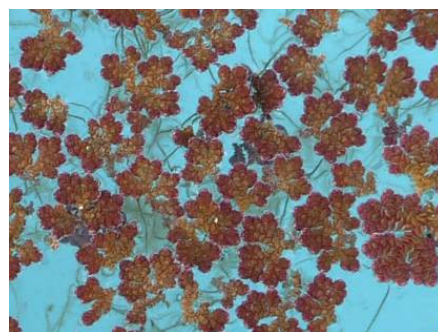

ひとくら 一庫ダム貯水池（ちみょうこ 知明湖）湖面の緑色浮遊物について

独立行政法人水資源機構が管理している一庫ダム貯水池（知明湖）内において、現在湖面に広がっております緑色浮遊物について、専門家の意見を踏まえて情報提供いたします。

【緑色浮遊物について】

- ・緑色の浮遊物は、**アイオオアカウキクサ**という品種の浮き草です。

【アイオオアカウキクサについて】

- ・毒性はなく、水道用水への影響はありません。
- ・農業用に改良された品種で、国内では主にアイガモ農法に利用されました。人工的に作られた品種であり、**環境省が指定している特定外来生物ではありません。**
- ・冬季においても枯死することはなく、**一年中存在しますが**、他の地域の事例から**定着する可能性は低い**と考えられます。
- ・**冬季には赤く変色する**と言われています。

【浮き草への対応について】

一庫ダム管理所では、貯水池定期巡視時に、浮き草の繁茂状況、変状等の経過観察を行っています。

変色した浮き草