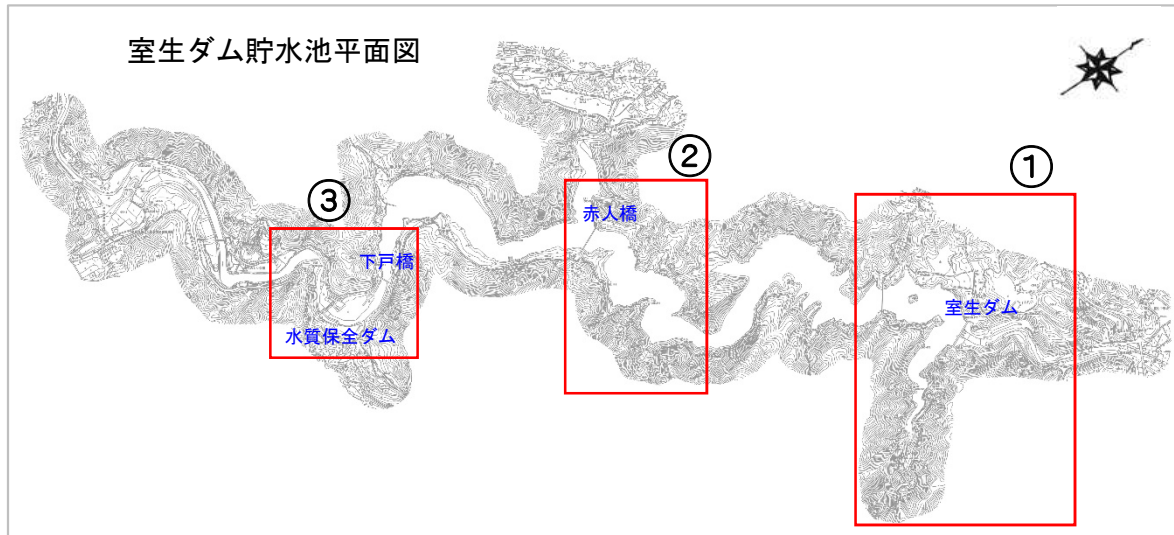

室生ダムにおける無人航空機の飛行禁止区域

室生ダム貯水池平面図

■ 無人航空機飛行禁止区域