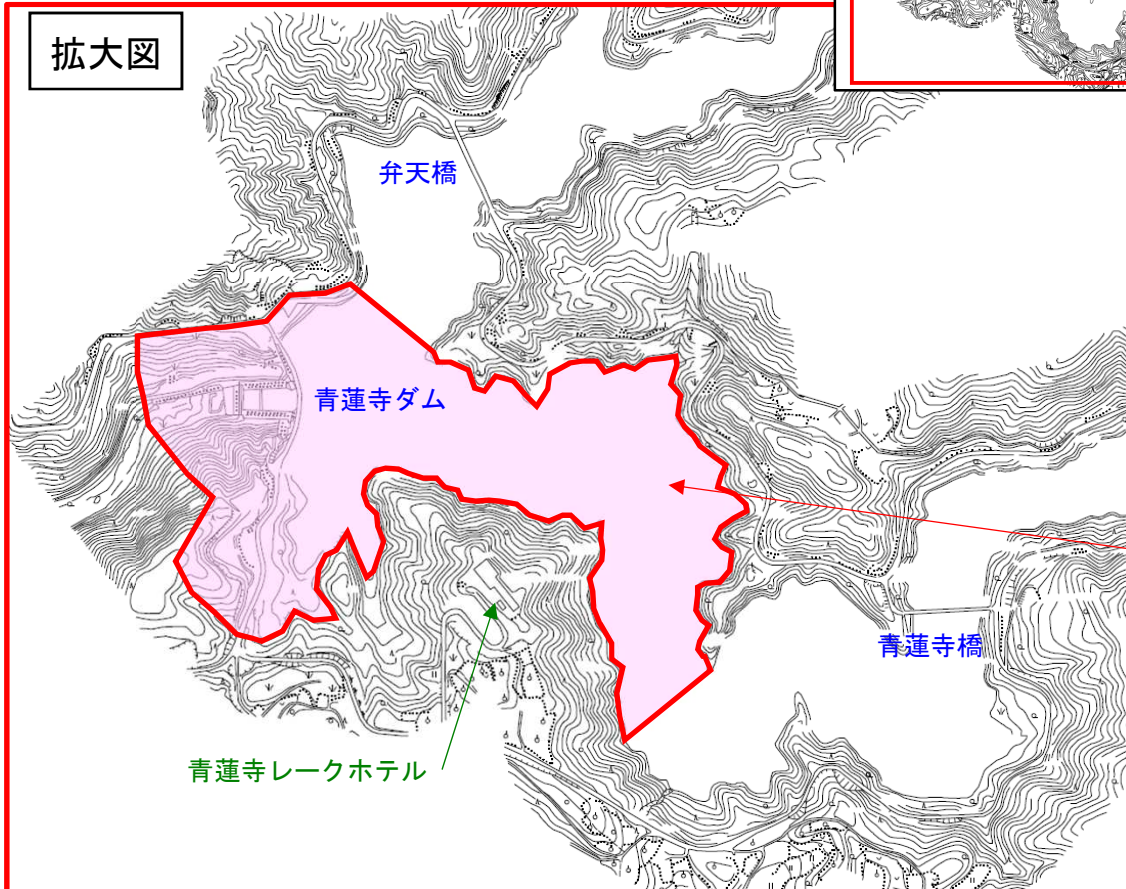

# 青蓮寺ダムにおける無人航空機の飛行禁止区域

 無人航空機飛行禁止区域

青蓮寺ダム貯水池平面図

拡大図

青蓮寺ダム堤体及び周辺設備の周辺  
青蓮寺ダム堤体までの貯水池上空