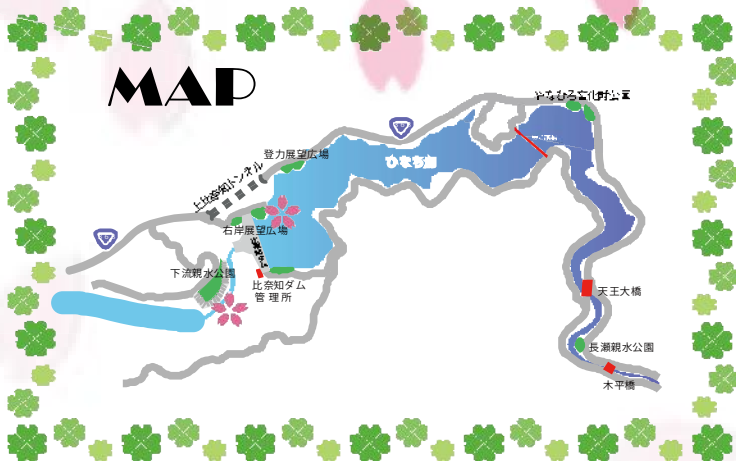

# 比奈知ダム 桜情報

貯水池周辺のソメイヨシノ  
4月10日撮影

貯水池周辺のソメイヨシノ  
4月10日撮影

下流親水公園のユキヤナギ  
4月7日撮影

下流親水公園のモクレン  
4月7日撮影

下流親水公園のソメイヨシノ  
4月4日撮影

下流親水公園のソメイヨシノ  
4月4日撮影

下流親水公園のソメイヨシノとホトトギス 4月4日撮影