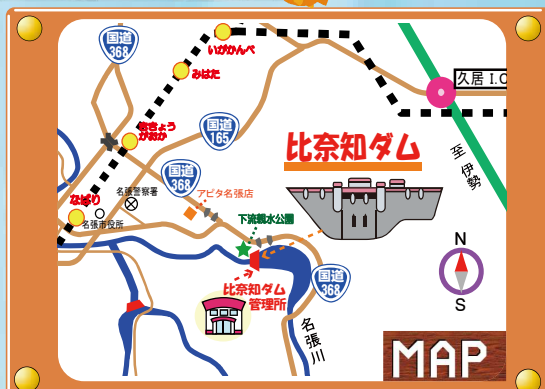

河川レンジャー 防災展示・学習会