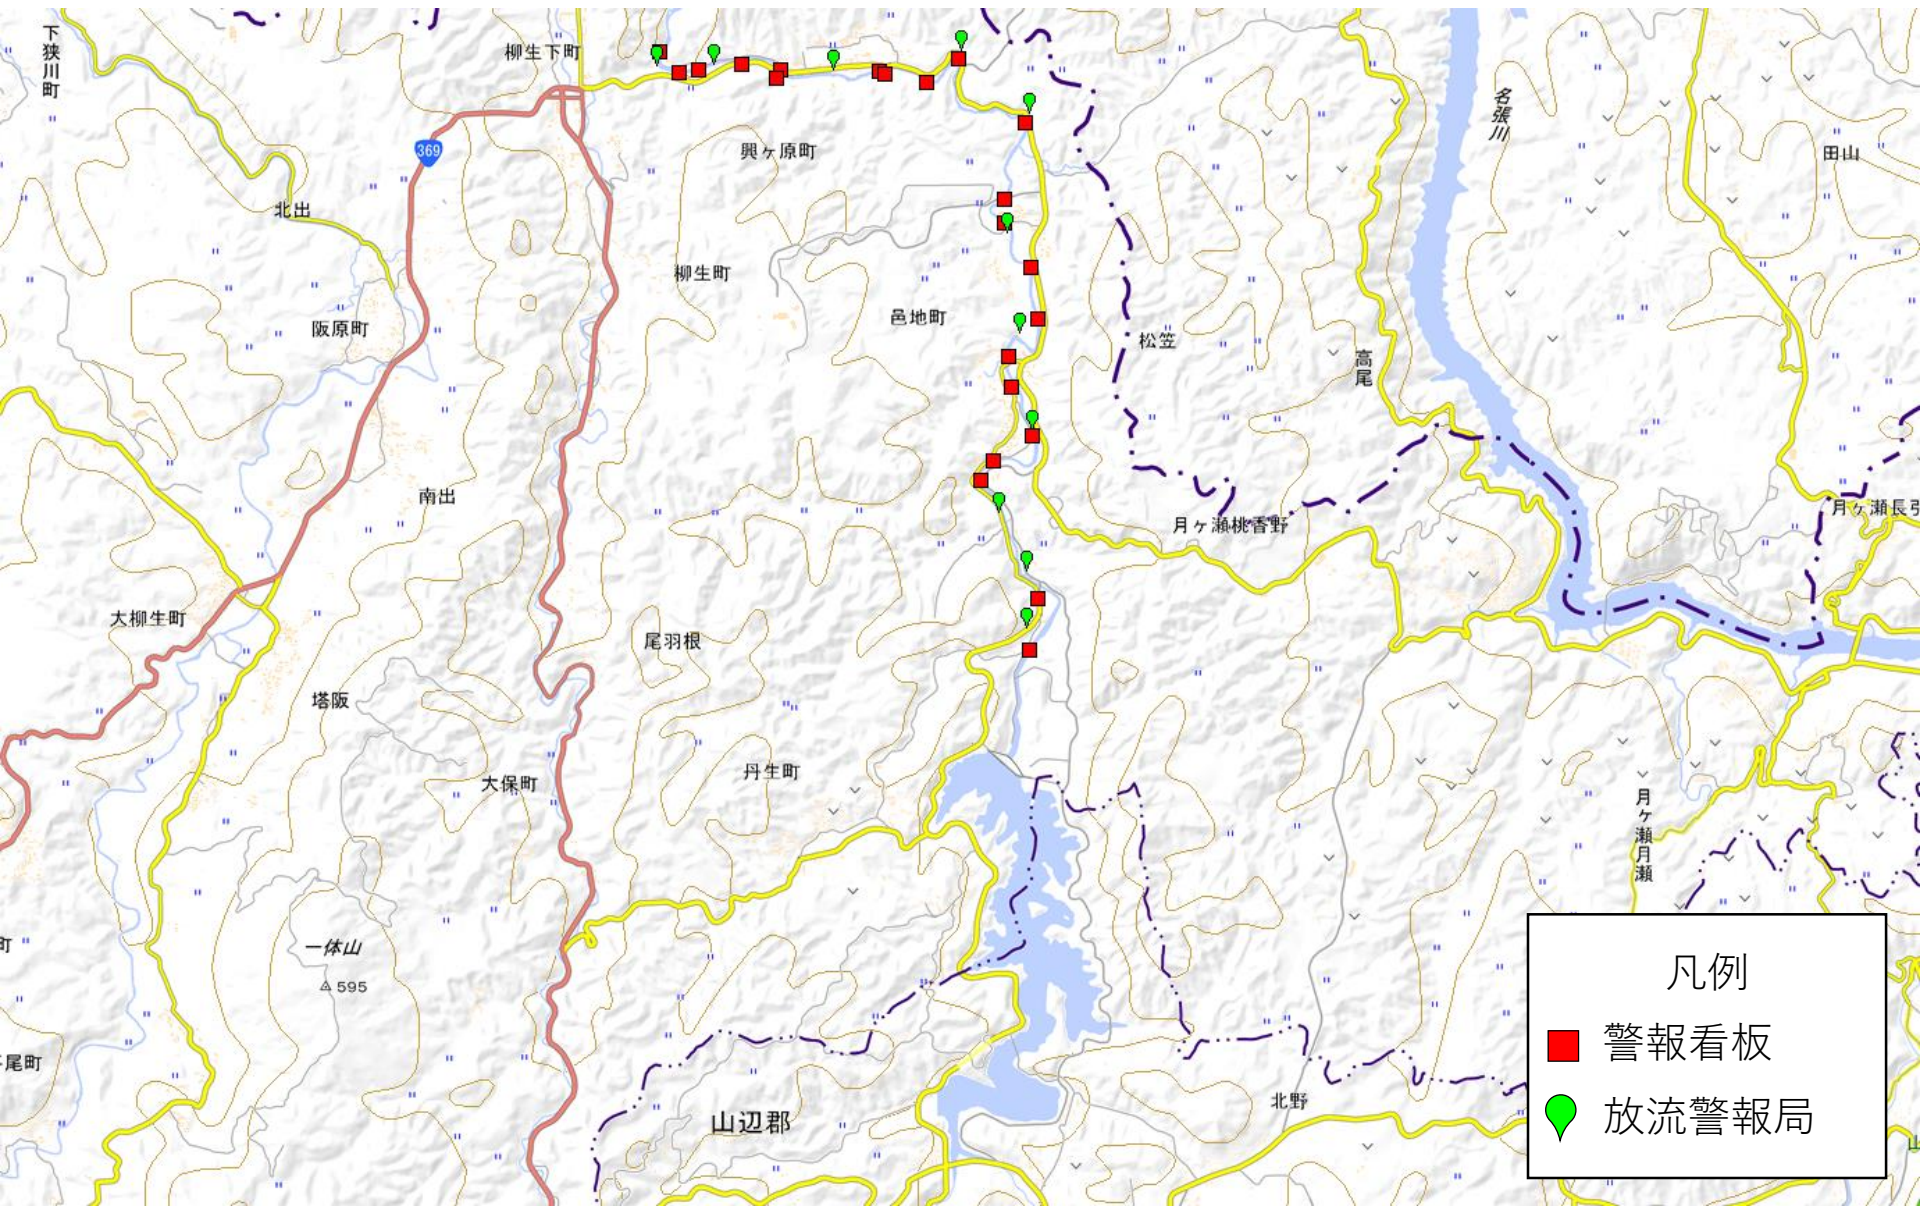

◆布目ダム 放流警報設備と下流警報看板の位置 (全体)

◆放流警報局 20箇所

ダムからたくさんの水を流すときは川の近くに設置した放流警報局からのサイレンやスピーカー放送でお知らせします。その時は川の水の量が増えるので川に近づかないでください。

◆布目ダム 放流警報設備と下流警報看板の位置 (詳細①)

◆布目ダム 放流警報設備と下流警報看板の位置 (詳細②)