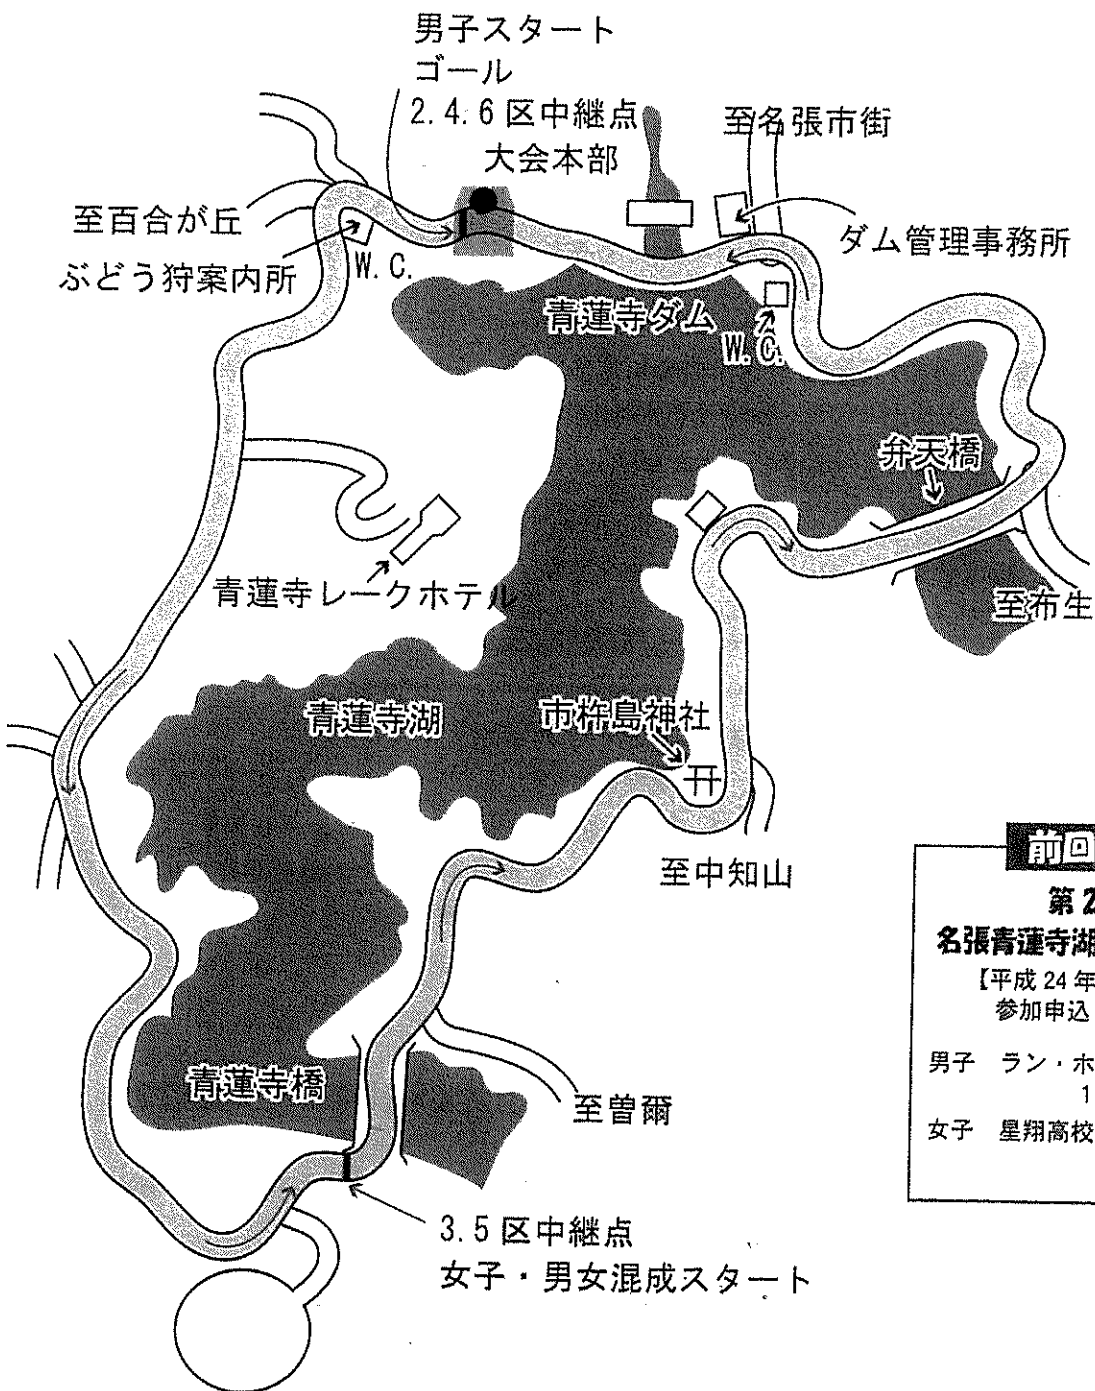

※近鉄名張駅東口、名張市総  
合体育館前駐車場より会場  
まで、無料送迎バス有。

※名張市総合体育館前駐車場  
より会場まで送迎バスで約  
10分。近鉄名張駅より会場  
まで送迎バスで約15分。

**大会記録**

男子 久居自衛隊A  
1時間4分38秒  
(第11回大会)

女子 星翔高校女子駅伝部  
48分37秒  
(第23回大会)

**コース図**

**前回結果**

**第26回  
名張青蓮寺湖駅伝競走大会**

【平成24年2月26日】  
参加申込 83 チーム

男子 ラン・ホリック  
1時間4分44秒

女子 星翔高校クラブ  
53分37秒