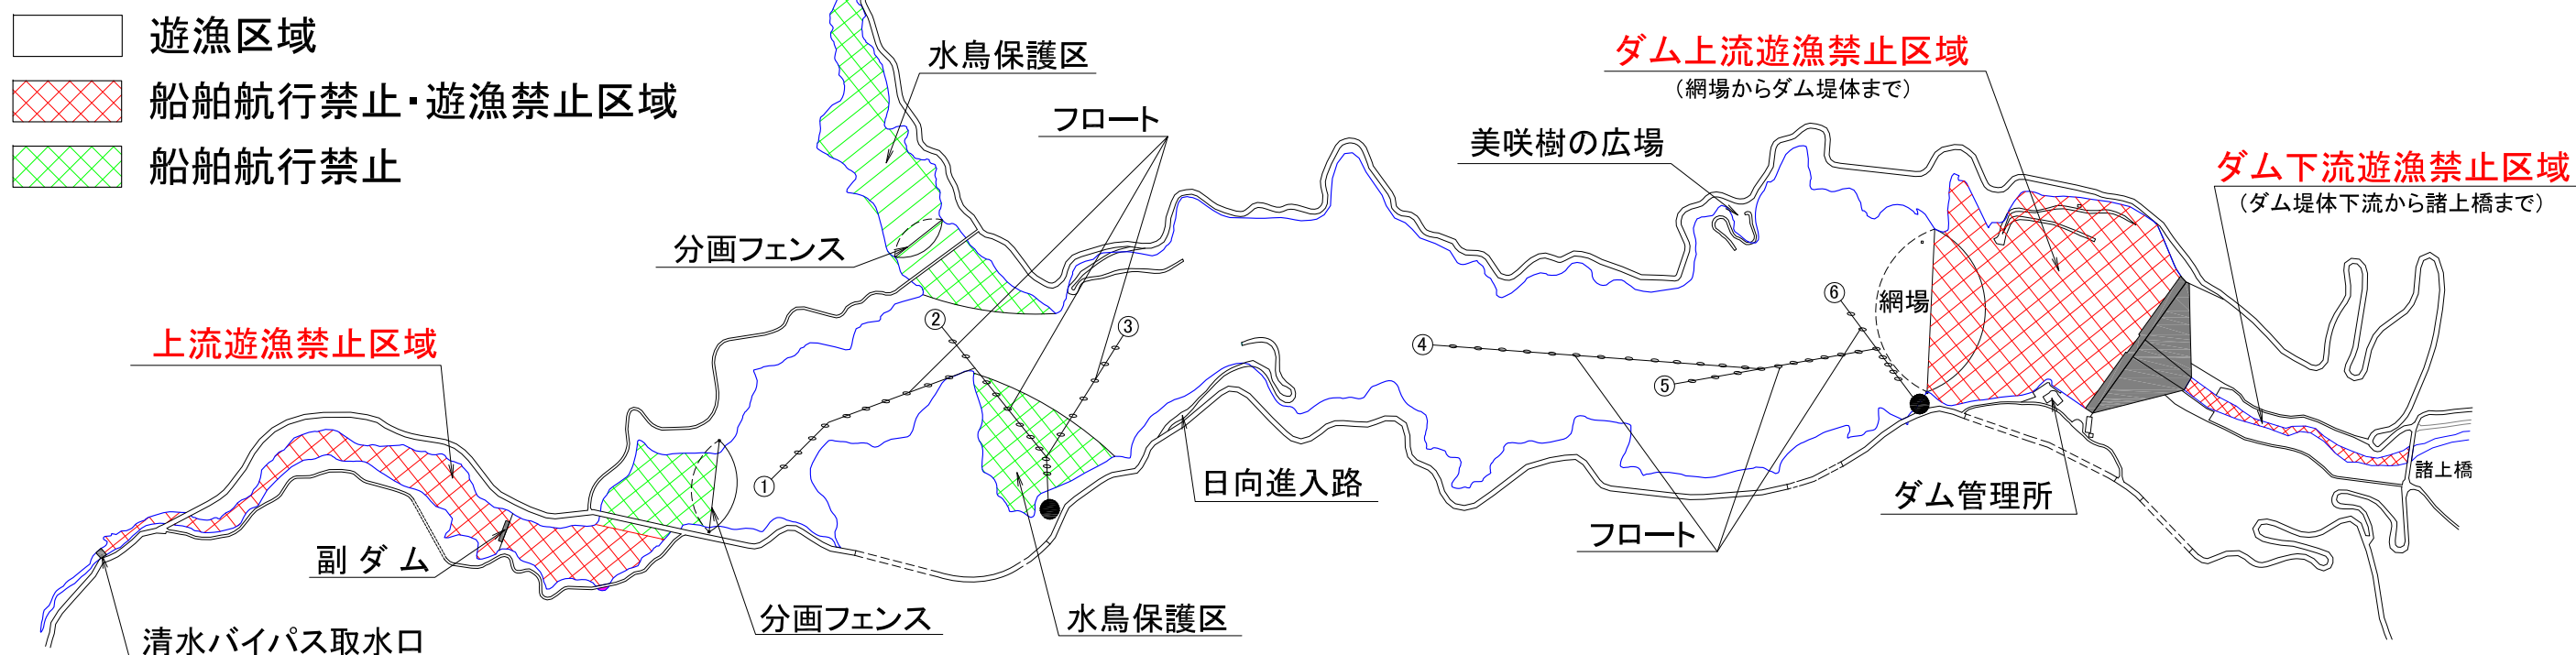

秩父さくら湖の利用について 【湖面利用のルールを守って安全に利用しましょう】

- ・安全のため、必ずライフジャケットを着用してください。
- ・船の航行の際には、危険ですのでフロートに近づかないでください。
- ・湖面及び水中に流木が浮遊している場合がありますので、ご注意ください。
- ・水質保全のため、燃料式船外機の使用は禁止しています。
- ・バスフィッシング及び外部からの魚類の持ち込みは禁止しています。
- ・ゴミは捨てずに持ち帰りましょう。ゴミの不法投棄は法律により罰せられます。
- ・たき火等の火気の使用は禁止しています。

水鳥保護区では、マガモ・オナガカモ等のカモ類が多く確認されています。

秩父さくら湖利用協議会 事務局
 (水資源機構 荒川ダム総合管理所)
 電話:0494-23-1431