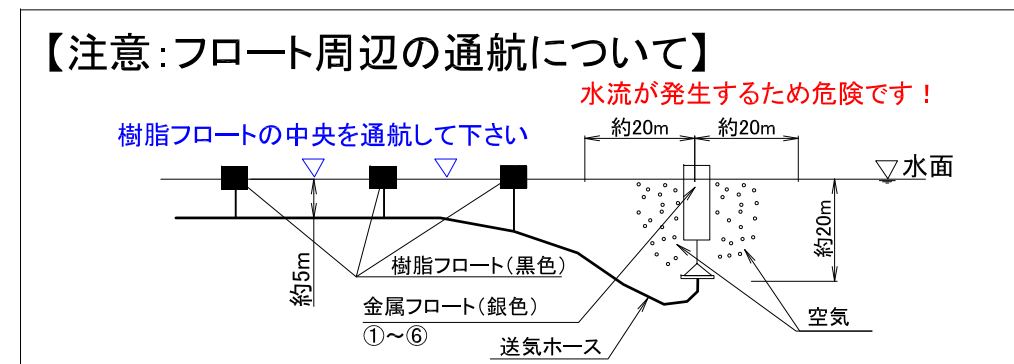

秩父さくら湖の利用について 【湖面利用のルールを守って安全に利用しましょう】

- ・安全のため、必ずライフジャケットを着用してください。
- ・船の航行の際には、危険ですのでフロートに近づかないでください。
- ・湖面及び水中に流木が浮遊している場合がありますので、ご注意ください。
- ・水質保全のため、燃料式船外機の使用は禁止しています。
- ・バスフィッシング及び外部からの魚類の持ち込みは禁止しています。
- ・ゴミは捨てずに持ち帰りましょう。ゴミの不法投棄は法律により罰せられます。
- ・たき火等の火気の使用は禁止しています。