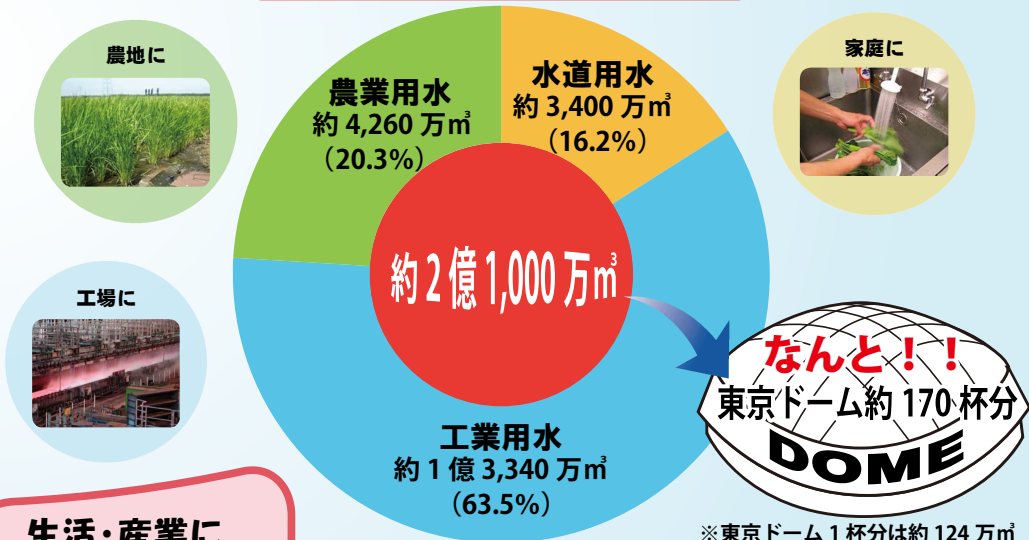

いんばぬま豆知識

# 印旛沼の水はどう使われているの？

■印旛沼の水は、県内の広い地域で使われています。

これらの水を安定して利用できるように、水資源機構千葉用水総合管理所で沼の水の高さを一定に保つよう管理しているよ！

生活・産業に  
欠かせない、  
大切な水がめ  
「印旛沼」を  
汚さないように  
しましょう！

# 8月1日は「水の日」

暑い夏、8月は一年で水の使用量をもっとも増える月です。その最初の日(8/1)を「水の日」、8/1~7を「水の週間」とすることが昭和52年の政府閣議了解により定められました。

<https://mizunohi.jp>  
水の日 検索

■印旛沼の水は、県民の生活・県の産業のために使われています。

令和4年1月～12月に使われた水

水がささえる豊かな社会

Japan Water Agency みずしげんきこう  
独立行政法人 水資源機構  
千葉用水総合管理所