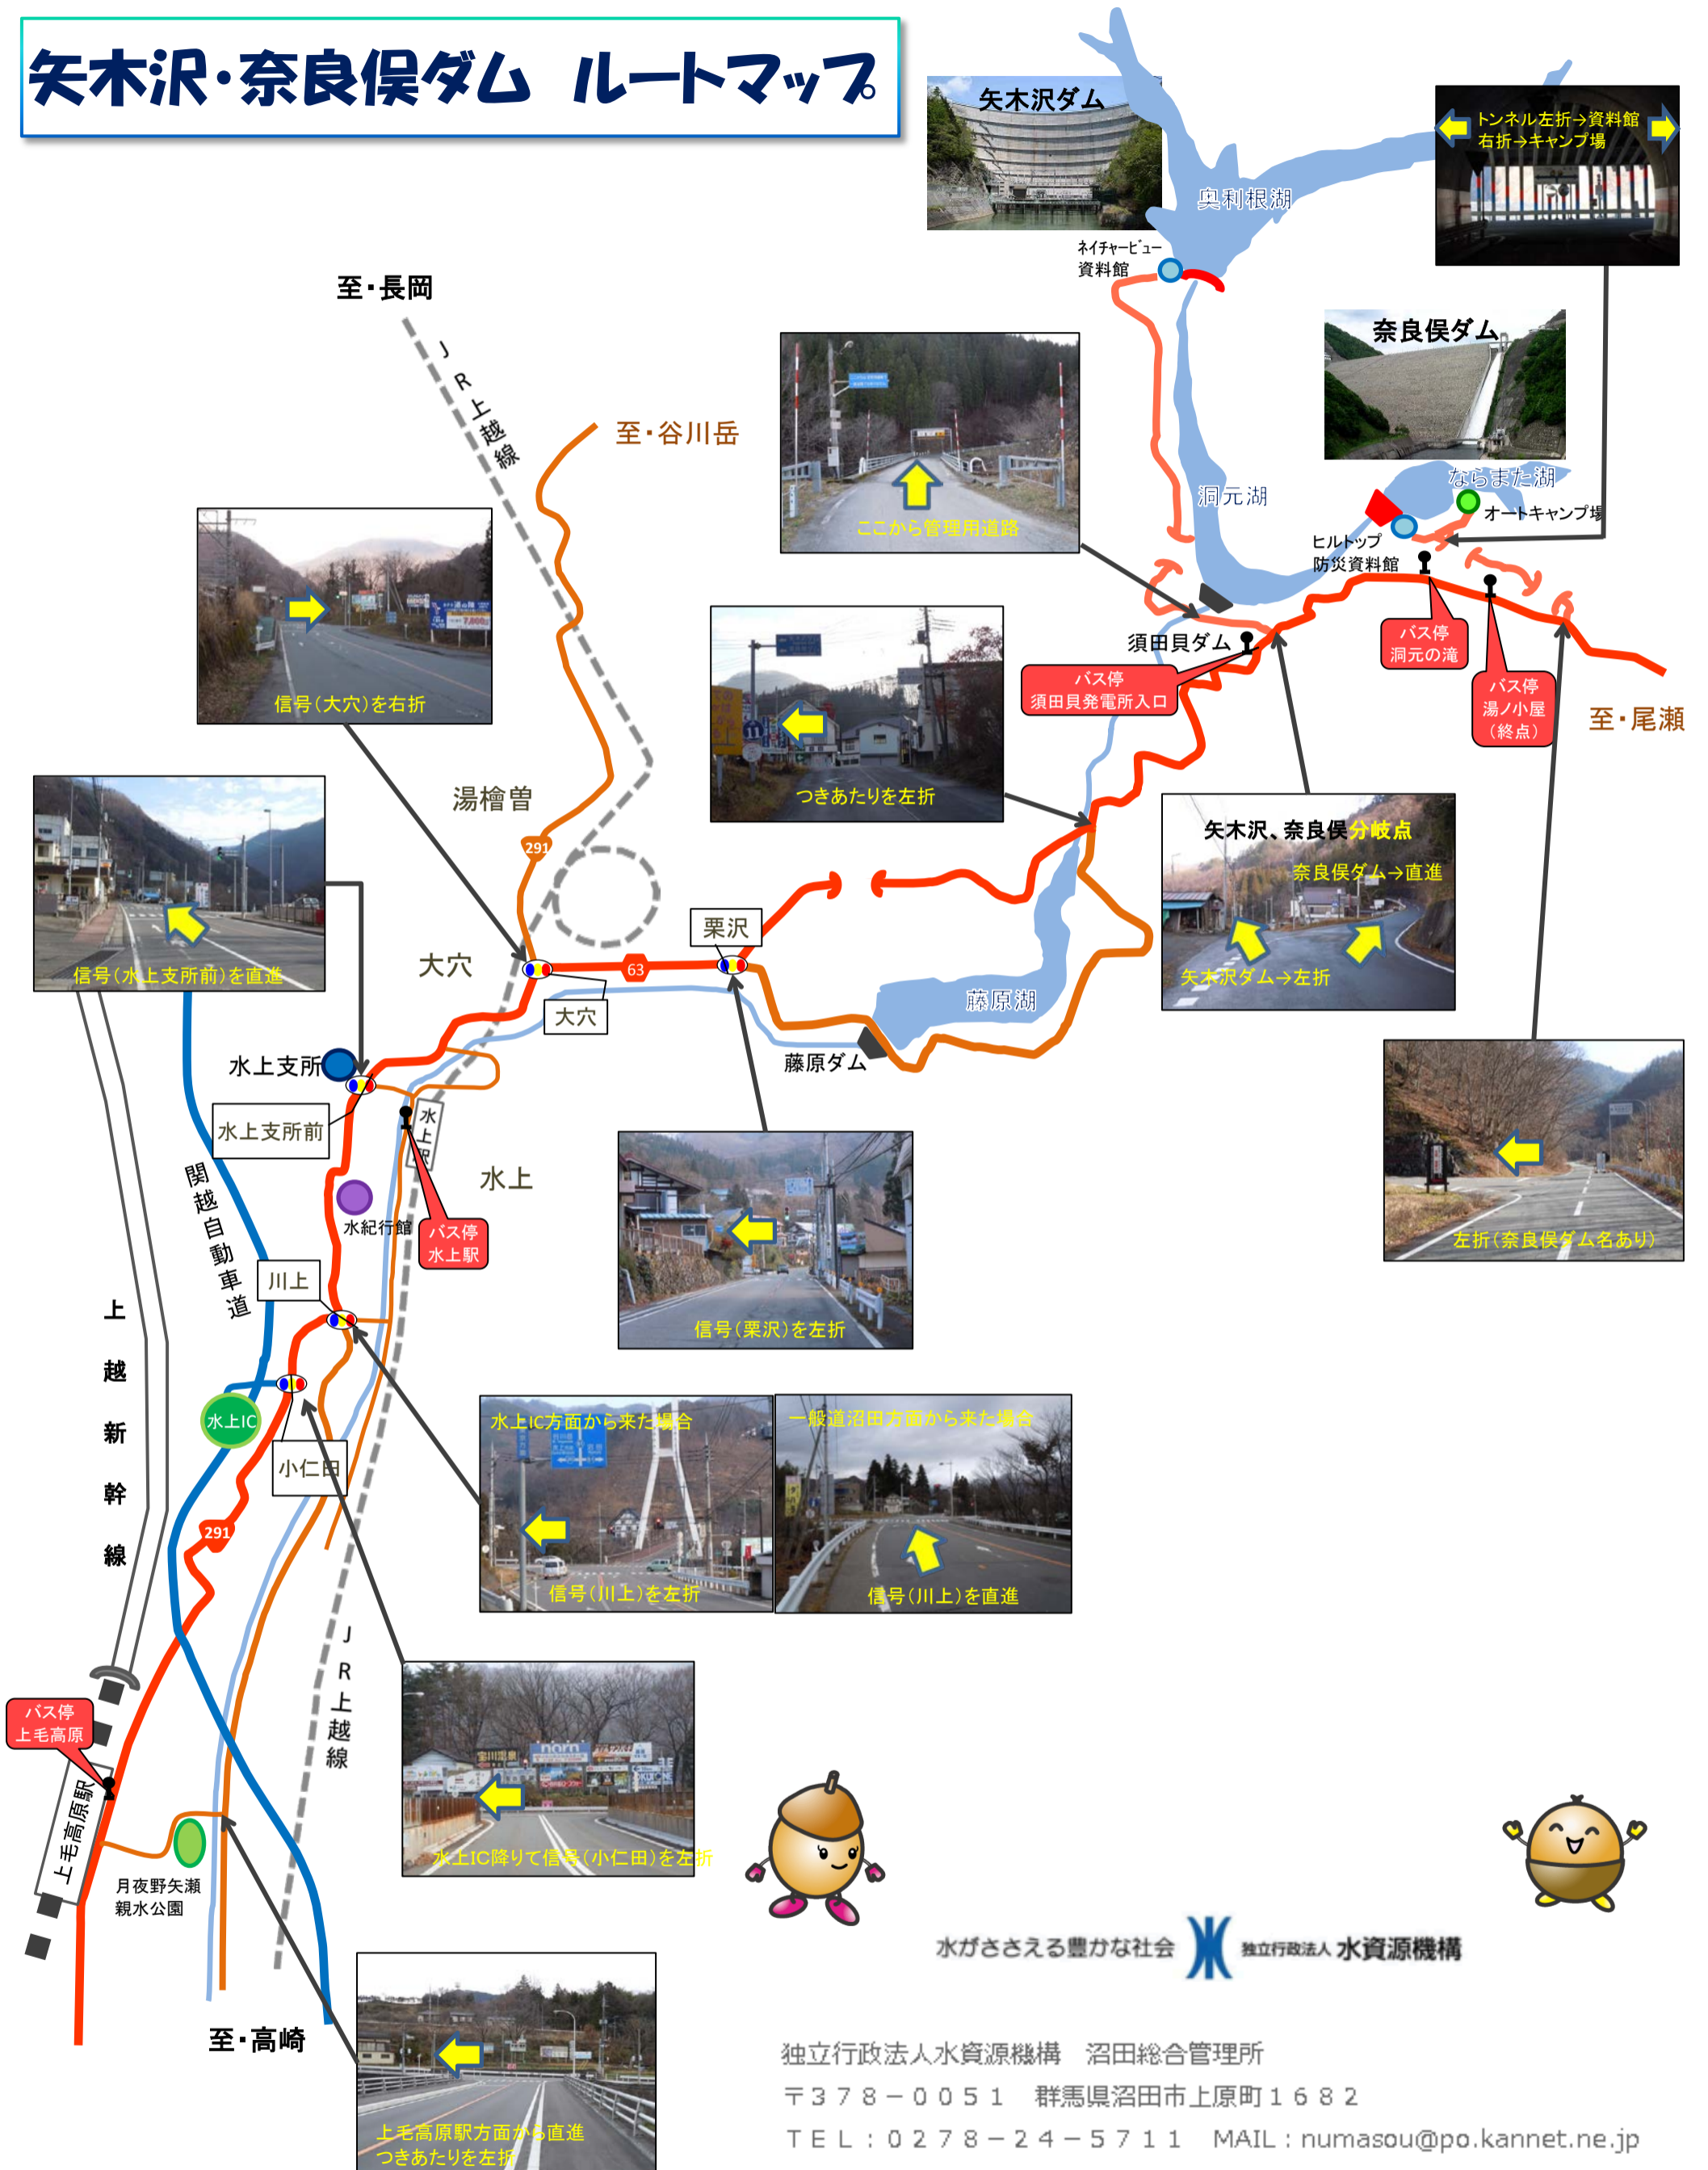

矢木沢・奈良俣ダム ルートマップ

水がささる豊かな社会 独立行政法人 水資源機構

独立行政法人水資源機構 沼田総合管理所
 〒378-0051 群馬県沼田市上原町1682
 TEL: 0278-24-5711 MAIL: numasou@po.kannet.ne.jp