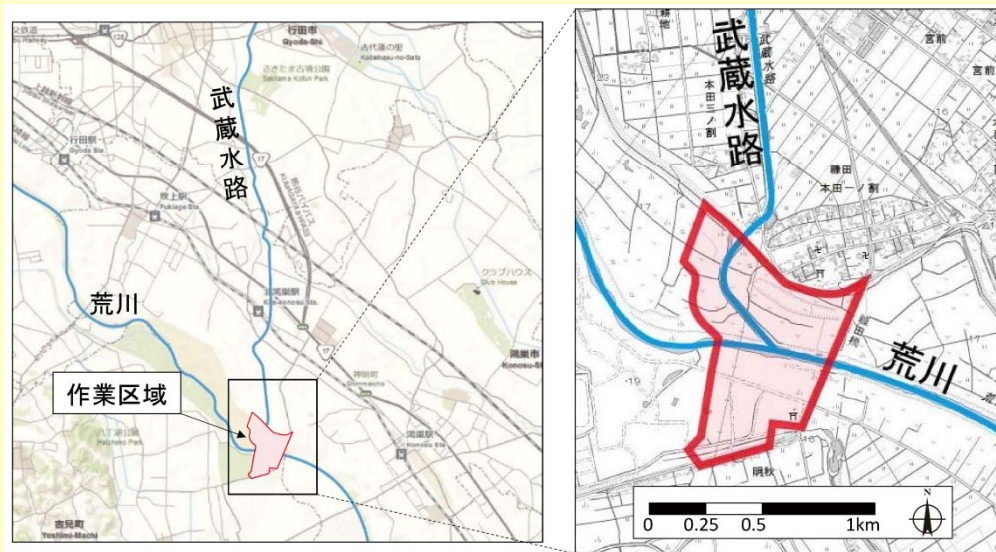

利根導水総合事業所からのお知らせ

利根導水総合事業所では特定外来種の防除を予定しています。防除作業の概要、作業区域は以下のとおりです。

■ 防除概要

作業期間：平成29年11月13日～平成29年12月14日（本期間中に適宜実施）

作業区域：埼玉県鴻巣市糠田地内外 荒川堤外水路周辺

実施業者：株式会社 土木管理総合試験所

防除対象：アレチウリ、オオキンケイギク、オオカワヂシャ

防除方法：抜き取りや手鎌等を用いて人力除草を行い、種子を落とさないよう植物体をビニールに入れて回収します。

回収した植物体は適切な施設にて焼却処分を行います。

■ 作業区域：埼玉県鴻巣市糠田地内外 荒川堤外水路周辺

担当：第二管理課 田島、衛藤（TEL 048-557-1501）

利根導水総合事業所からのお知らせ

【参考資料】

■防除対象となる特定外来生物

■過去の作業区域における特定外来生物の防除実績

実施年度	実施場所	防除方法	防除対象	防除地点数	防除個体数
平成27年度	本年度作業区域と同等範囲	抜き取りや手鎌等を用いた 人力除草。	アレチウリ	4	115
			オオキンケイギク	1	1
平成28年度			アレチウリ	4	48
			オオカワヂシャ	4	20
			オオキンケイギク	2	3