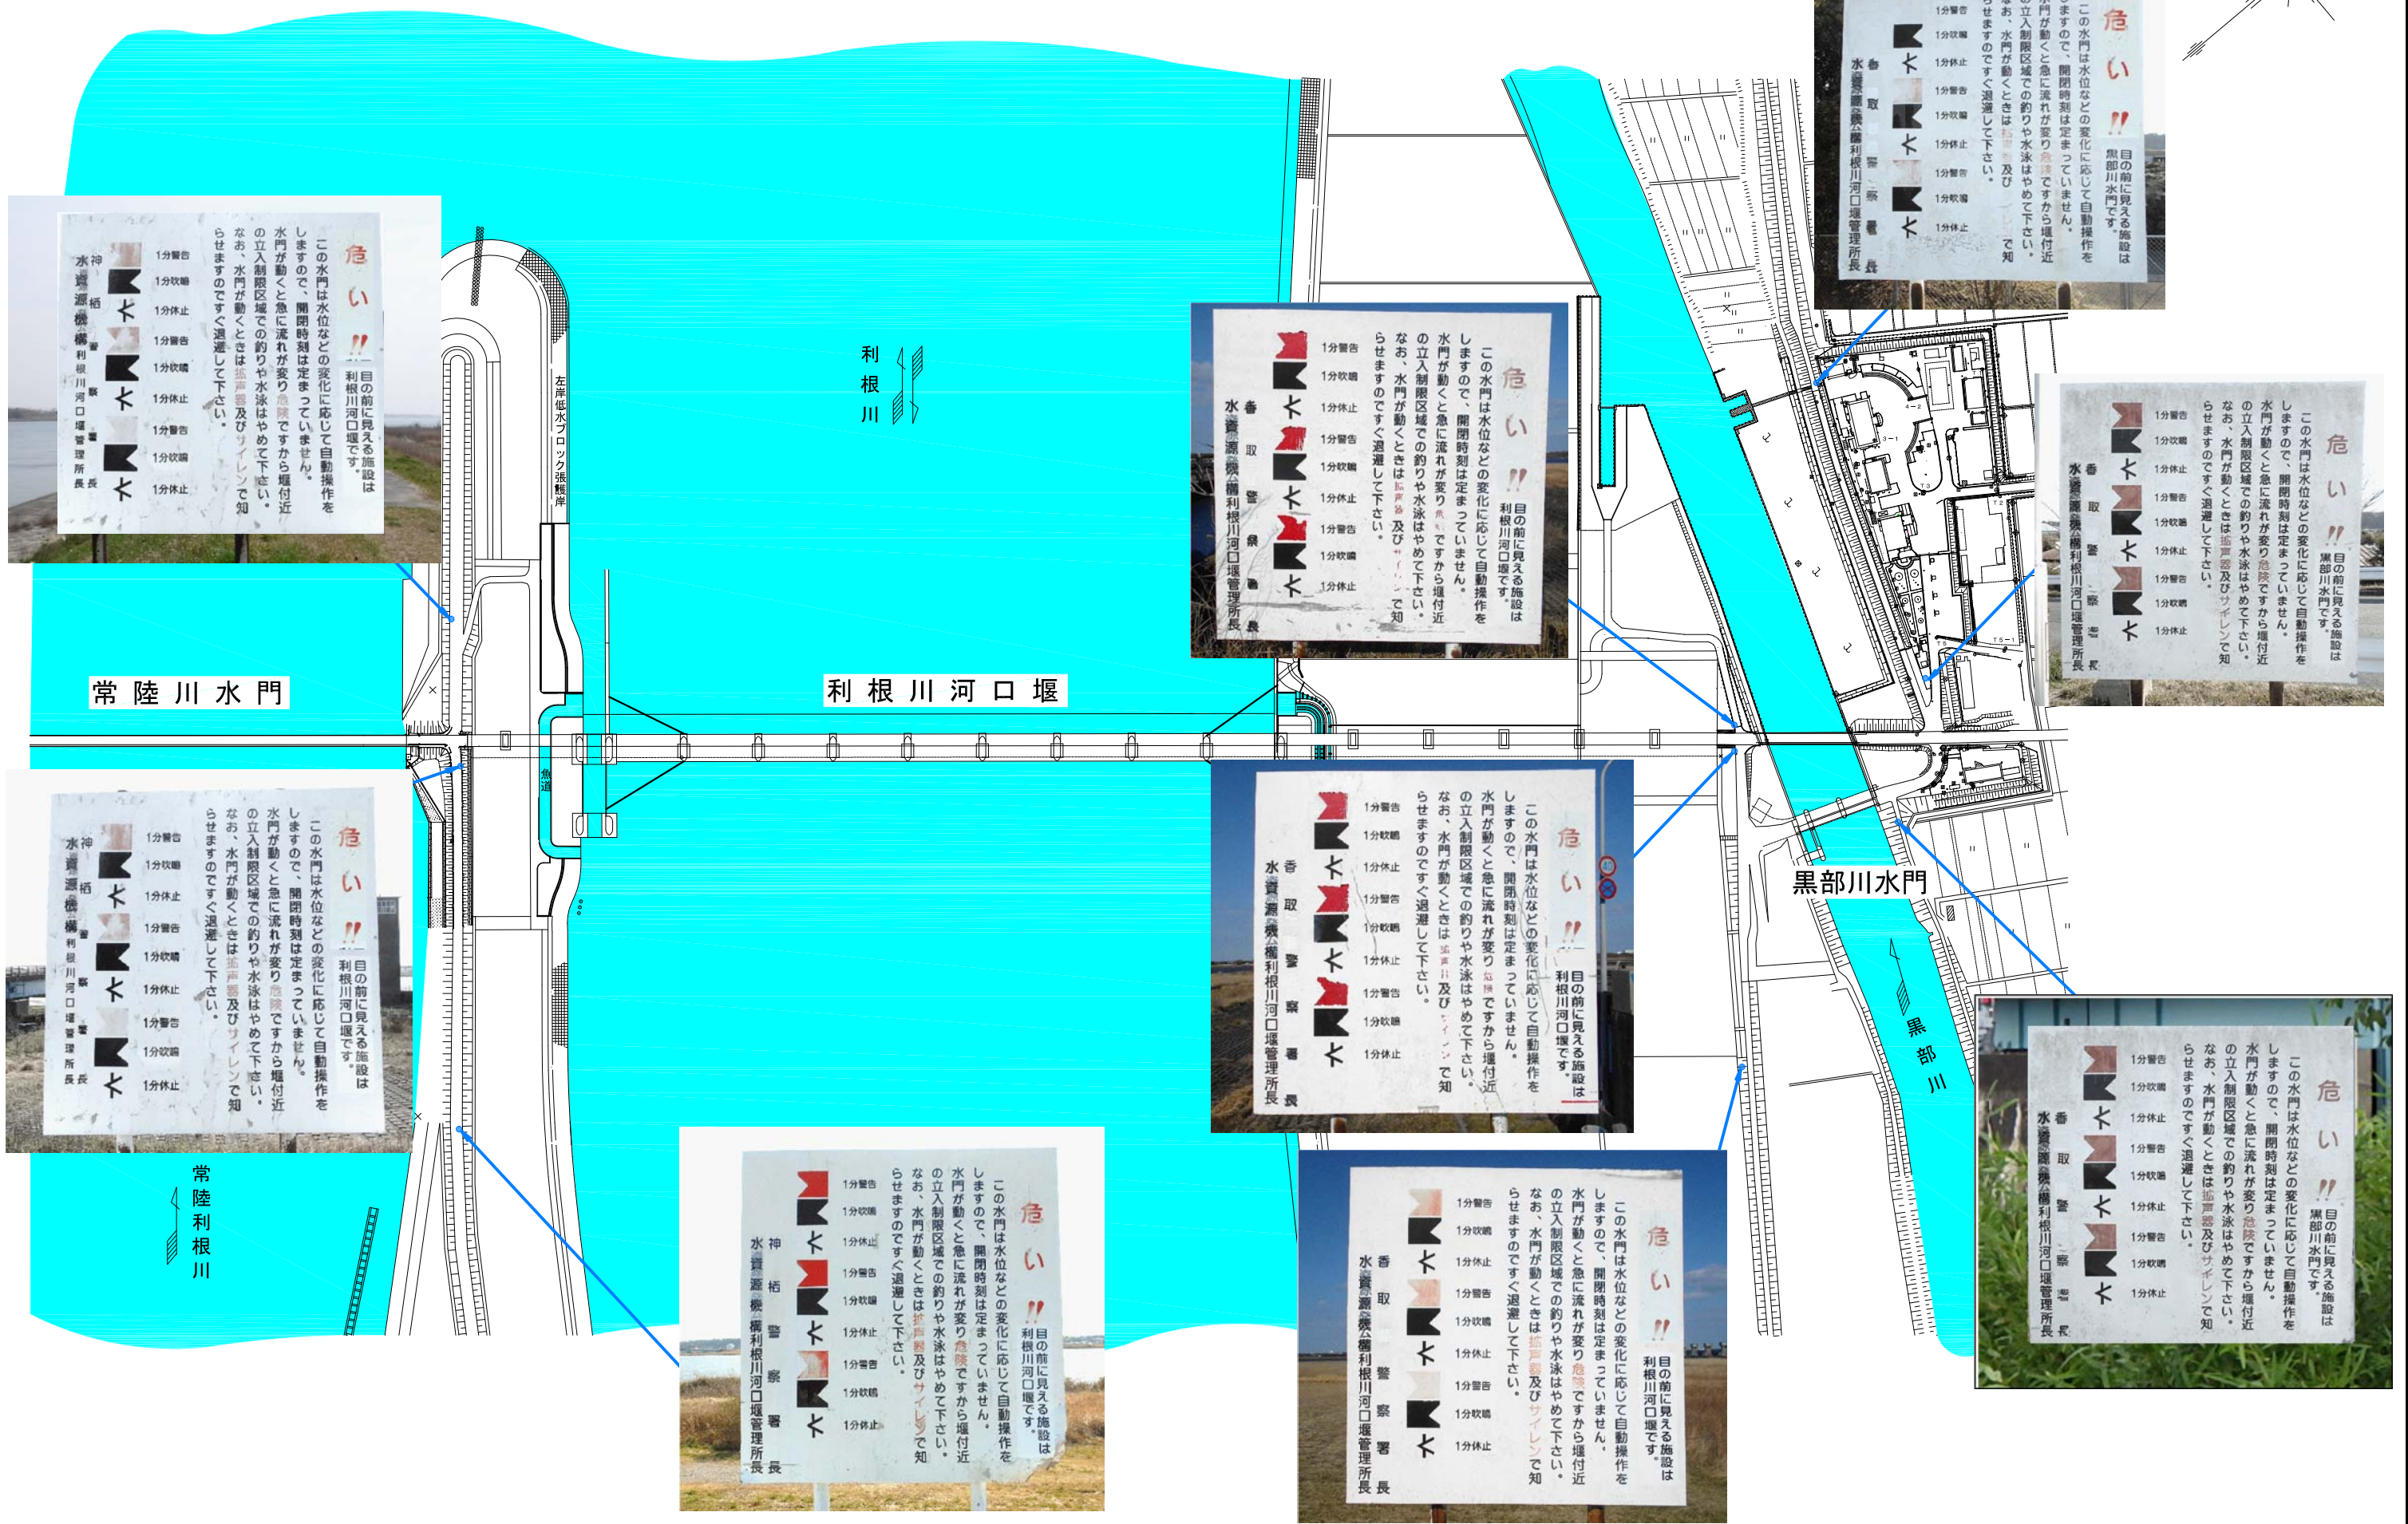

# 利根川河口堰・黒部川水門 警報看板 位置図

常陸川水門

利根川河口堰

黒部川水門

利根川

常陸利根川