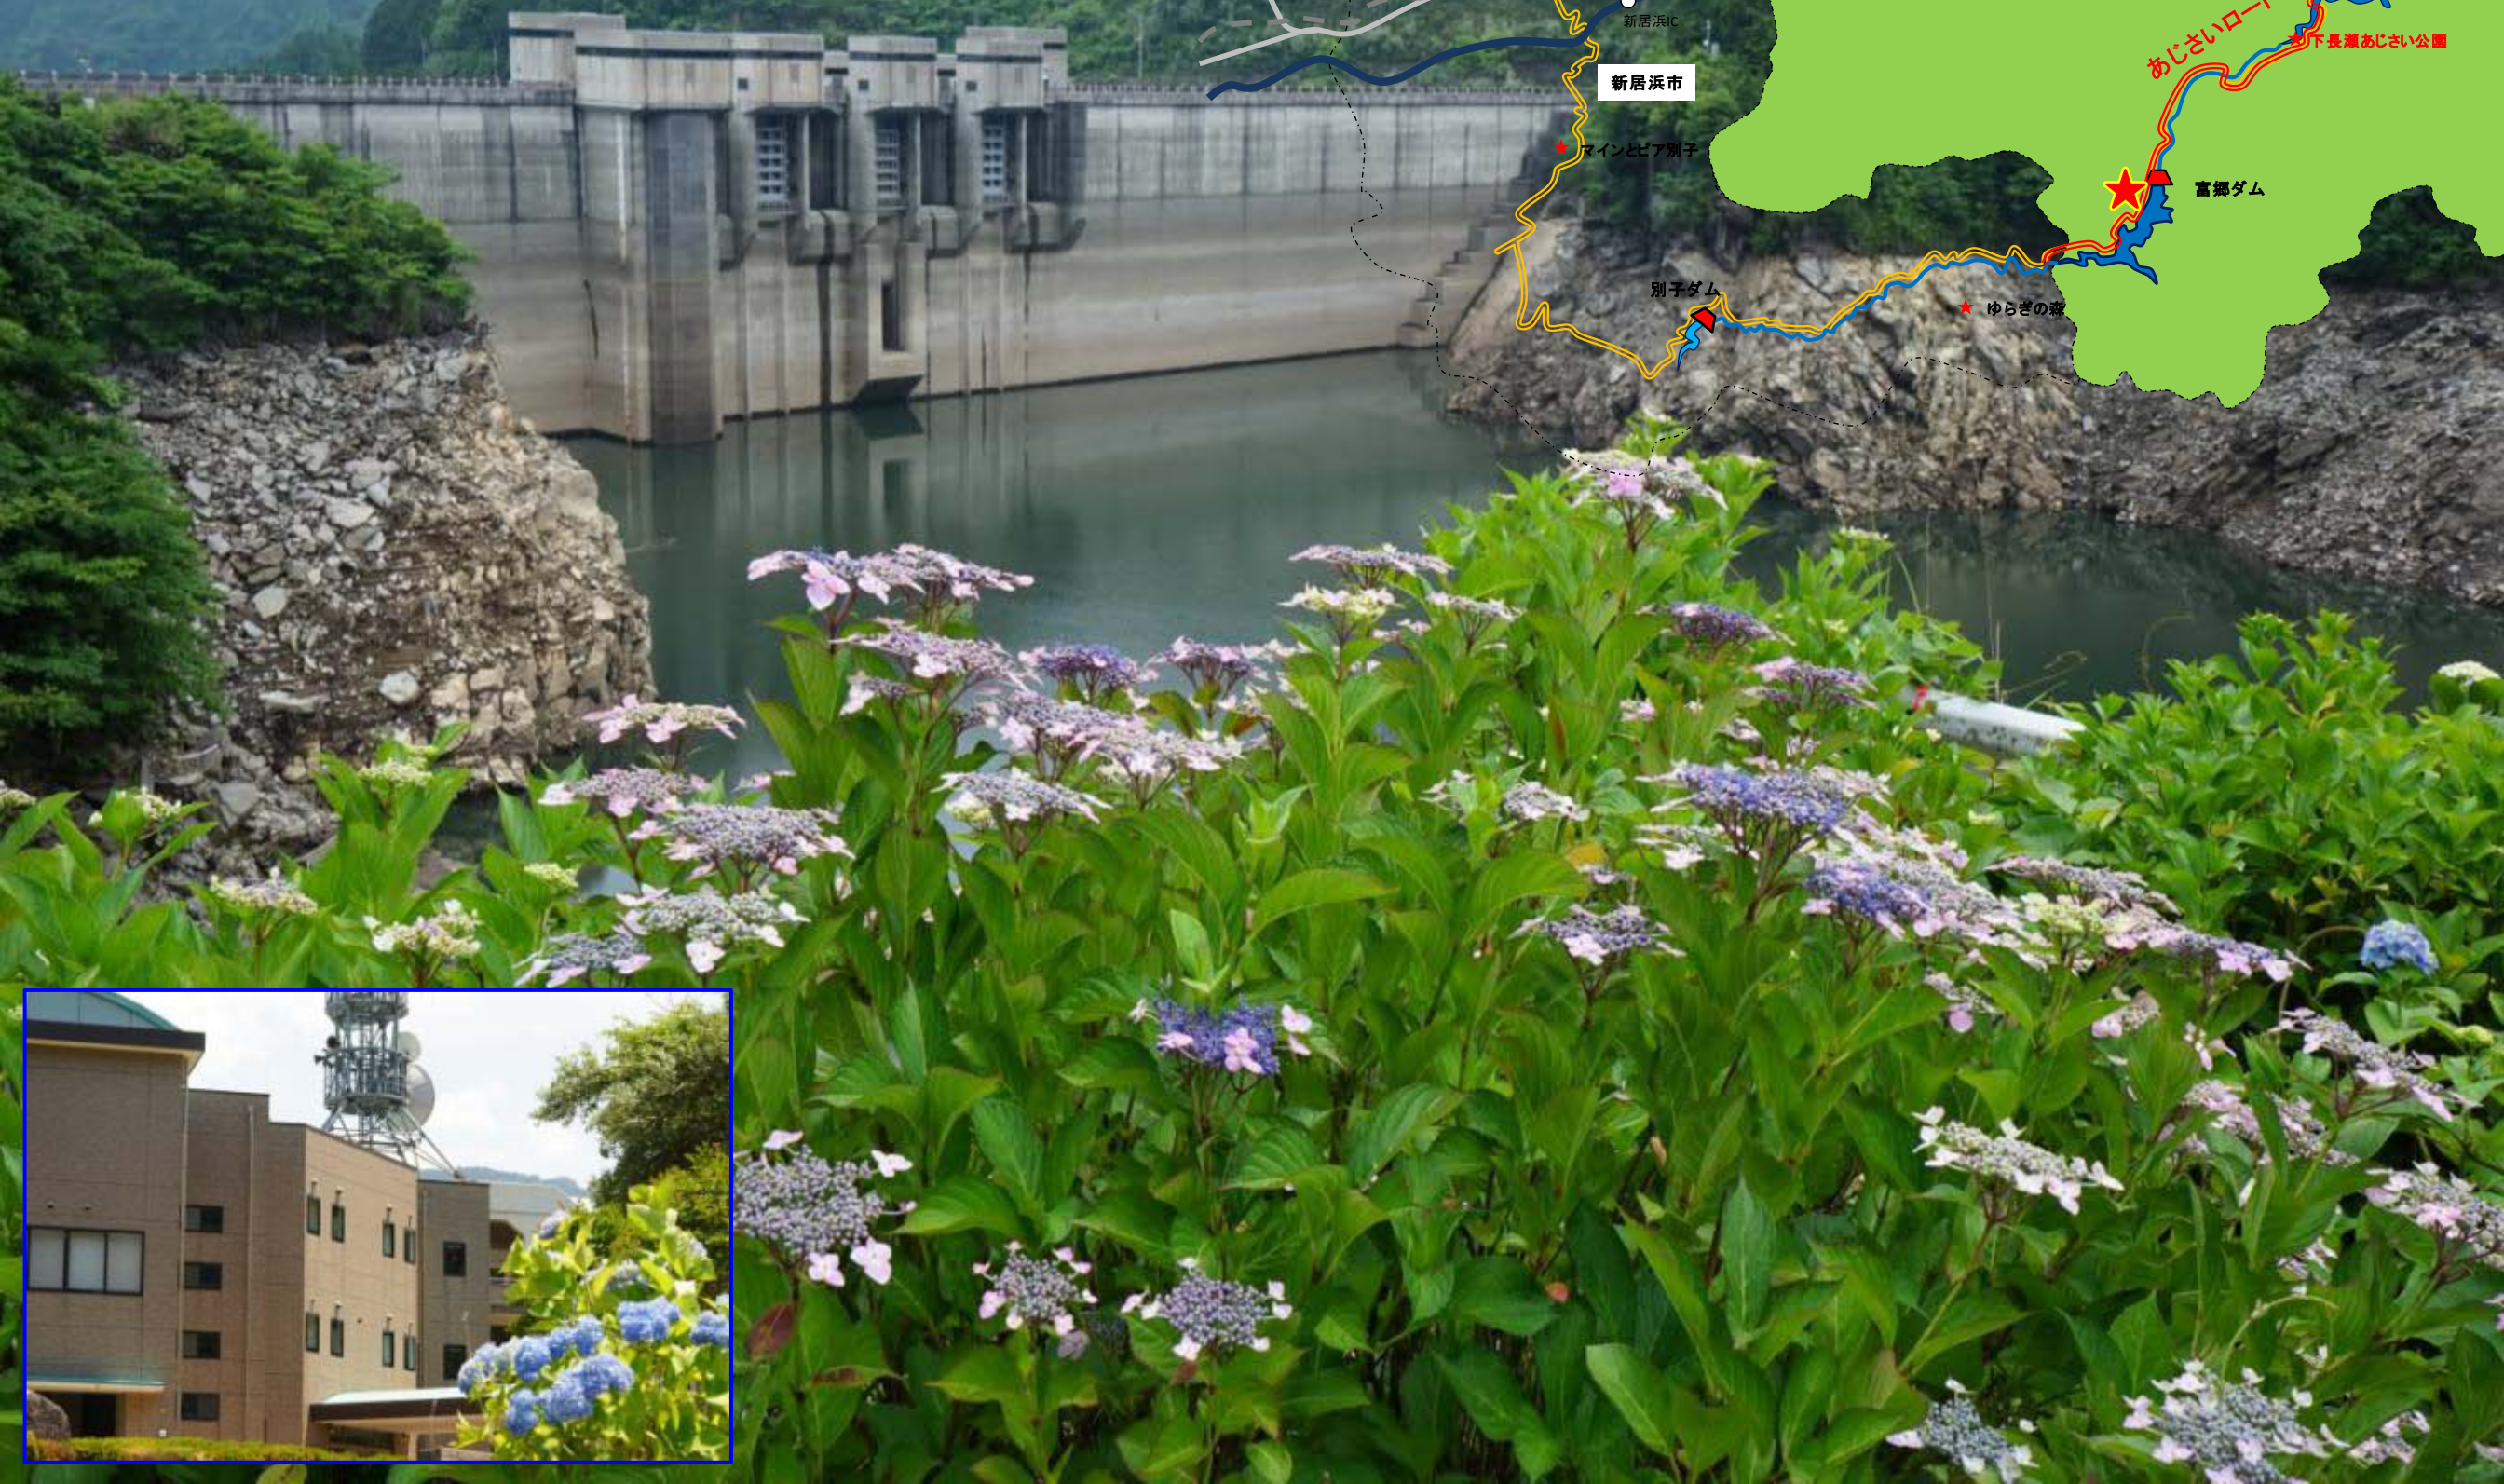

流亭(富郷ダム)
Riryūtei Tomisato Dam

交通安全

富郷ダム

別子・翠波はな街道
あじさいロードマップ

別子・翠波はな街道
あじさいロード
富郷ダム

2017年6月

別子・翠波はな街道
あじさいロードマップ

別子・翠波はな街道
あじさいロード
てらの湖畔広場