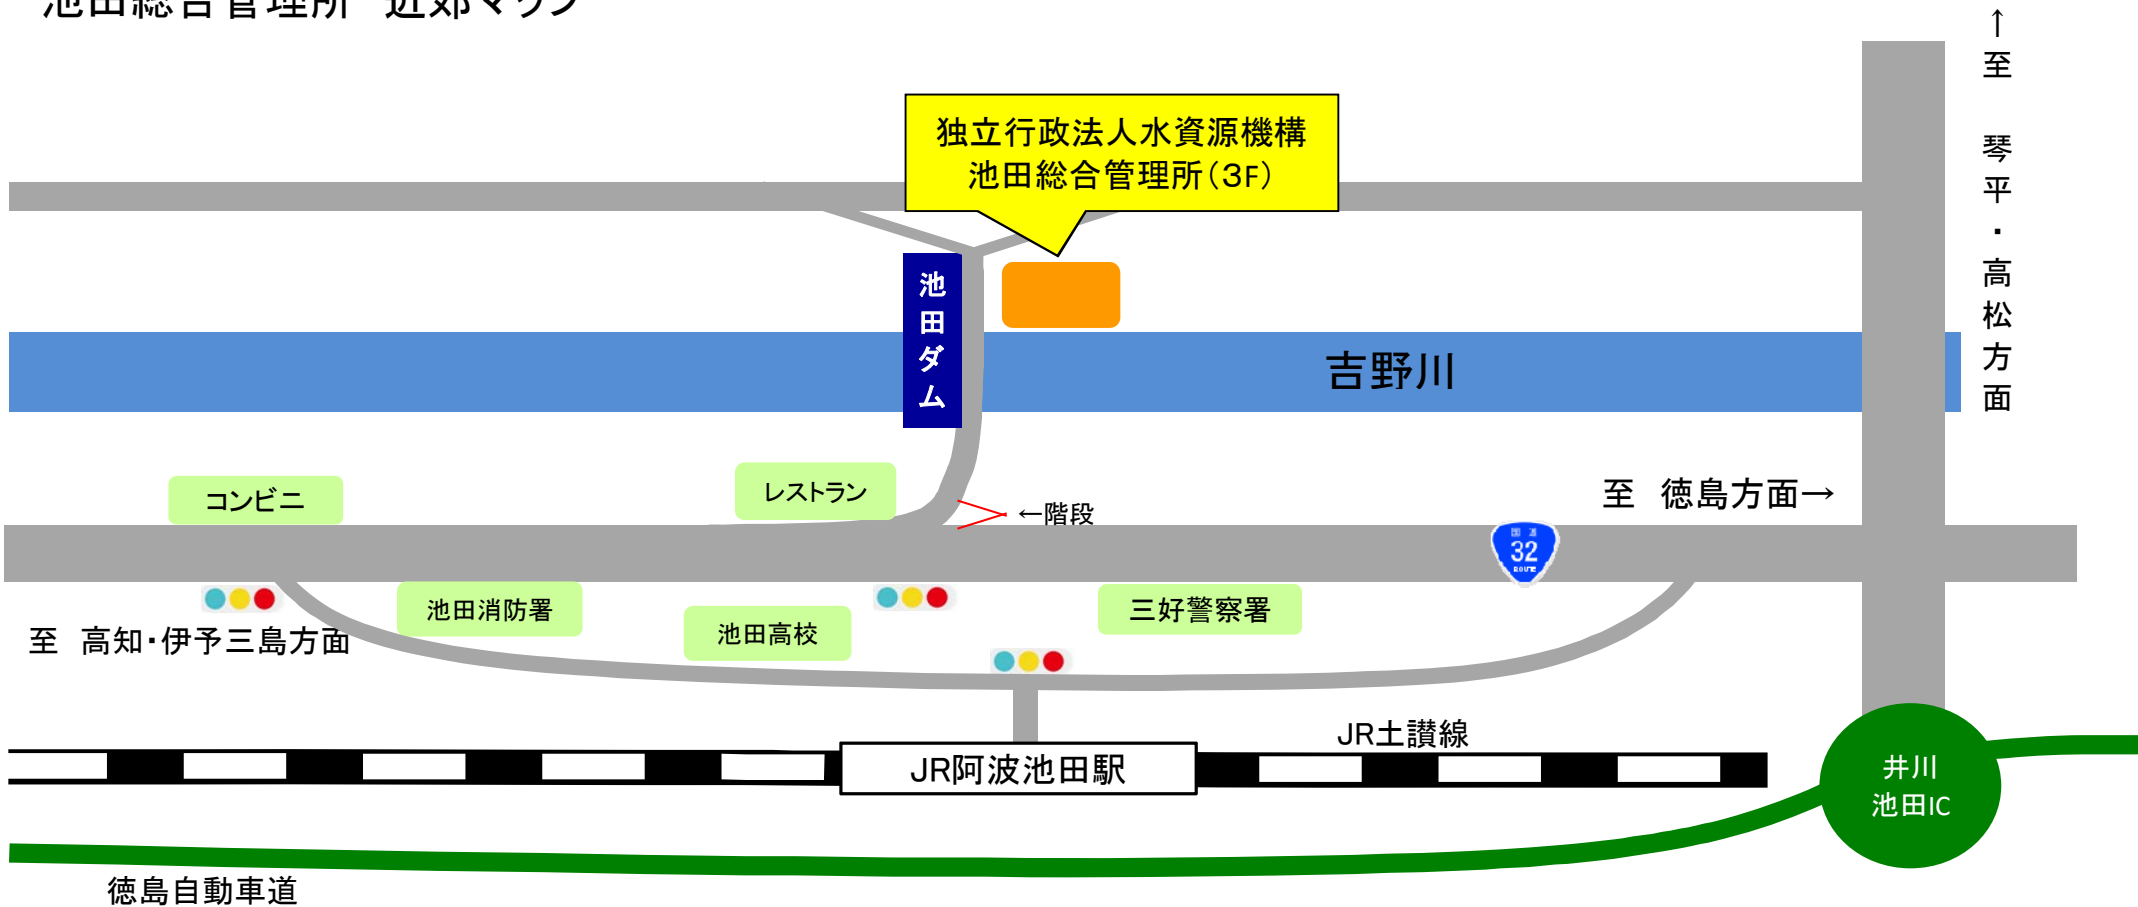

池田総合管理所 近郊マップ

【交通アクセス】

- ・JR土讃線 阿波池田駅より車で5分
阿波池田駅より徒歩約30分
- ・四国交通バス(白地線または野呂内線) 阿波池田駅前バス停より乗車、池田ダムバス停下車
- ・徳島自動車道 井川池田ICより車で5分