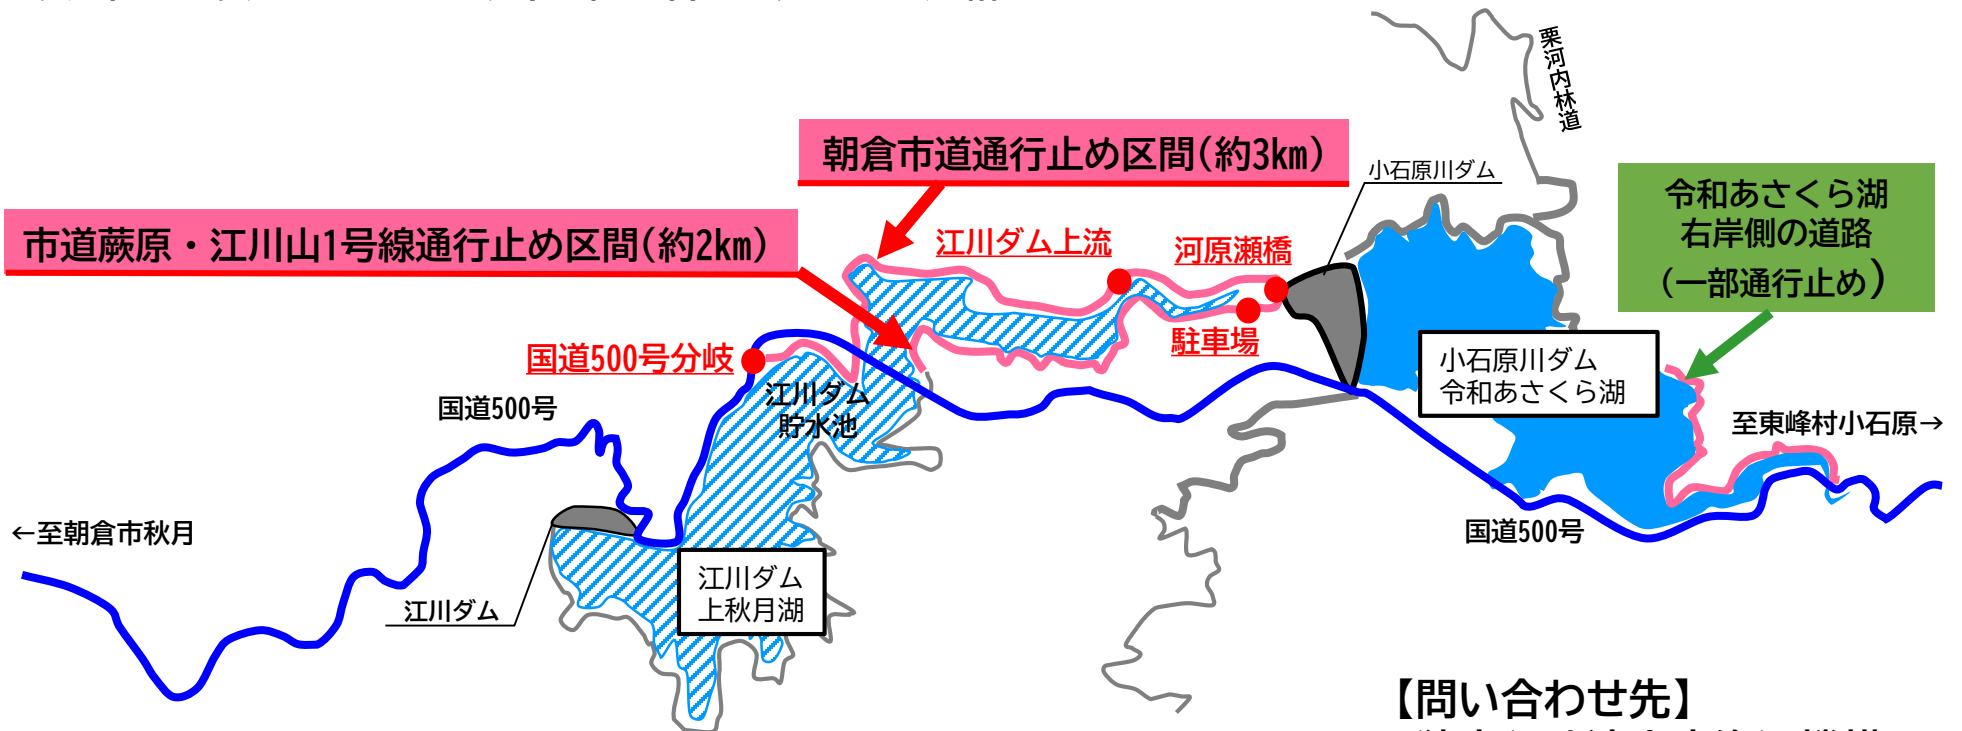

市道・林道通行止め全体状況

災害などに伴い、朝倉市道蕨原・江川山1号線（約2km）、朝倉市道（約3km）、令和あさくら湖の一部が通行止めとなっております。（桃色の区間です）

ご不便をおかけしますが、ご理解・ご協力をお願いします。なお、山林管理等のために、やむを得ず通行が必要となる方は、以下の問い合わせ先までご連絡ください。

【問い合わせ先】

独立行政法人水資源機構
 筑後川上流総合管理所
 小石原川ダム管理所
 TEL 0946-23-8171 (代)