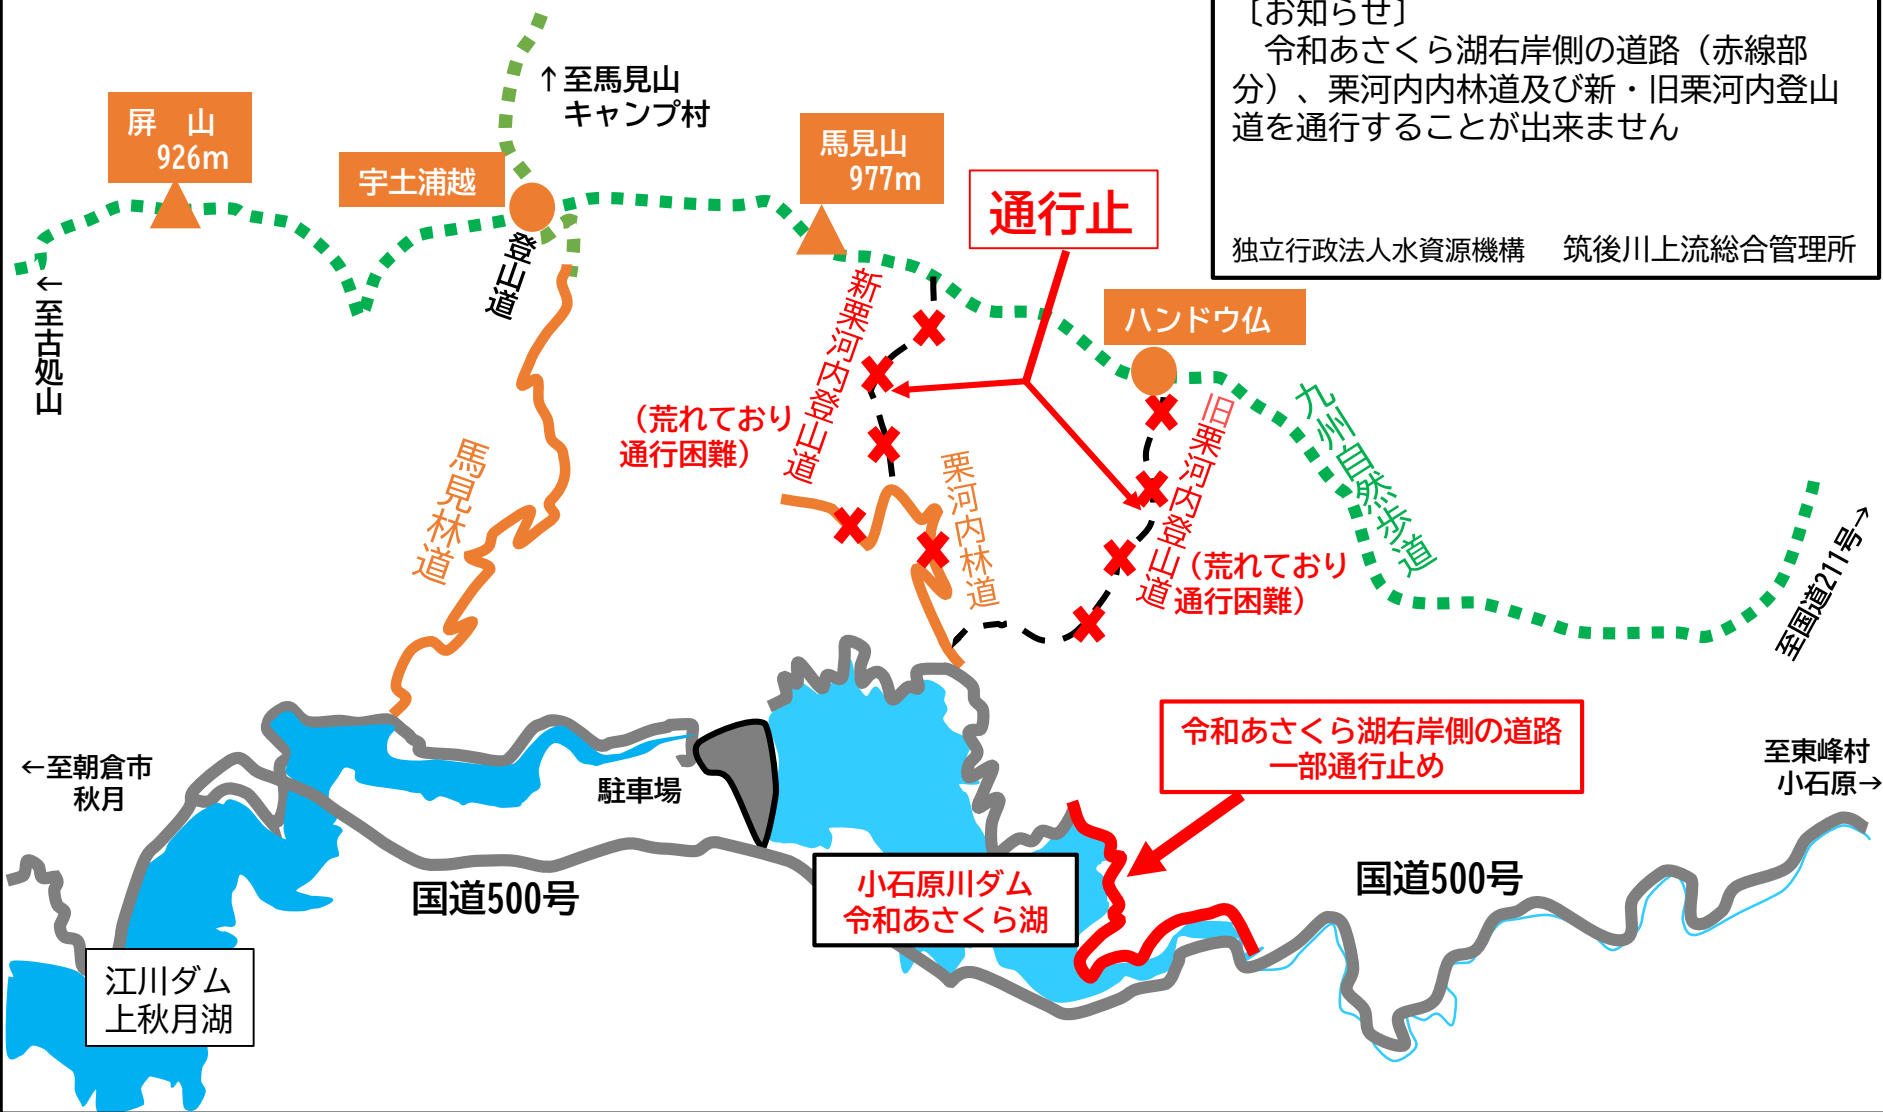

栗河内登山道（新・旧）は通行できません

〔お知らせ〕

令和あさくら湖右岸側の道路（赤線部分）、栗河内内林道及び新・旧栗河内登山道を通行することが出来ません

独立行政法人水資源機構 筑後川上流総合管理所

通行止

(荒れており
通行困難)

令和あさくら湖右岸側の道路
一部通行止め

小石原川ダム
令和あさくら湖