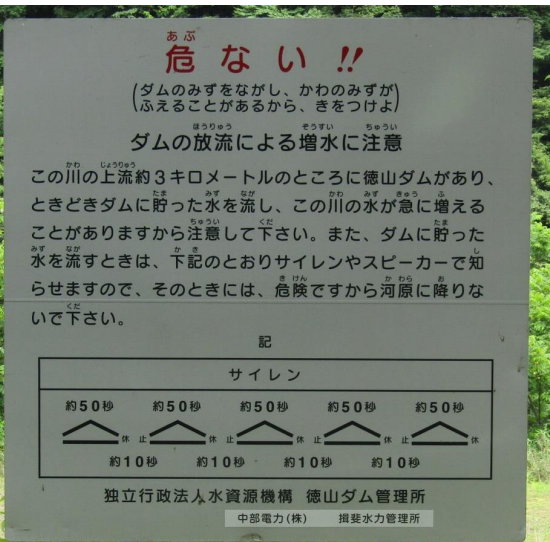

# 徳山ダム警報立て札 位置図

## 警報立て札 掲示内容

※写真は、約3km(2.7Km)の警報立て札を示す。