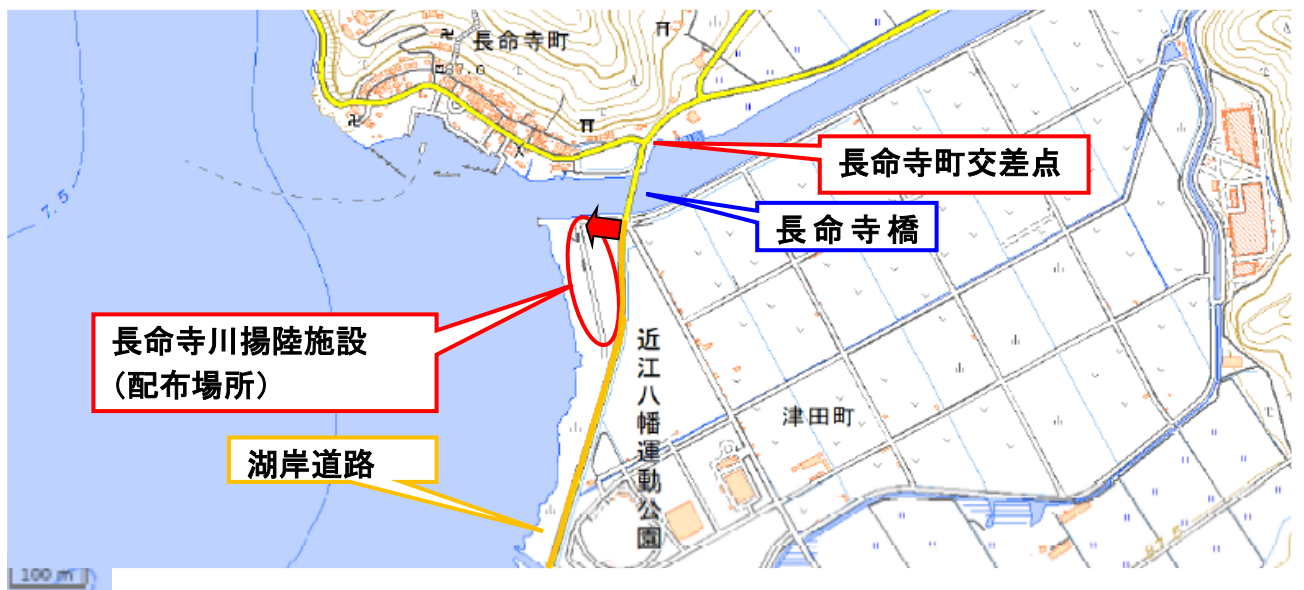

○配布場所：長命寺川揚陸施設（近江八幡市津田町）（裏面を参照）

※湖岸道路「長命寺町」交差点南、長命寺橋の南橋詰め 琵琶湖側

配布場所で受付後、順次提供します。（無くなり次第終了）

※小雨決行。

※堆肥の無料配布は、マイアミキャンプ場内（アイリスパーク横）堆肥配布所（野洲市菖蒲）、湖南管理所堆肥配布所（草津市下物町）でも行っています。詳しくはホームページ（↓QRコード）をご覧ください。

問い合わせ先：

独立行政法人 水資源機構 琵琶湖開発総合管理所 湖南管理所

## 配布場所（長命寺川揚陸施設）の位置