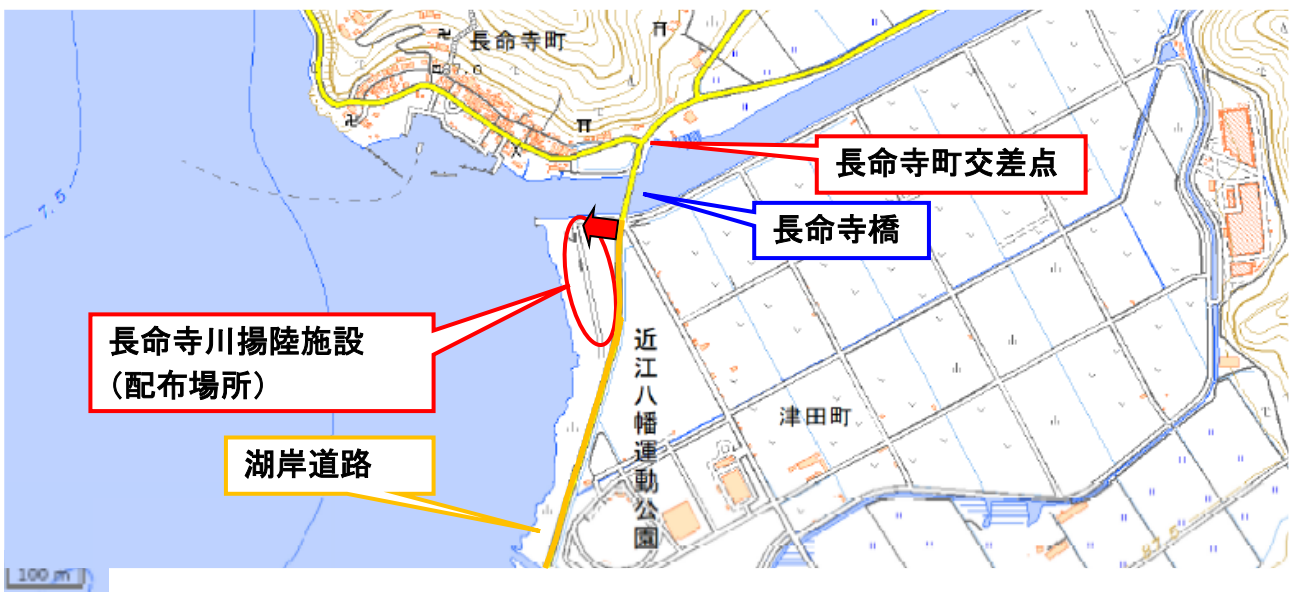

○配布場所：長命寺川揚陸施設（近江八幡市津田町）（次項を参照）

※湖岸道路「長命寺町」交差点南、長命寺橋の南橋詰め 琵琶湖側

配布場所で受付後、順次提供します。（無くなり次第終了）

※小雨決行。

※堆肥の無料配布は、マイアミキャンプ場内（アイリスパーク横）堆肥配布所（野洲市菖蒲）、湖南管理所堆肥配布所（草津市下物町）でも行っています。詳しくはホームページ（↓QRコード）をご覧ください。

問い合わせ先：

独立行政法人 水資源機構 琵琶湖開発総合管理所 湖南管理所

## 配布場所（長命寺川揚陸施設）の位置