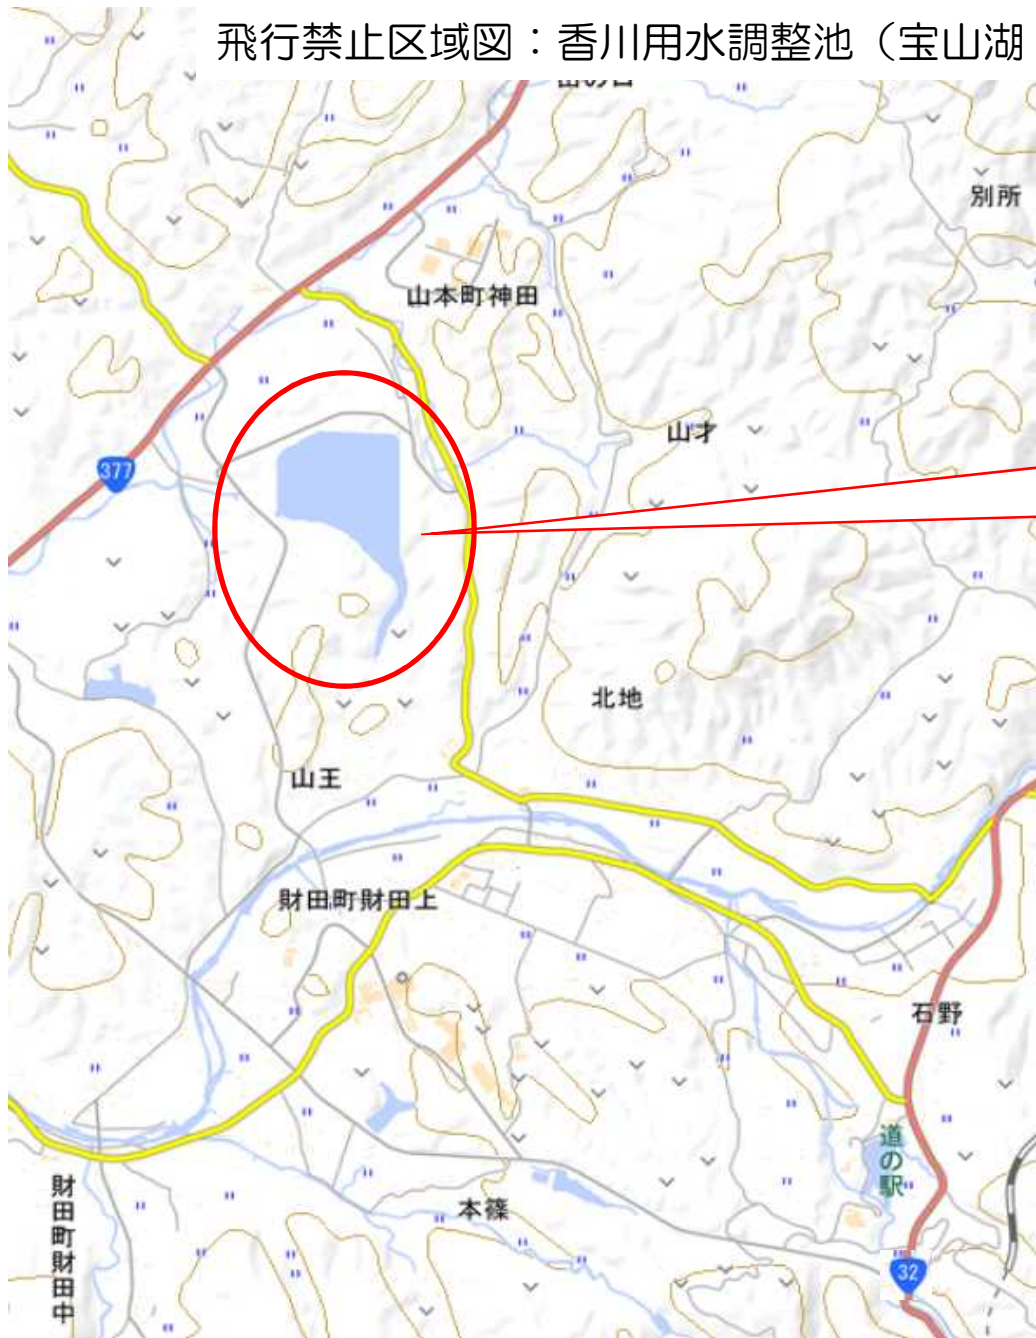

## 香川用水施設周辺で無人航空機を使用される方へ(注意)

独立行政法人水資源機構  
香川用水管理所

香川用水管理所が管理する水路等施設（取水工、東西分水工、香川用水調整池（宝山湖）及び香川用水が管理する全ての水路施設をいう。以下同じ。）や関連施設周辺で無人航空機（ドローン、ラジコン機等をいう。以下同じ）の使用を制限された場所がありますので、下記の注意事項を必ずご理解いただきますようお願いします。

#### 1. 無人航空機の飛行禁止区域について

無人航空機が落下した場合に水路等施設を損傷する恐れがあり、また、落下地点に第三者がいた場合には大きな危険を及ぼす恐れがあります。

このため、別添図面に示す範囲では無人航空機の離発着や飛行をされないようお願いします。

#### 3. その他

- ・飛行禁止区域内外に関わらず、無人航空機の離発着や飛行が目撃された場合、水路等施設の安全管理上の必要により、香川用水管理所の職員等が声をかけさせていただく場合があります。
- ・ご不明な点などがありましたら、次の連絡先に問い合わせください。

問い合わせ先 独立行政法人水資源機構

香川用水管理所 渉外担当 (0877) 73-4221

以 上

飛行禁止区域図：香川用水取水工（徳島県三好市池田町）

※赤塗部分が飛行禁止区域です※

飛行禁止区域図：香川用水東西分水工（香川県三豊市財田町）

※赤塗部分が飛行禁止区域です※

飛行禁止区域図：香川用水調整池（宝山湖：香川県三豊市山本町,財田町）

※赤塗部分が飛行禁止区域です※