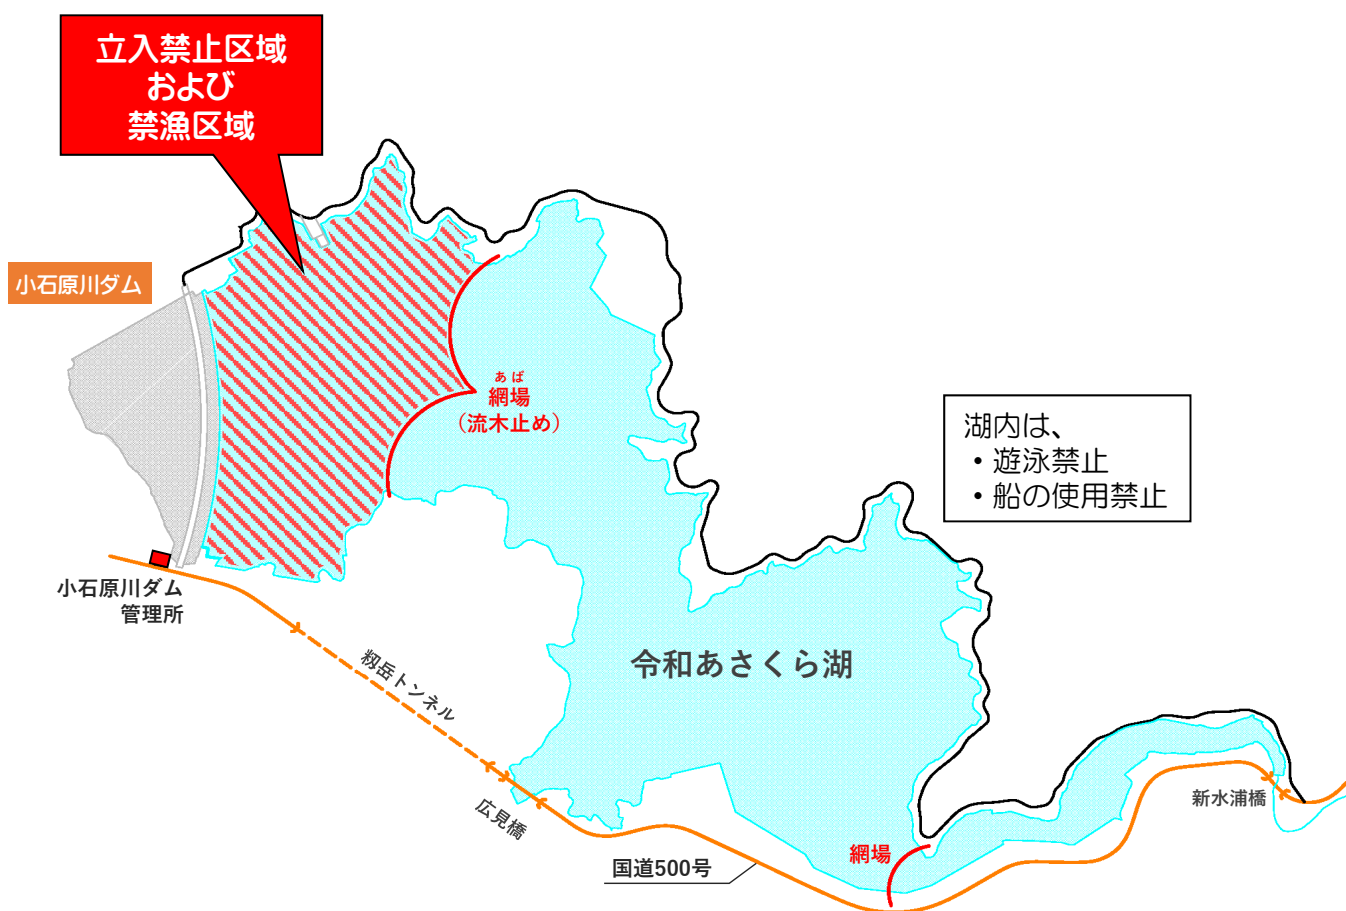

令和あさくら湖の利用について

湖の利用にあたっての注意事項

- ダムの堤体の近くは立入禁止区域及び禁漁区域となっています。立入りはご遠慮ください。
- 湖内での遊泳は禁止です。また、船（フローター含む）の使用はできません。
- 釣りは、禁漁区域以外で可能です。
- 湖を利用されるときは、安全に十分注意してご利用ください。

管理所からのお願い

- 生態系保全のため、ブラックバスやブルーギル等の外来種を持ち込まないでください。
- ゴミ等は持ち帰り、湖周辺の美化、環境の保全にご協力ください。