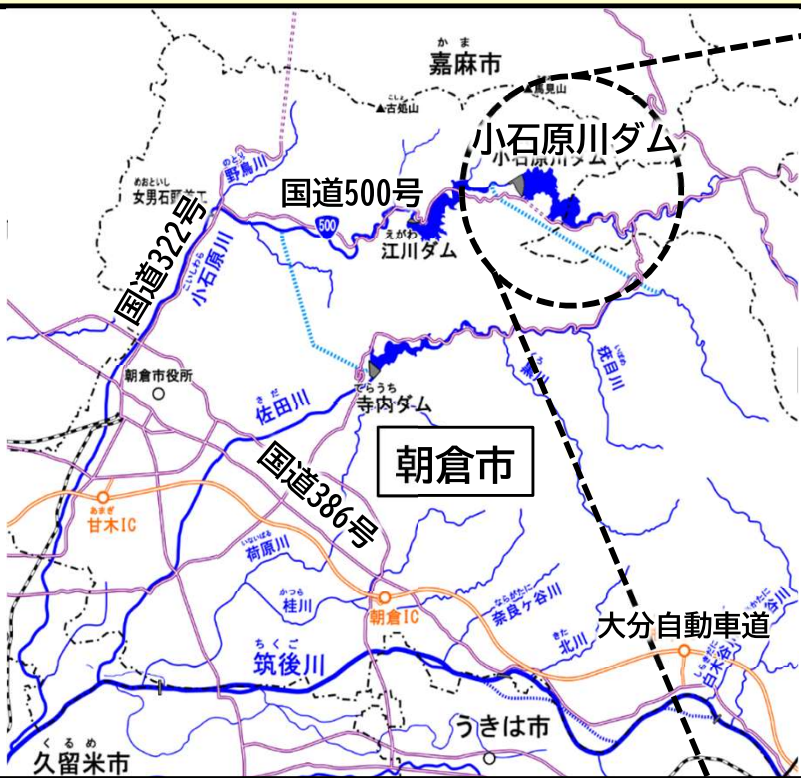

午後5時から午前8時30分までの間 林道「水浦・江川線」(小石原川ダムの堤頂道路を含む)は、 車両通行止めとします。

▶ 小石原川ダムの堤頂道路は公道ですので、走行する際は交通ルールを守って下さい。

【問合せ先】

朝倉市役所 農林課 TEL：0946 - 28-7864

【問合せ先】

水資源機構 筑後川上流総合管理所

小石原川ダム管理所 TEL：0946-23-8171

対象路線：林道 水浦・江川線 (小石原川ダム堤頂道路を含む)
時間帯等：【車両通行止め】午後5時～午前8時30分