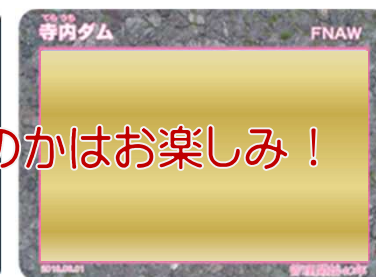

# 動くダムカード！AR動画を見てみよう！

寺内ダムカードを  
専用のアプリで読み取ると・・・

寺内ダムカードの  
絵柄が動き出します！

どんな動画なのかは楽しみ！

1

スマホやタブレットに  
アプリ「COCOAR2」  
をダウンロードします。

2

COCOAR2を  
起動します。

3

画面の枠に合わせて、  
ダムカードを  
読み取ります。

4

ダウンロード後、  
ダムカードの  
絵柄が動き出します。