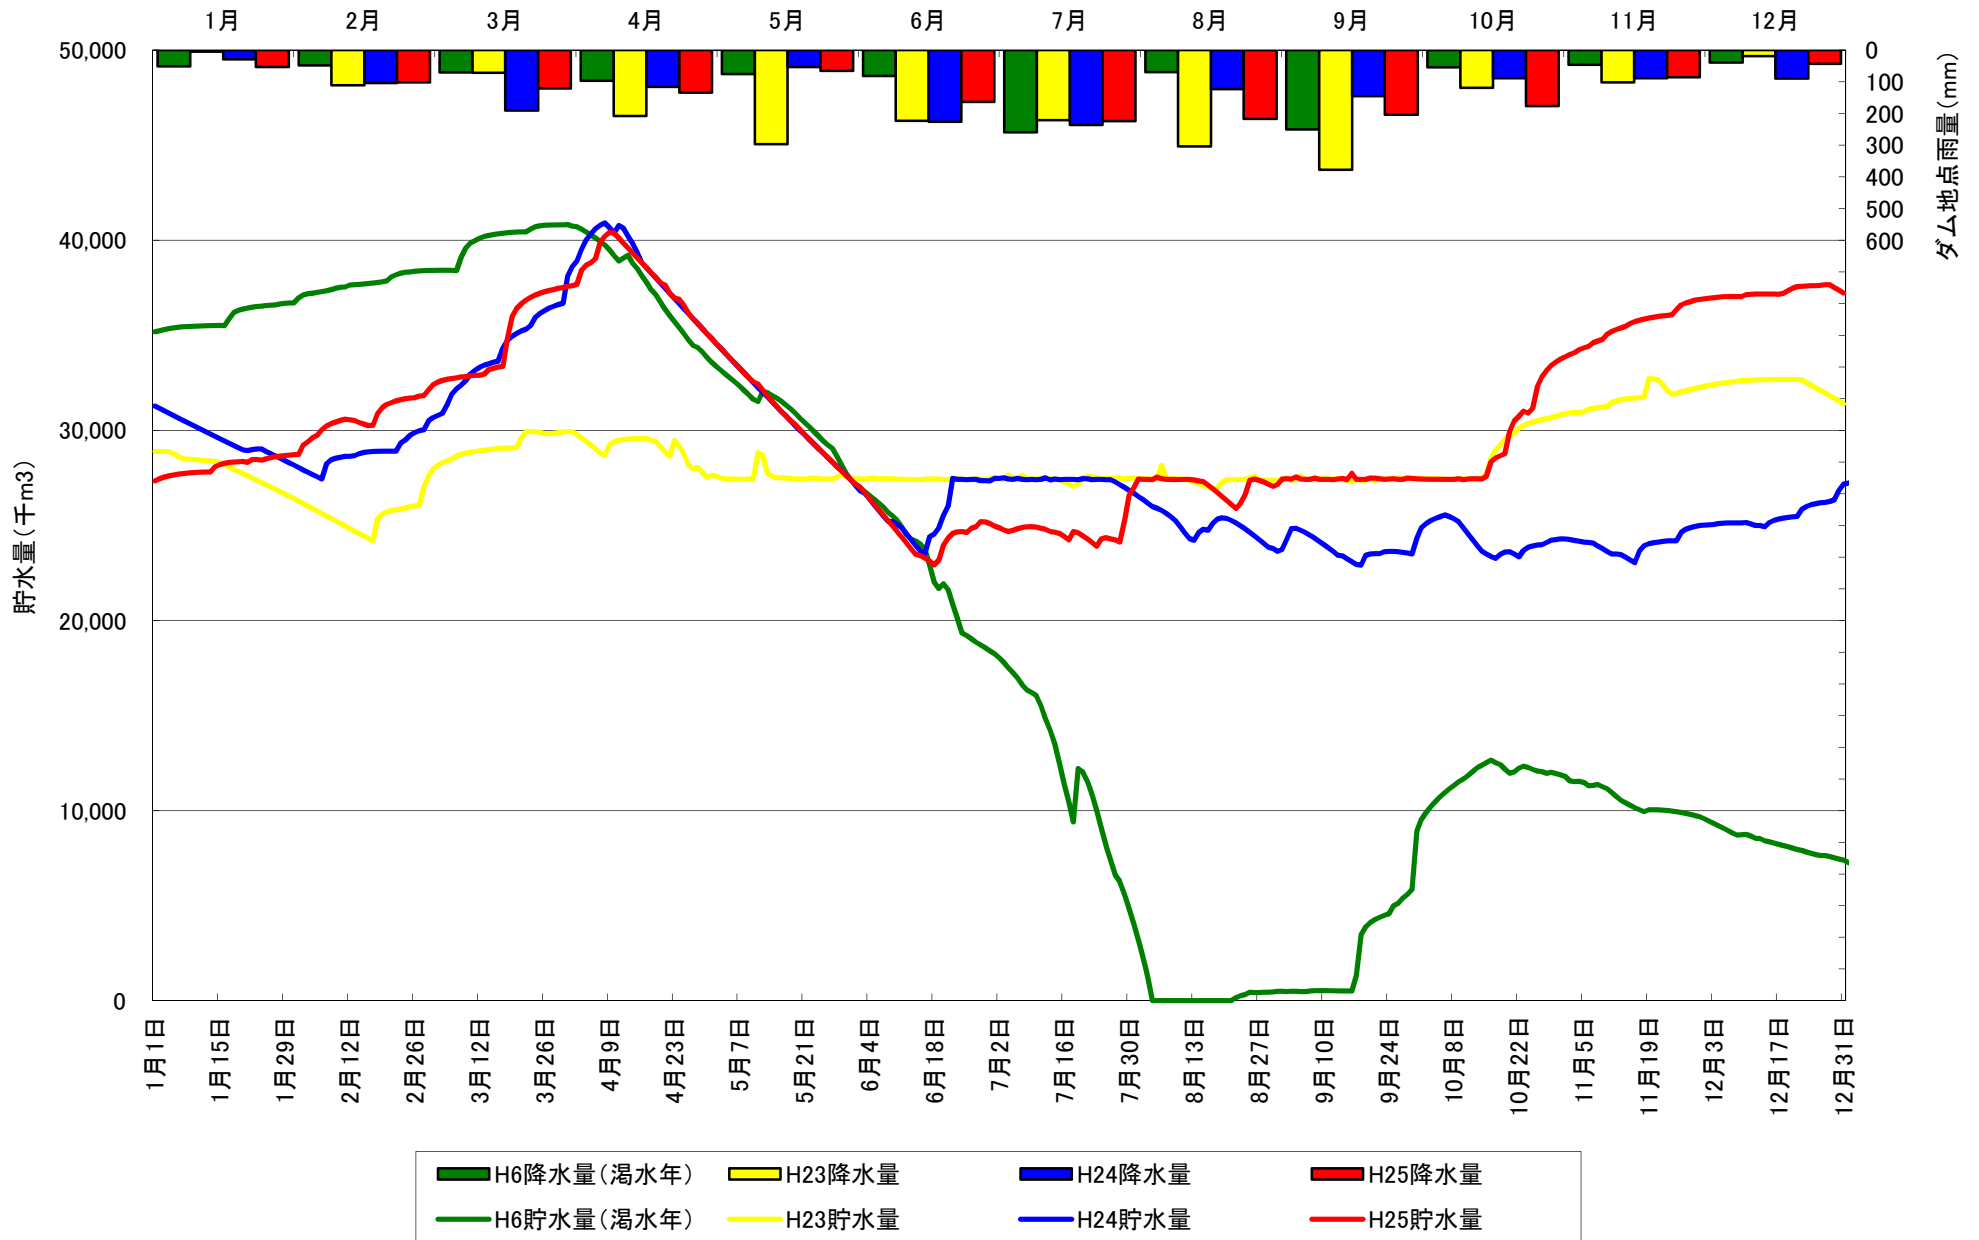

阿木川ダムの管理状況(ダム容量曲線)

阿木川ダムの管理状況(利水補給)