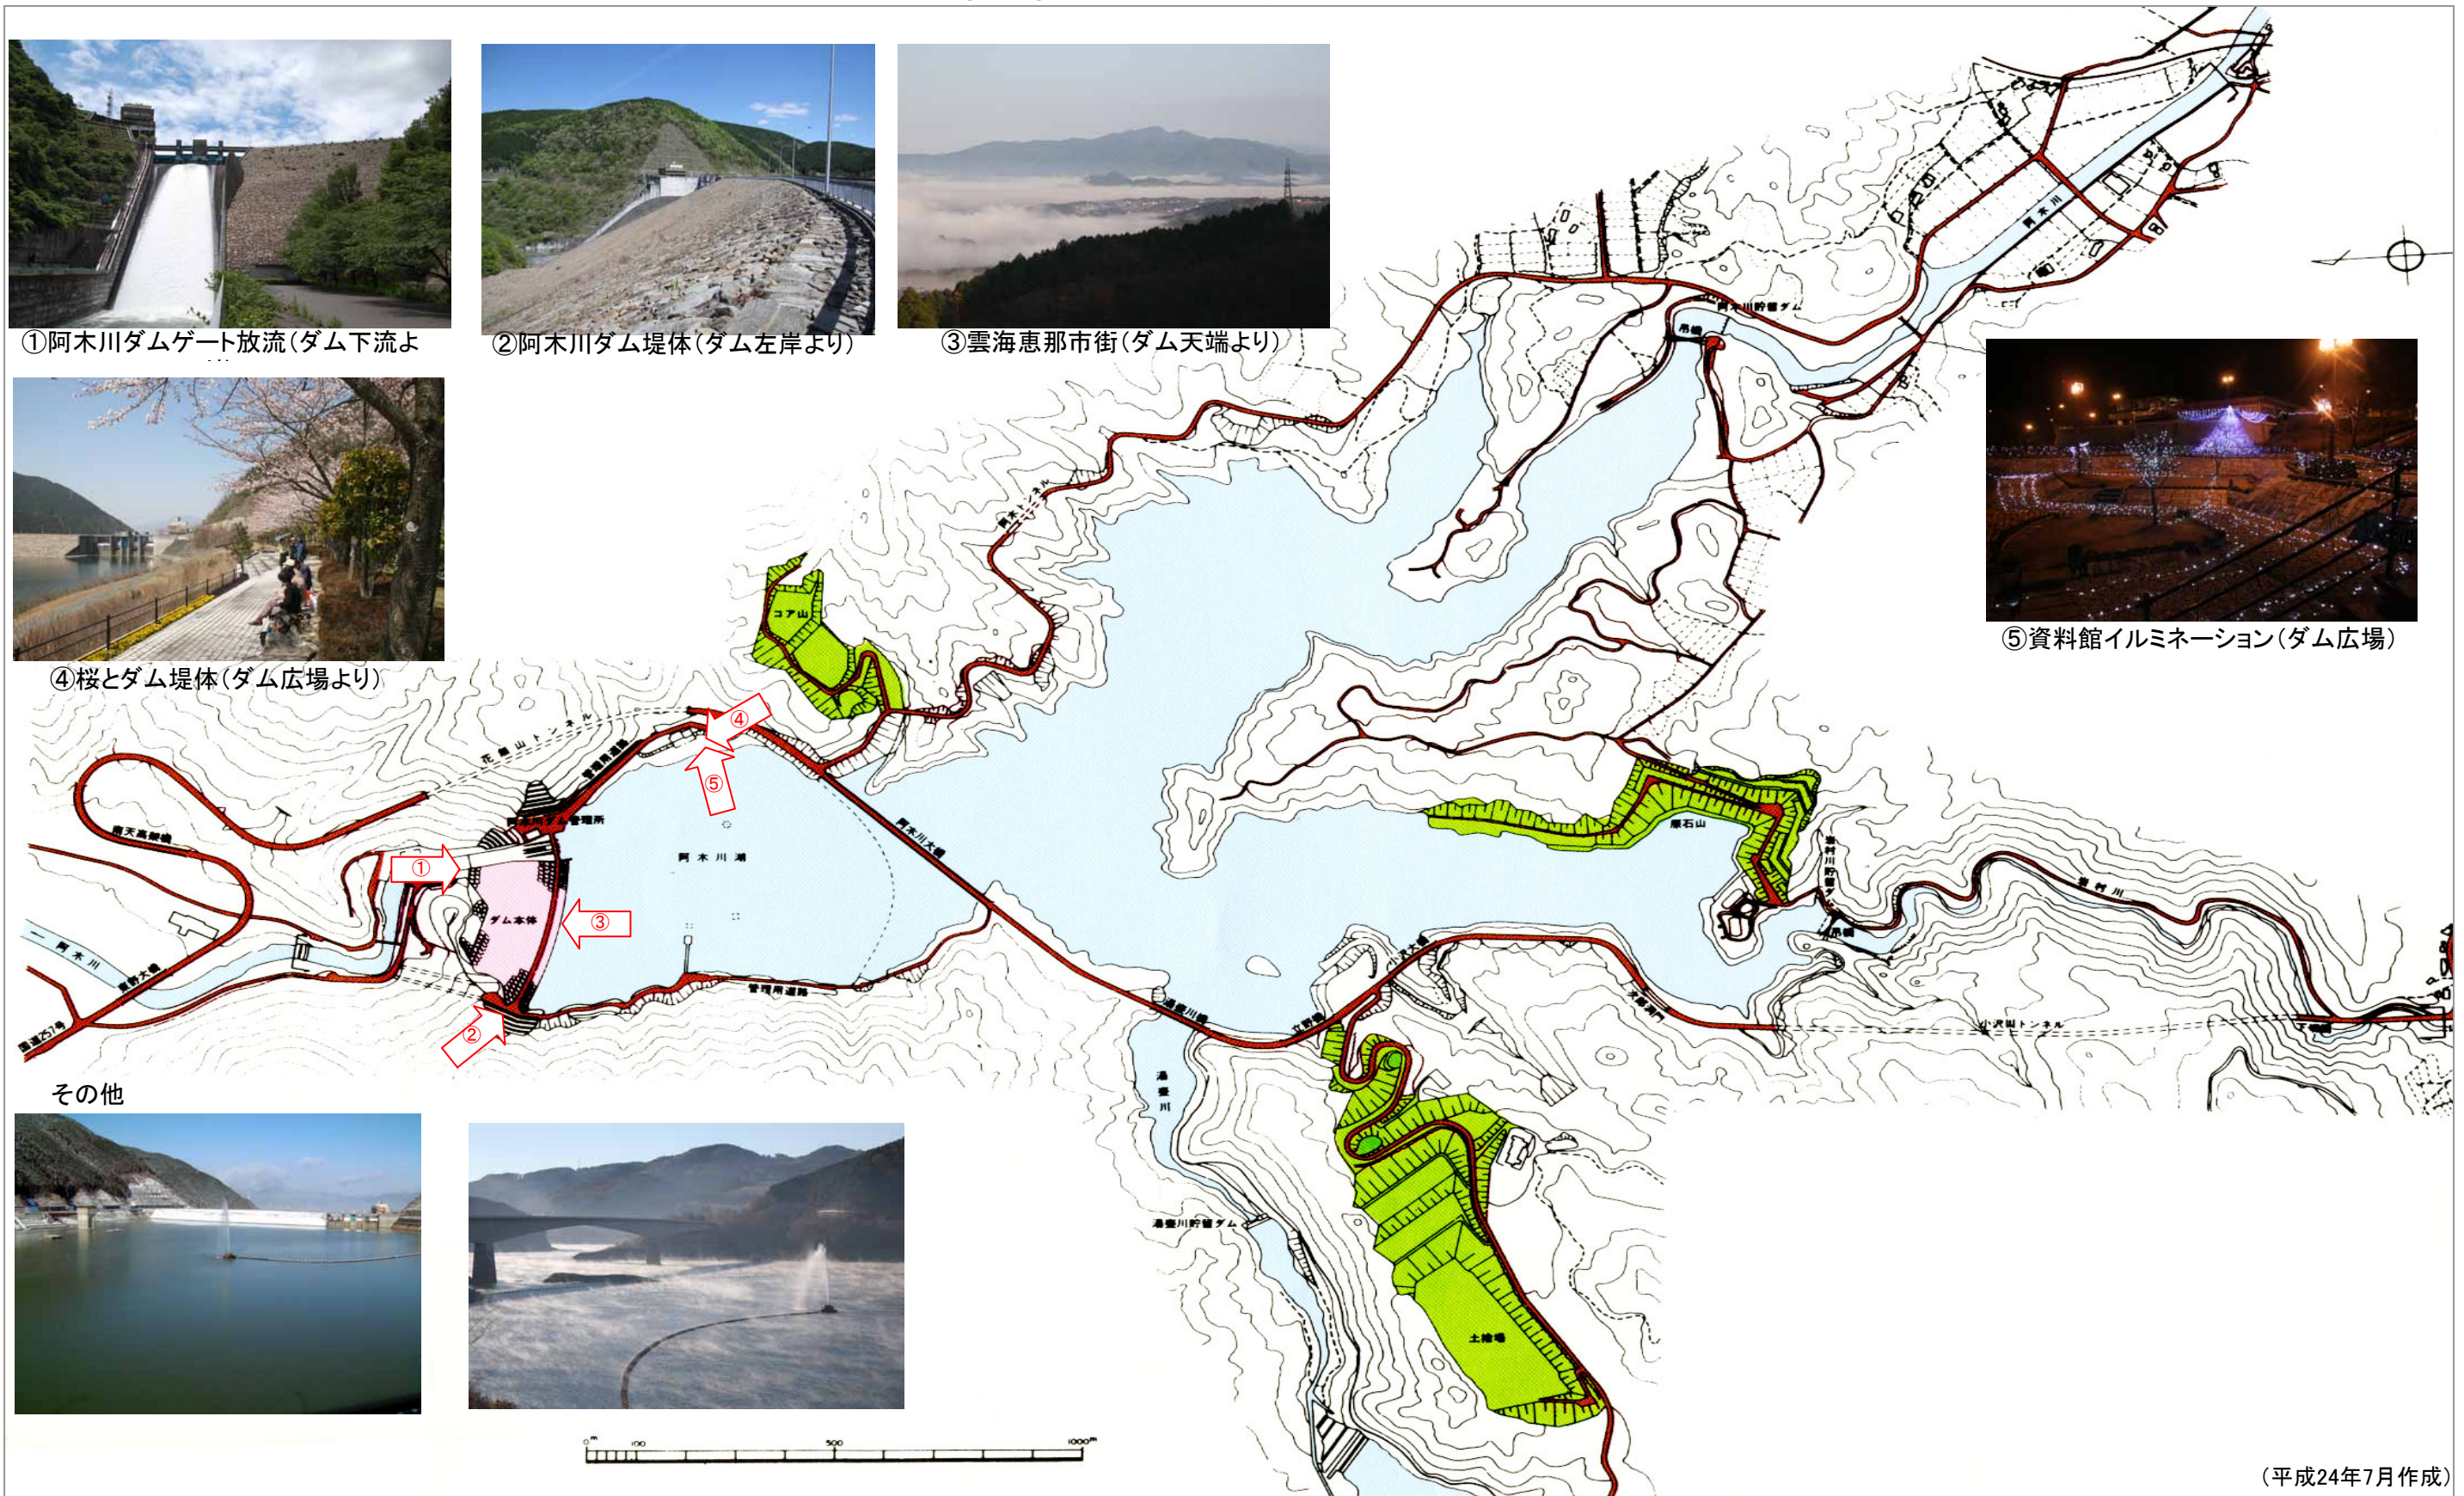

阿木川ダムフォトスポット

①阿木川ダムゲート放流(ダム下流よ)

②阿木川ダム堤体(ダム左岸より)

③雲海恵那市街(ダム天端より)

④桜とダム堤体(ダム広場より)

⑤資料館イルミネーション(ダム広場)

その他