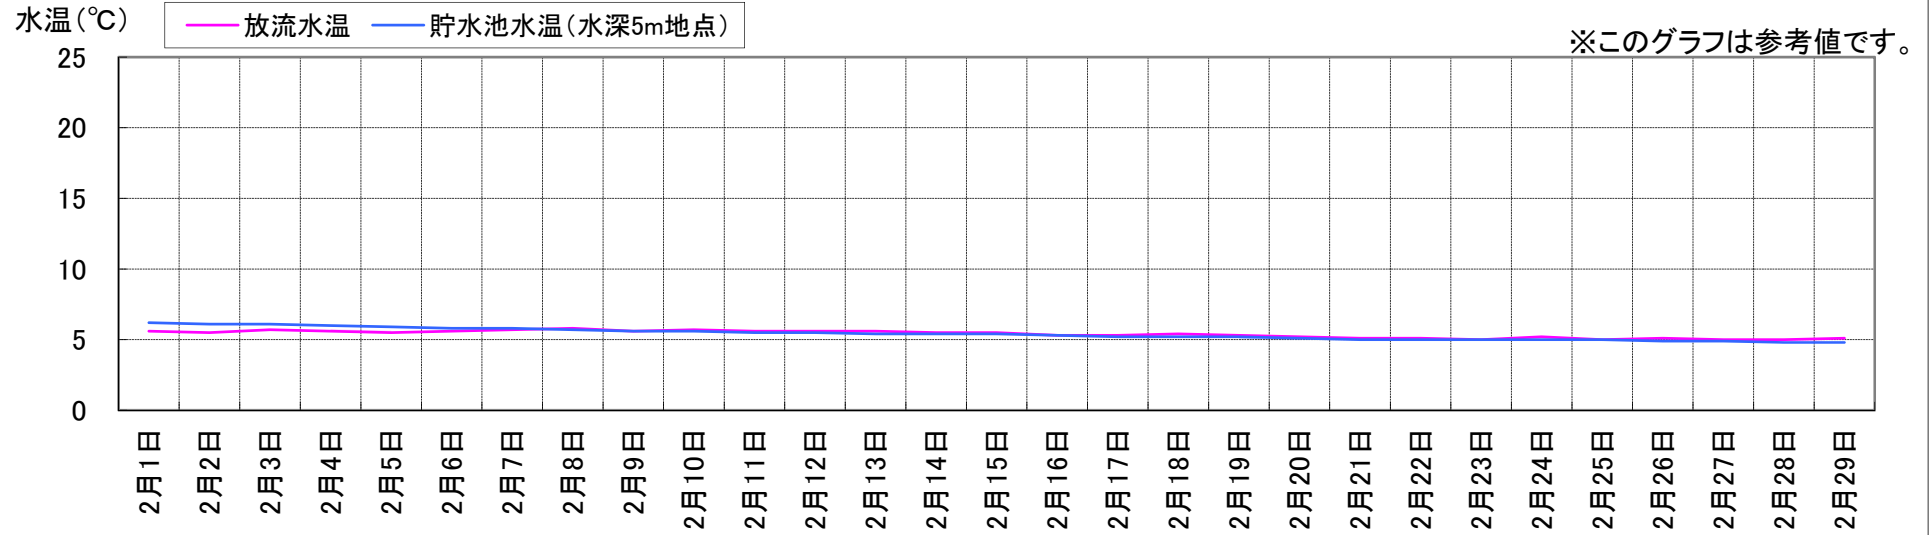

月間水温グラフ(2020年2月)

年間水温グラフ(2020年)