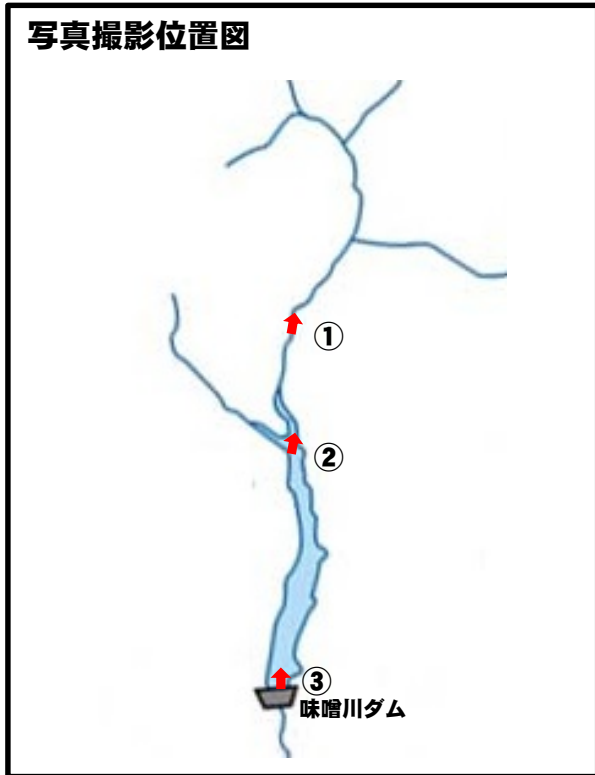

令和4年11月28日

味噌川ダムの流入河川及び貯水池の状況

写真撮影位置図

①

②

③