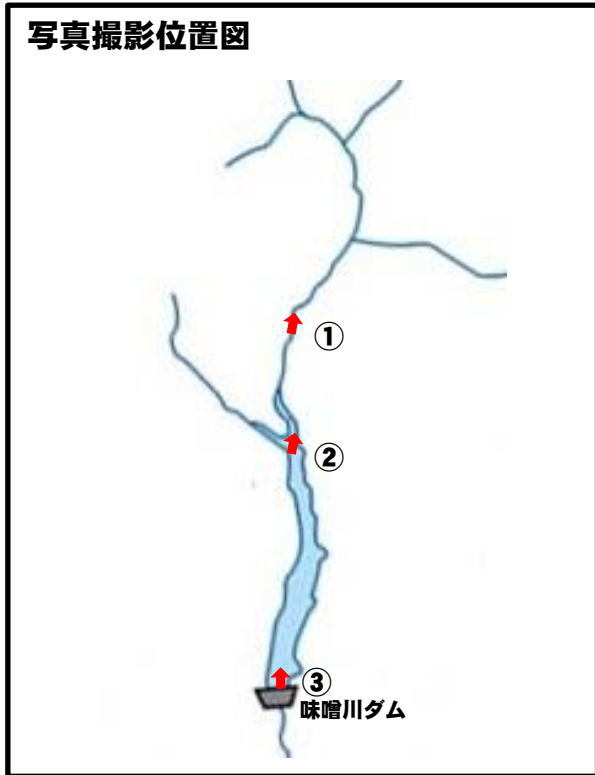

令和8年3月2日

味噌川ダムの流入河川及び貯水池の状況

写真撮影位置図

①

②

③