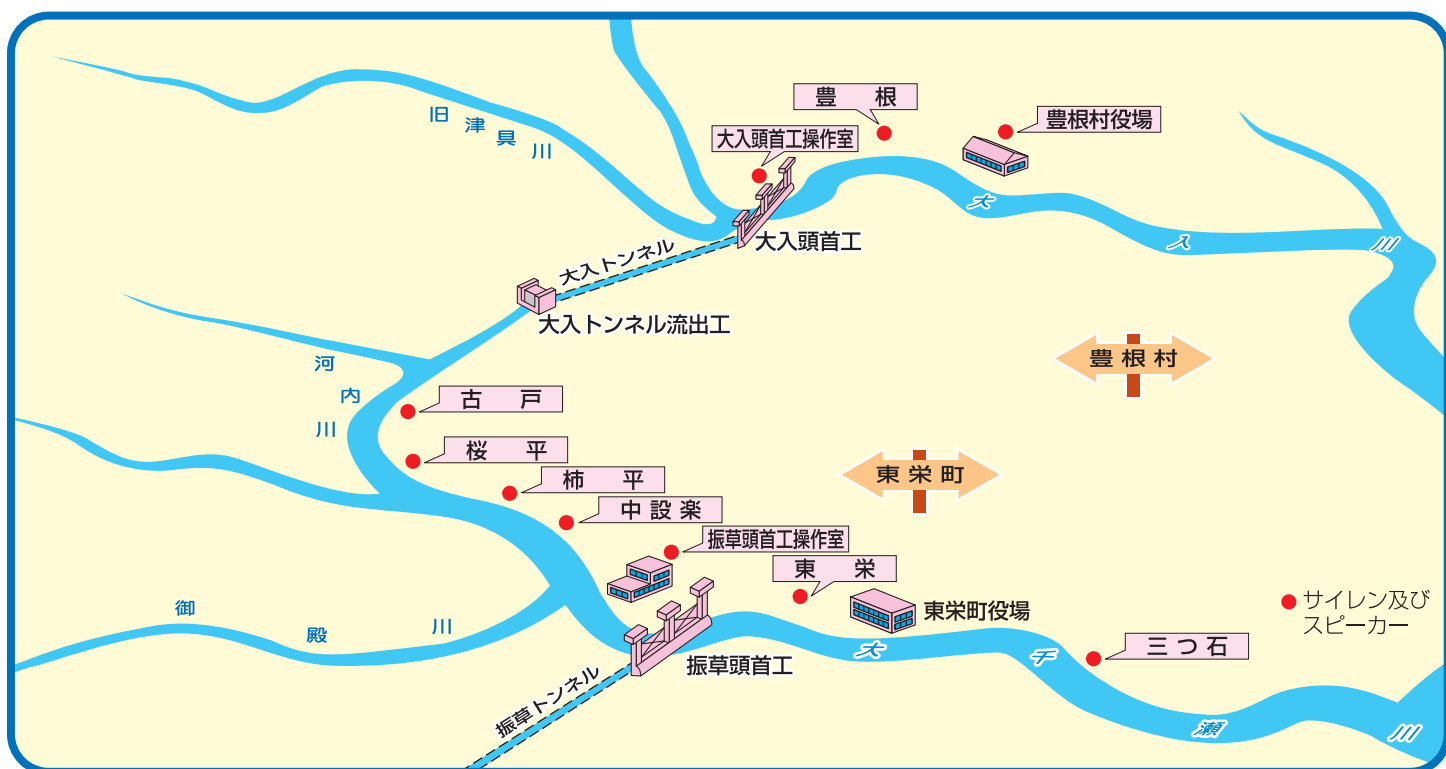

ダムからの放流に注意して!

保護者の方々へ

○上流のダムで放流を行うと、川の水が増水し、これまで川原だった場所にも水がきますので川の中に留まることは大変危険です。

- 放流を知らせるサイレン・スピーカーが聞こえたら、急いで川から離れて下さい。近くにいる人にも知らせて下さい。
- お子様の魚釣り、川遊びは危険ですので十分に注意して下さい。

水がささえる豊かな社会

独立行政法人 **水資源機構** 豊川用水総合事業部