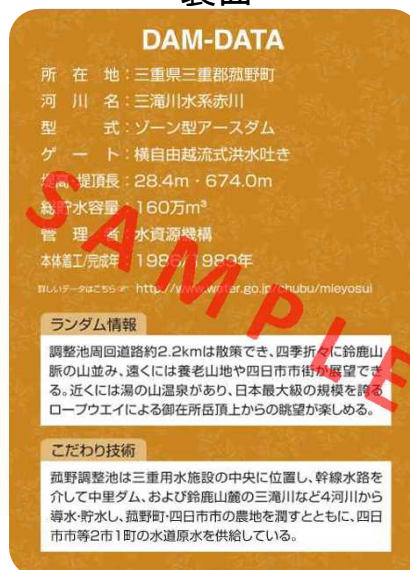

住所：三重県三重郡菰野町菰野7961-2

電話：059(393)2000

天皇陛下御在位三十年 記念ダムカードデザイン

打上調整池

『お召し列車』

天皇、皇后両陛下がお乗りになるお召し列車の色を基調としたデザインです。

おもて面

裏面

中里ダム

『宝物』

宝物をイメージしたデザインです。

おもて面

裏面

天皇陛下御在位三十年 記念ダムカードデザイン

菰野調整池

『黄櫨染(こうろぜん)』

天皇陛下が宮中祭儀でお召しになる東帯装束の色目を基調としたデザインです。

おもて面

裏面

ダムカードとは

国土交通省と独立行政法人水資源機構の管理するダムでは、ダムのことをより知って頂くことを目的として、平成19年よりダム来訪者への「ダムカード」の配布を開始しました。

全国で統一した形式で作成し、おもて面にはダムの写真を、うら面にはダムの形式・貯水池の容量・建設時の技術など、様々な情報を凝縮して掲載しております。