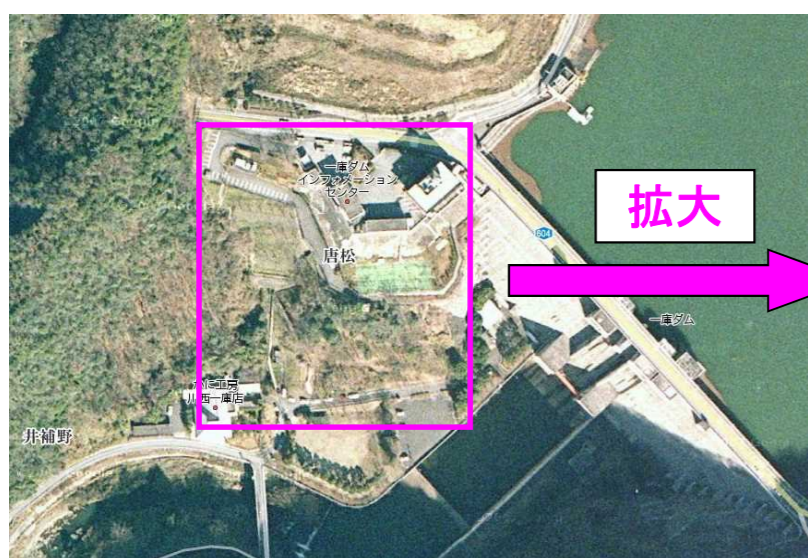

一庫ダムからのお願い

令和4年10月28日（金）、一庫ダム管理所一般者駐車場で伐採作業を行います。

伐採作業中は非常に危険ですので、作業範囲及び遊歩道に立ち入らないようにお願いいたします。

なお、作業時間は8：00～17：30です。

散策等でご利用される方々には大変ご迷惑をおかけしますが、何卒ご協力をお願いいたします。

- 作業範囲（立入禁止）
- 遊歩道（立入禁止）
- 作業範囲等入り口

一庫ダム管理所
担当者：滝本
tel:072-794-6671