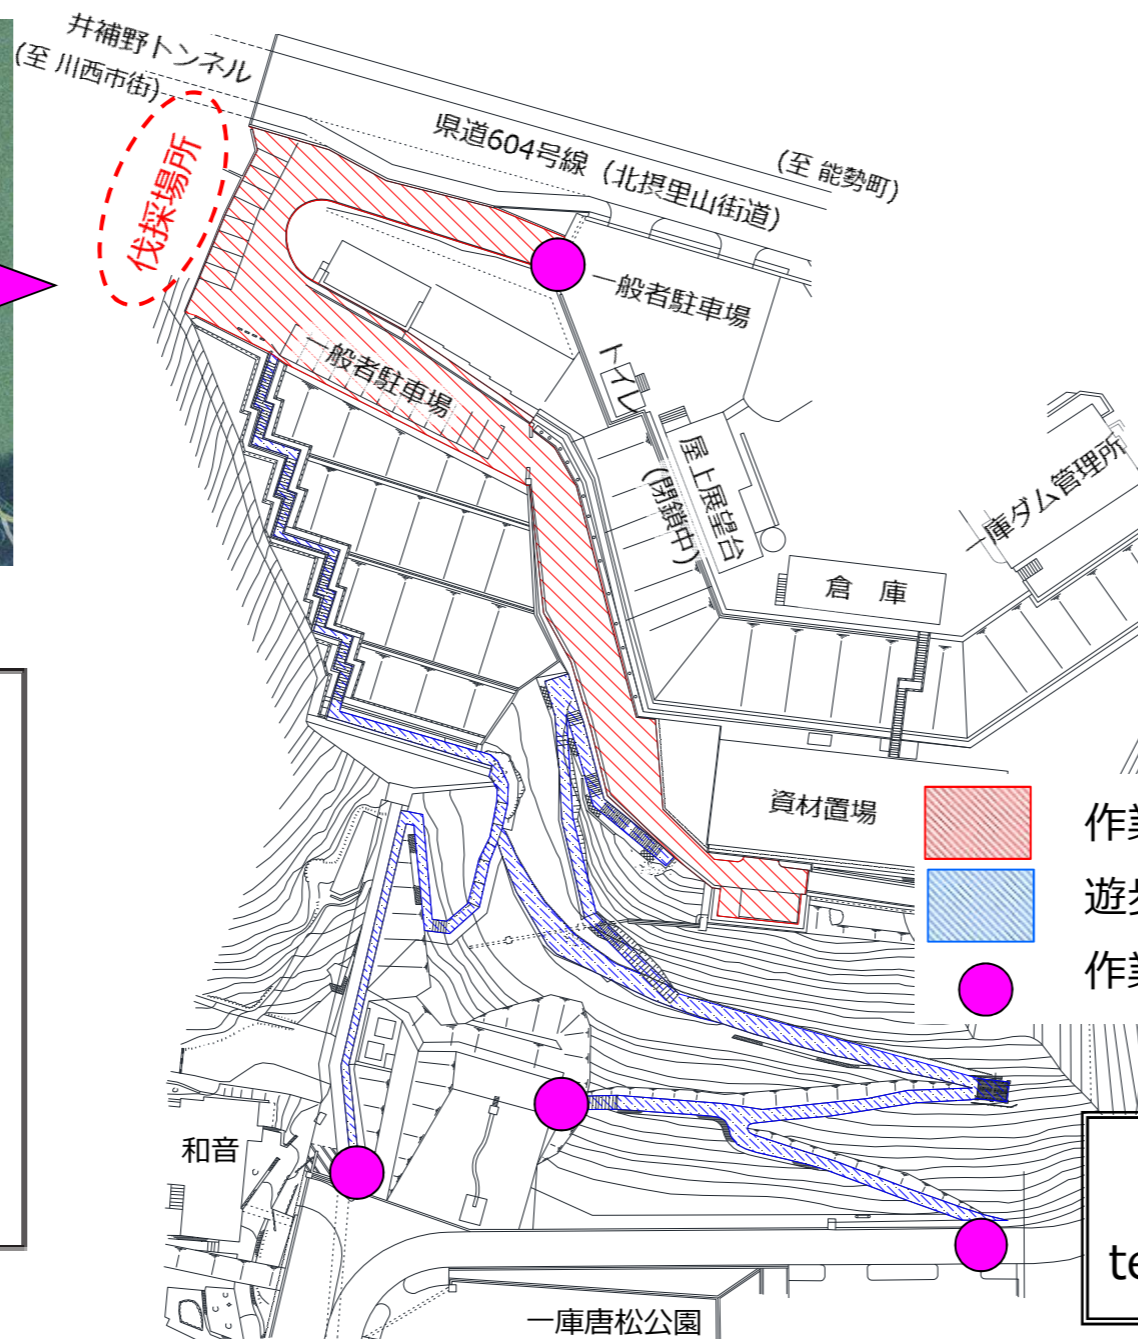

一庫ダムからのお願い

令和4年10月28日（金）、一庫ダム管理所一般者駐車場で伐採作業を行います。

伐採作業中は非常に危険ですので、作業範囲及び遊歩道に立ち入らないようにお願いいたします。

なお、作業時間は8：00～17：30です。

散策等でご利用される方々には大変ご迷惑をおかけしますが、何卒ご協力をお願いいたします。

- 作業範囲（立入禁止）
- 遊歩道（立入禁止）
- 作業範囲等入り口

一庫ダム管理所
担当者：滝本
tel:072-794-6671