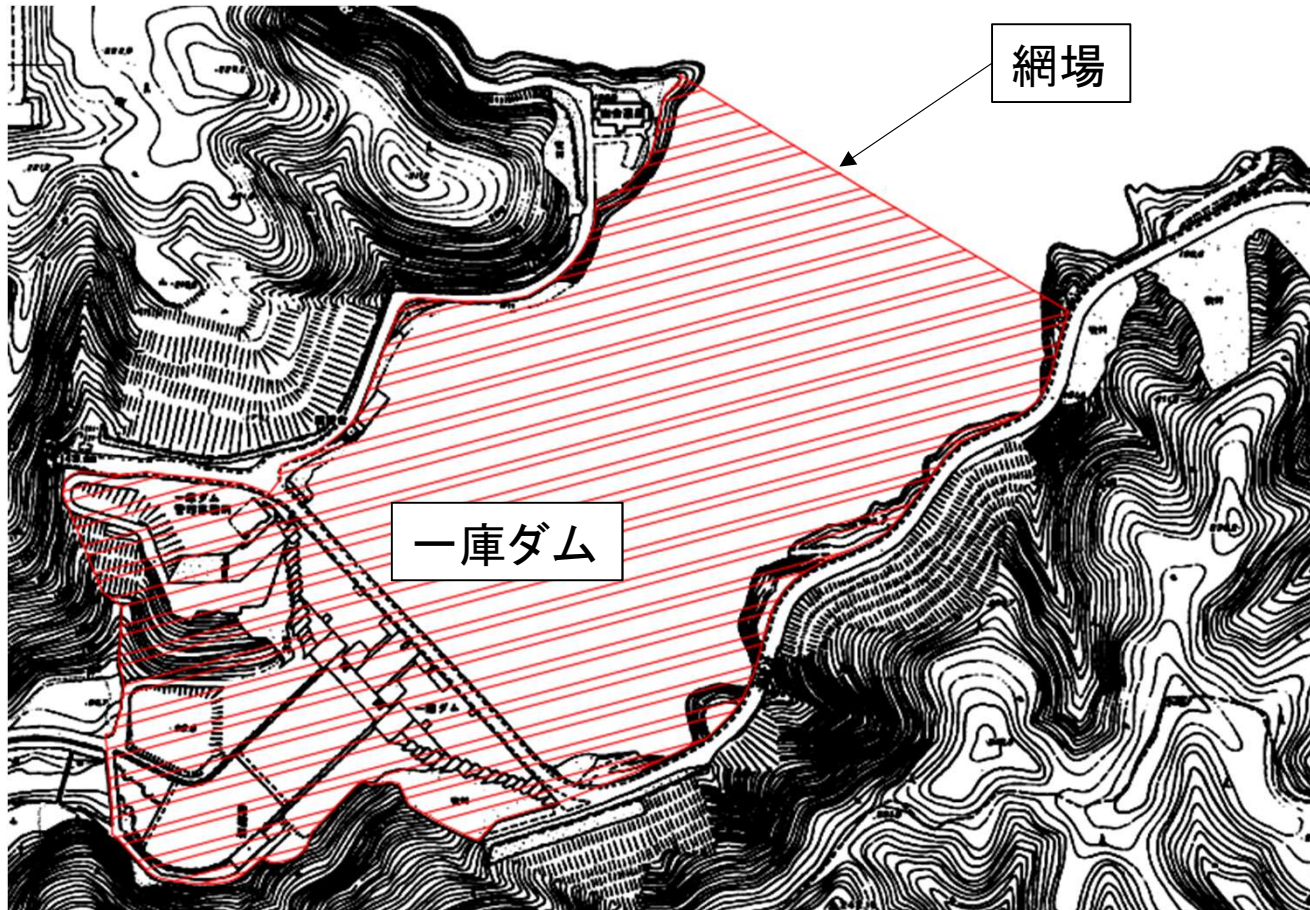

ダム周辺での小型無人機（ドローン）の使用についての注意

ダム周辺の特性について

- ⚠️ ダム関連施設の周辺は気流が大変不安定になります。
- ⚠️ 周辺ではGPS衛星の電波を十分に受信できないことがあります。
- ⚠️ ダム管理所の通信設備からの電波が操作に影響することがあります。

次の場所の上空での飛行はお断りします

- ⚠️ ダム堤体や周辺の構造物。
- ⚠️ 管理用道路、発電所、電線。
- ⚠️ 上記の場所以外で見学者等がいる場合。

ダム周辺での小型無人機(ドローン等)の飛行禁止区域図

・・・飛行禁止区域

水がささえる豊かな社会

独立行政法人
水資源機構
一庫ダム管理所