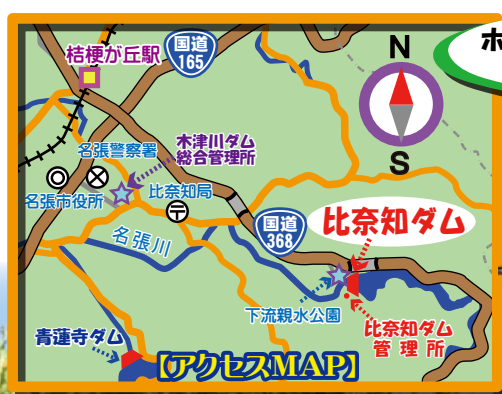

比奈知ダム 施設見学会

参加無料！

ダム施設の見学を中心に、ご家族で楽しめる内容をご用意します。お気軽に遊びに来てください！

8/3 (日)
9:00~13:00
比奈知ダム管理所にて

※気象状況により、中止または規模を縮小する場合があります。

比奈知ダムわくわく探検隊

普段は入れない場所を見学できる貴重な機会！今年のダム探検コースには中部電力(株)の発電所が登場！作業船に乗る貯水池遊々コースは人数限定です。

バルーンアートで遊ぼう！

バルーンアートを自分で作ってみませんか？テントの日陰でのんびりとお楽しみ下さい。

ホタルんもみんなが来るのを待ってるよ♪

比奈知ダム管理所
ホタルん

地域特産品・ecoフェア

地元のお店や団体が、地元ならではの商品をご用意！また、環境を守る活動の紹介や、エコカーの展示など、魅力的なお店が勢ぞろい！

グラグラ！地震体験車！

三重県の地震体験車がやって来ます！地震への備えは万全ですか？揺れを体感してみよう！

大集合！はたらく車たち！

ちびっこが大好きな働く車が今年も大集合！今年は何んな車がやってくるかな？キミも乗ってみよう！

ホタルんじゃんけん勝負！

ホタルんとじゃんけんして竹とんぼをGETしよう！
※中学生以下が対象です。

【お問合せ】独立行政法人水資源機構
比奈知ダム管理所
TEL:0595-68-7111
【PC】<http://www.water.go.jp>

※掲載している写真は過去のもので、紹介している内容は変更する場合があります。