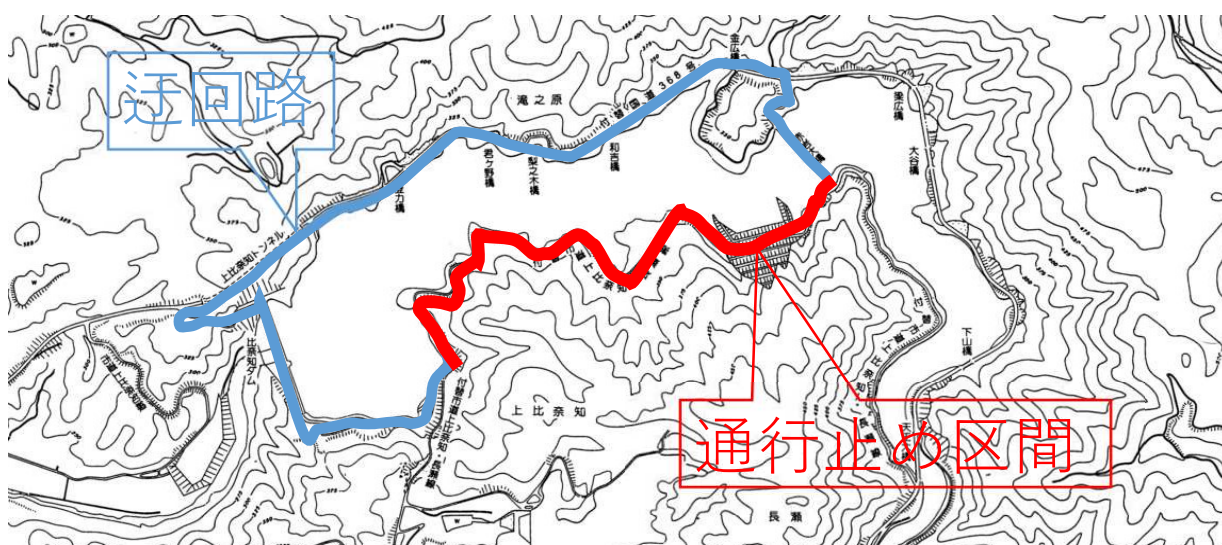

# 市道上比奈知長瀬線（比奈知ダム左岸道路）

## 通行止めのお知らせ

伐採木の搬出に伴い下記のとおり車両通行止めを実施しますので  
ご協力をお願いいたします。

- |         |  |
|---------|--|
| 1. 場 所  | 市道上比奈知長瀬線（比奈知ダム左岸道路）   |
| 2. 規制内容 | 車両通行止め（歩行者は通行可）  |
| 3. 規制期間 | 令和3年11月15日（月）9時から17時<br>令和3年11月16日（火）9時から17時<br>令和3年11月17日（水）9時から17時<br>令和3年11月18日（木）9時から17時<br>令和3年11月19日（金）9時から17時 |

#### 4. 通行規制図・迂回路図