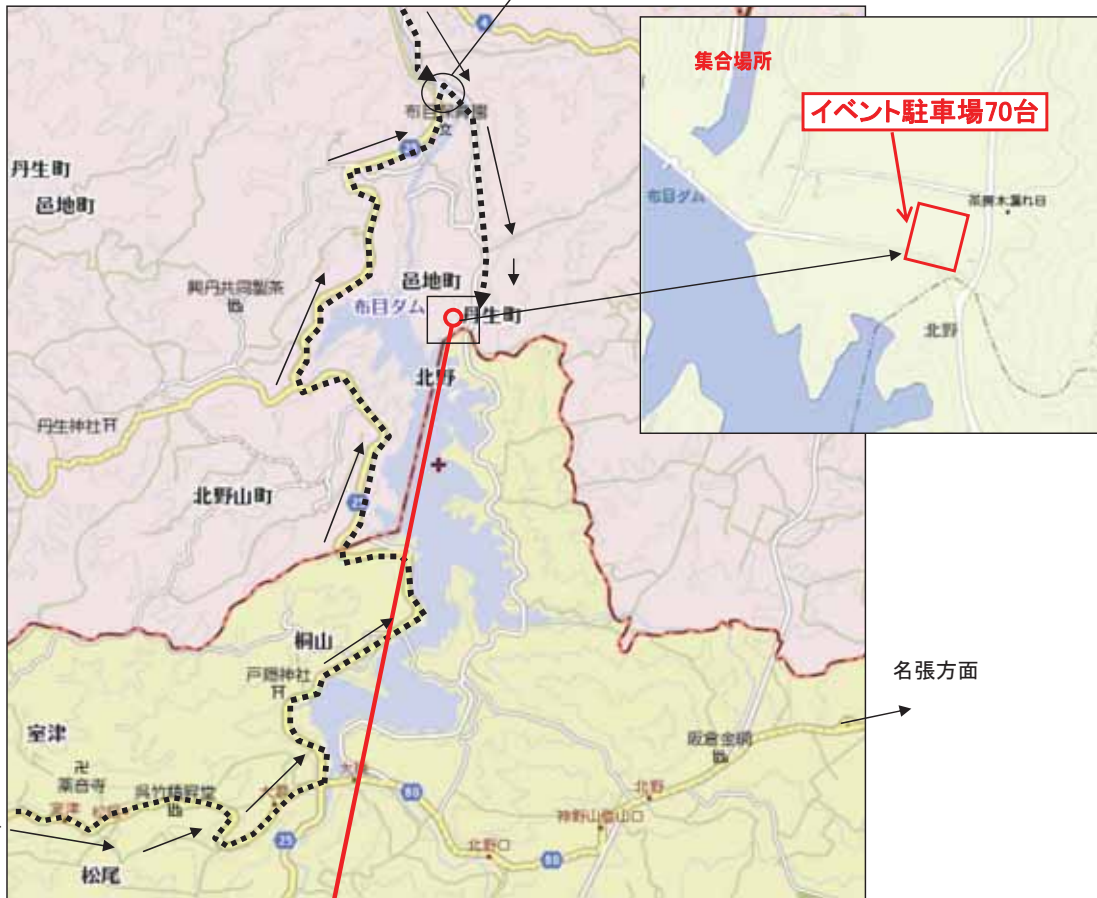

布目ダム見学会会場案内図

国道369号
名阪国道
奈良方面

名張方面