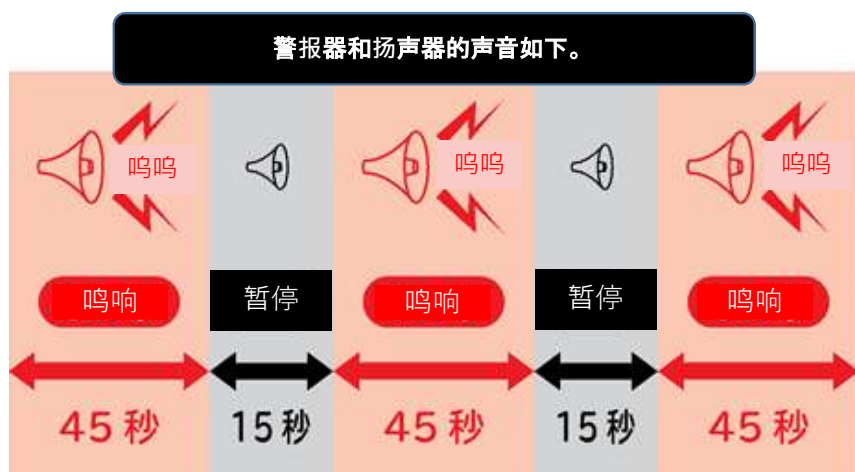

要是响起了警笛声的话，就请远离河流!!

**CAUTION!!**

独立行政法人水资源机构 木津川水库综合管理所 川上水库管理所

☎ 0595-52-3690

# 注意河川的涨水

(因为水坝放流, 河川可能会涨水, 所以请注意。)

这条河的上游有川上大坝, 有时会增加大坝的放水量。

大坝大放水的时候, 我们会通过警报器和喇叭周知。

那个时候, 河流的水量会增加, 所以请不要靠近河流。

独立行政法人水资源机构 木津川水库综合管理所 川上水库管理所

☎ 0595-52-3690

# CAUTION!!

如果有通知大坝放水的警笛和广播的话, 请远离河流!