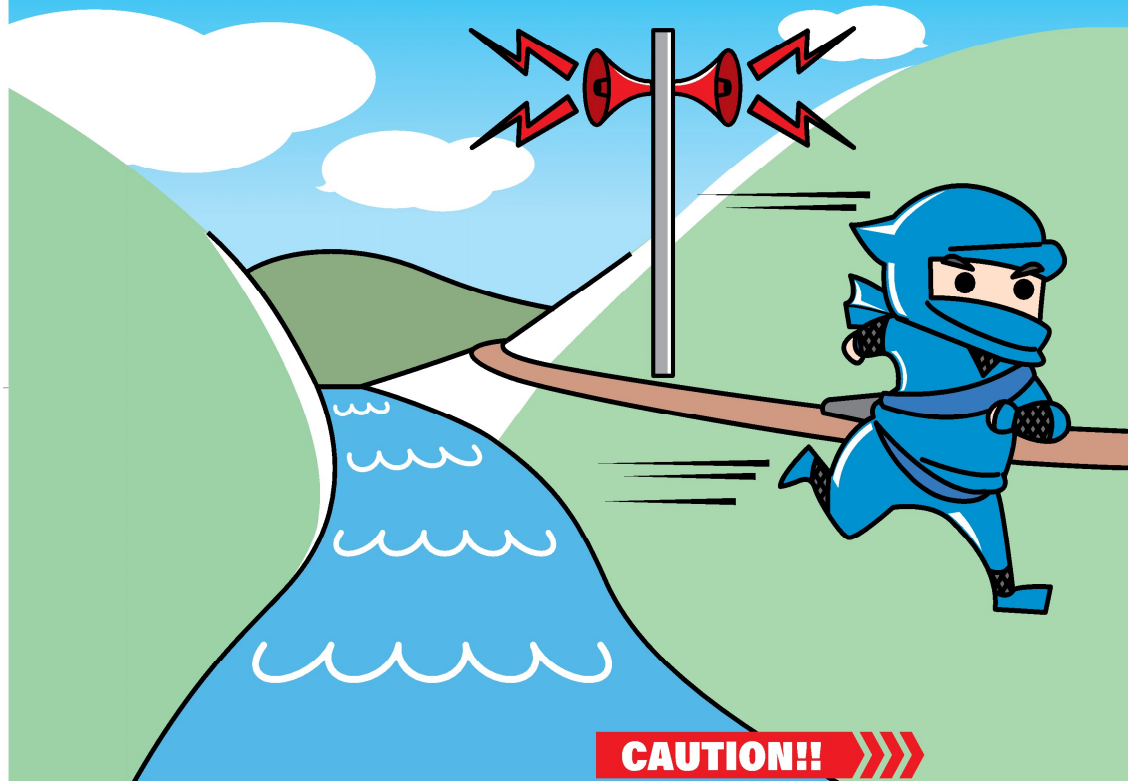

要是响起了警笛声的话，就请远离河流!!

CAUTION!!

独立行政法人水资源机构 木津川水库综合管理所 川上水库管理所

☎ 0595-52-3690