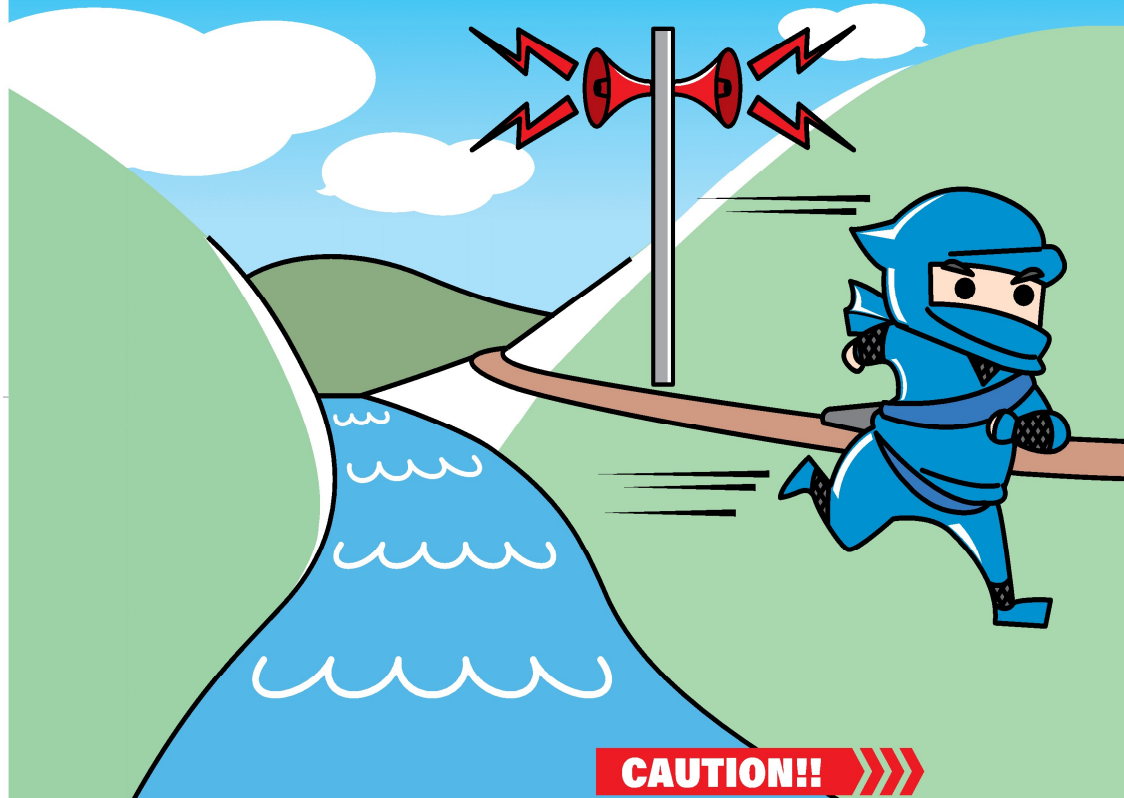

Quando tocar a sirene, afaste-se do rio !!

CAUTION!!

Agência Água do Japão Escritório de Gestão de Represas de Kizugawa
Escritório de gerenciamento de represas de Kawakami

☎ 0 5 9 5 - 5 2 - 3 6 9 0

Cuidado com a inundação.

(Cuidado o rio pode subir devido à descarga de água na represa.)

Acima deste rio tem a represa Kawakami, a quantidade de descarga de água pode aumentar.

Quando formos descarregar bastante água da represa, informaremos por sirene.

Nesta hora, a quantidade de água do rio vai aumentar, então não vá perto do rio.

CAUTION!!

Quando ouvir a sirene ou anúncio de descarga de água, afaste-se do rio!

Agência Água do Japão Escritório de Gestão de Represas de Kizugawa Escritório de gerenciamento de represas de Kawakami