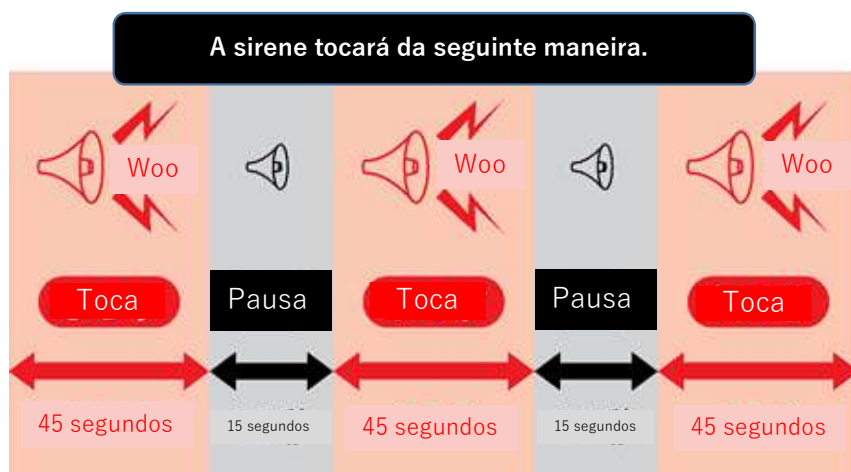

Cuidado com a inundação.

(Cuidado o rio pode subir devido à descarga de água na represa.)

Acima deste rio tem a represa Kawakami, a quantidade de descarga de água pode aumentar.

Quando formos descarregar bastante água da represa, informaremos por sirene.

Nesta hora, a quantidade de água do rio vai aumentar, então não vá perto do rio.