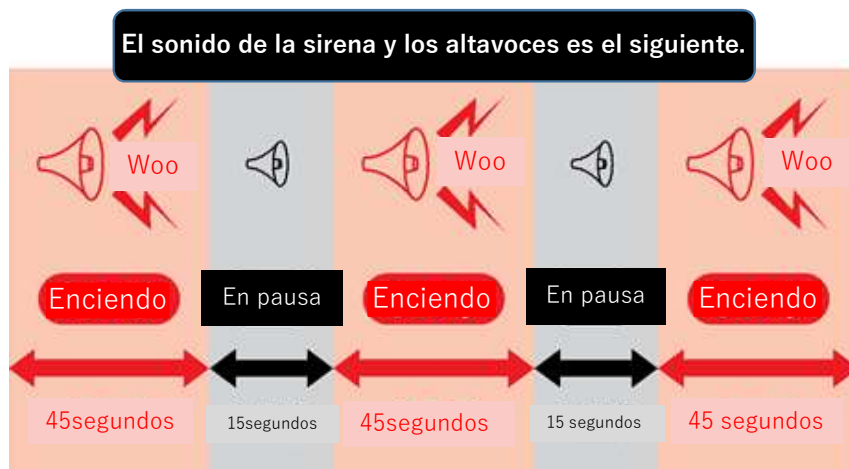

Cuando suene la sirena, por favor, abandone el río !!

Organización de Recursos Hídricos Oficina de Gestión de Represas de  
Kizugawa Oficina de Gestión de Represas de Kawakami

☎ 0 5 9 5 - 5 2 - 3 6 9 0

# Tenga cuidado con el aumento del río.

(Tenga en cuenta que el río puede elevarse debido a la descarga de la presa.)

Está la represa Kawakami río arriba, y el agua de la represa puede aumentar.

Cuando liberamos mucha agua de una represa, usamos sirenas y altavoces para que lo sepan.

En ese caso, la cantidad de agua en el río aumentará, así que por favor no se acerquen al río.