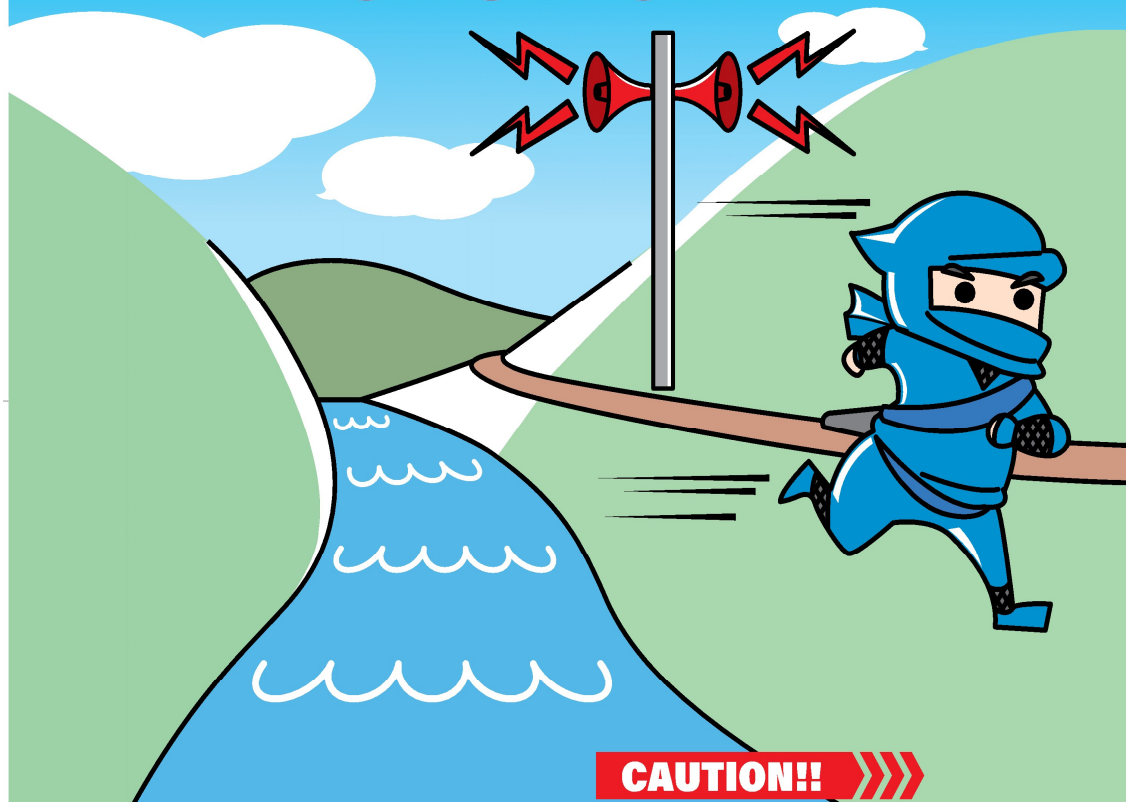

Khi có còi báo, hãy rời khỏi sông !!

CAUTION!!

CAUTION!! >>>>

Tổ chức Tài nguyên Nước Văn phòng quản lý đập Kizugawa Văn phòng quản lý đập Kawakami

☎ 0 5 9 5 - 5 2 - 3 6 9 0

Hãy cẩn thận nước sông dâng lên.

(Nước sông có thể dâng cao do xả đập, vì vậy hãy cẩn thận.)

Ở thượng nguồn của con sông này có đập Kawakami, đôi khi lượng nước xả ra từ con đập tăng lên.

Khi có nhiều nước xả ra từ đập, sẽ thông báo bằng còi báo động hoặc loa.